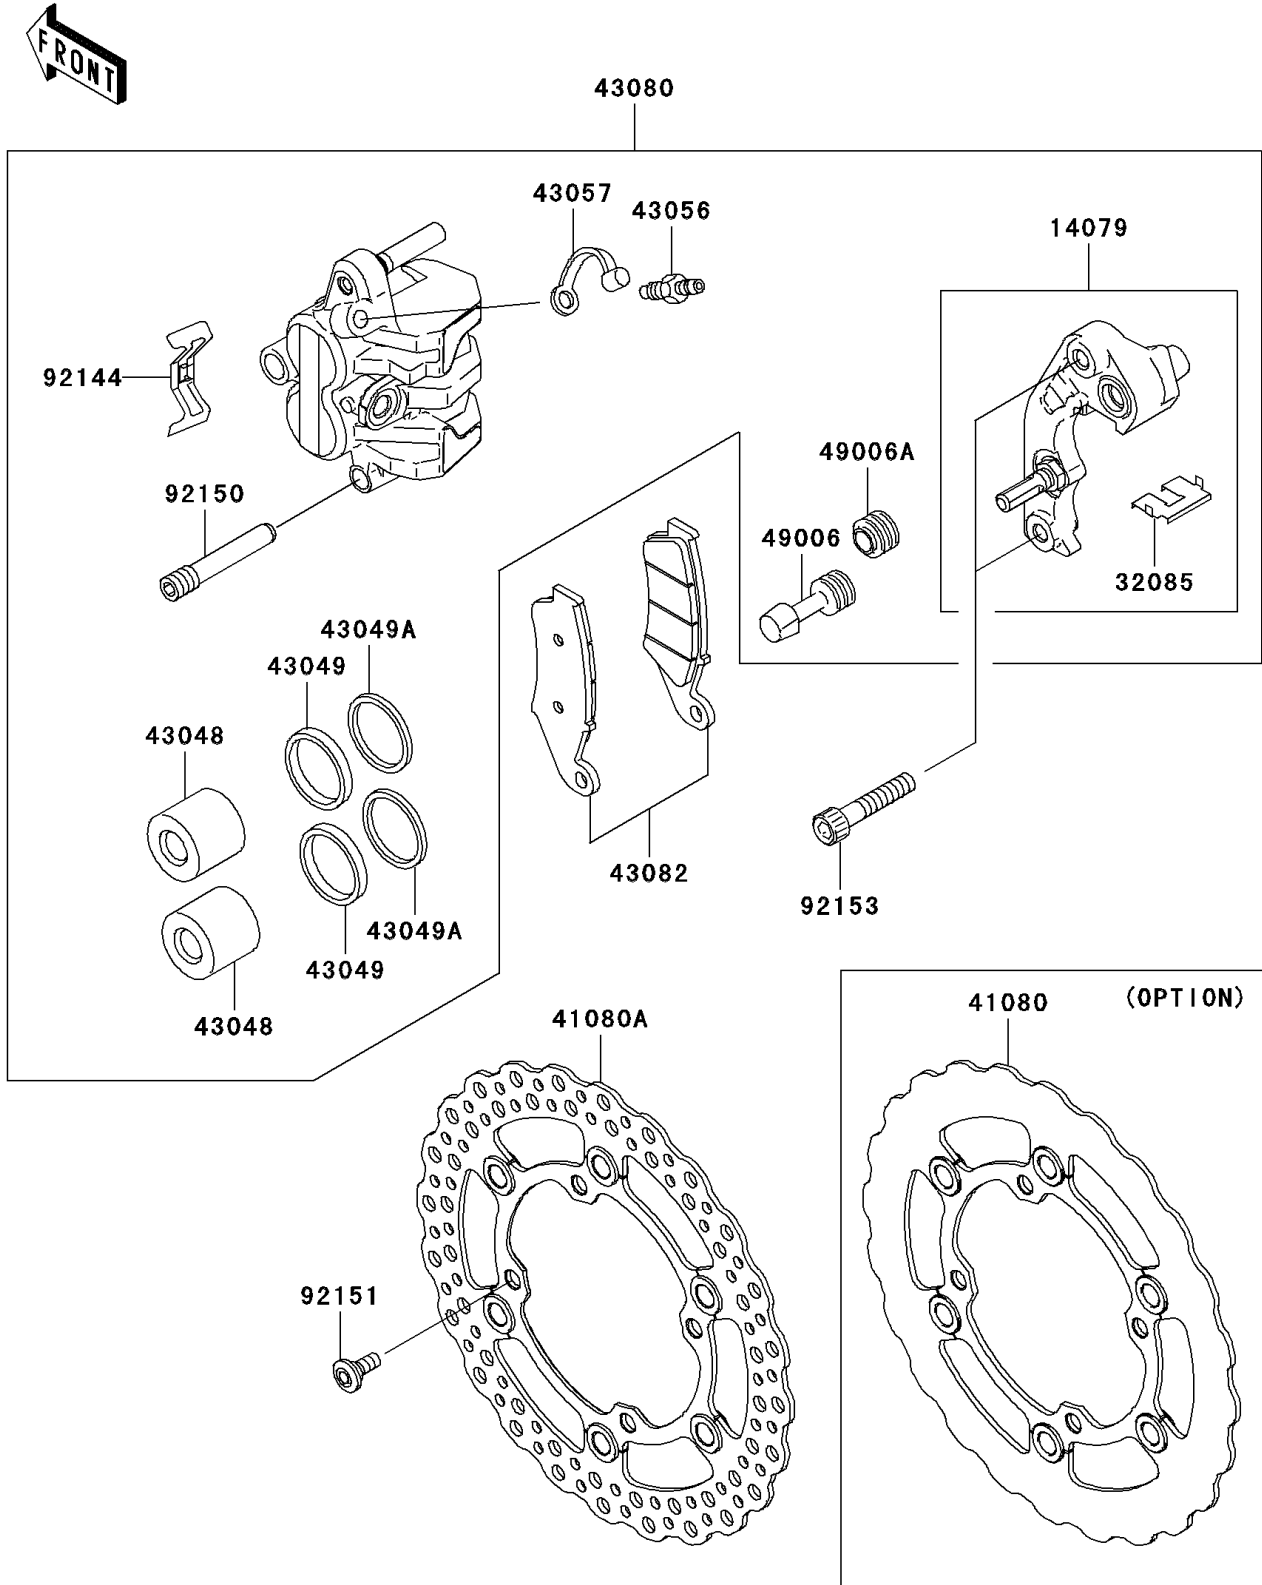

# 2009 KX™ 250F

## PARTS DIAGRAM

### Front Brake

F2292

## PARTS LIST