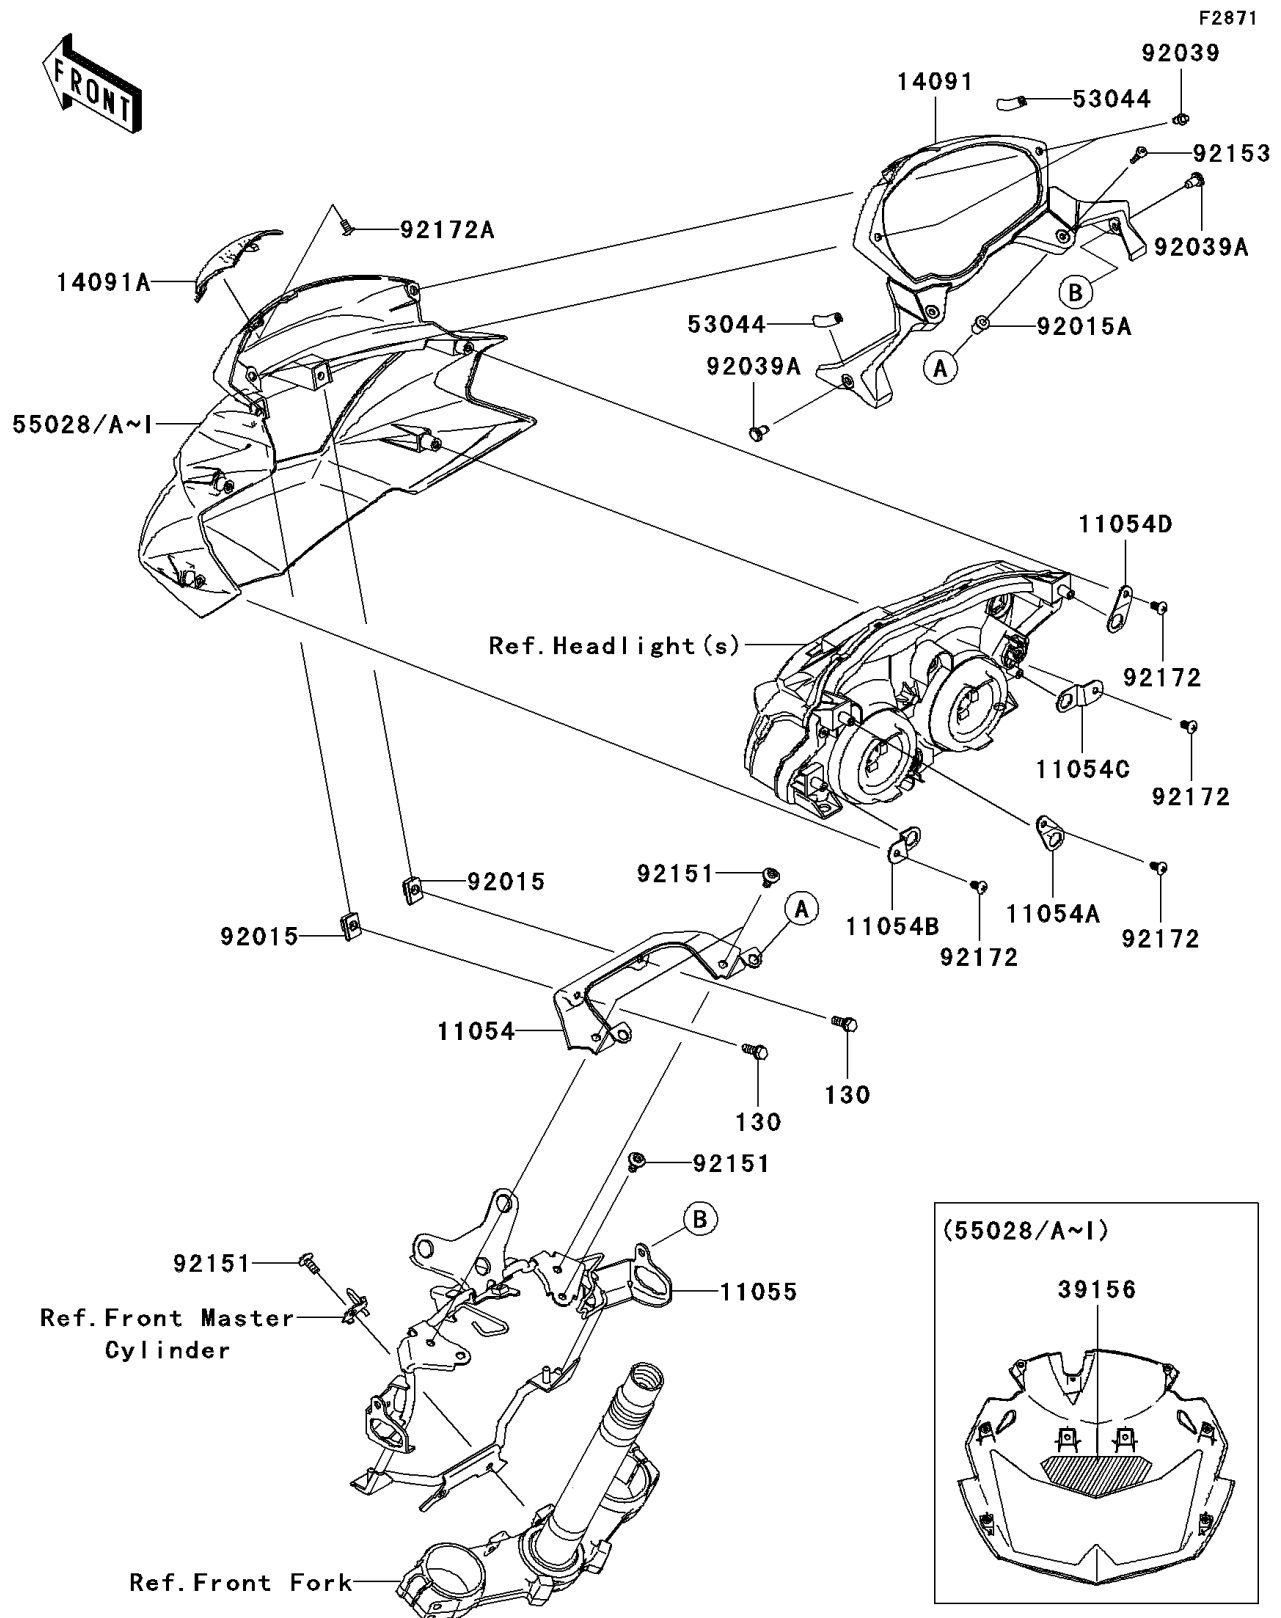

2010 Z750 (European)

PARTS DIAGRAM

Cowling

2010 Z750 (European)

PARTS LIST

Cowling

ITEM NAME	PART NUMBER	QUANTITY
-----------	-------------	----------
