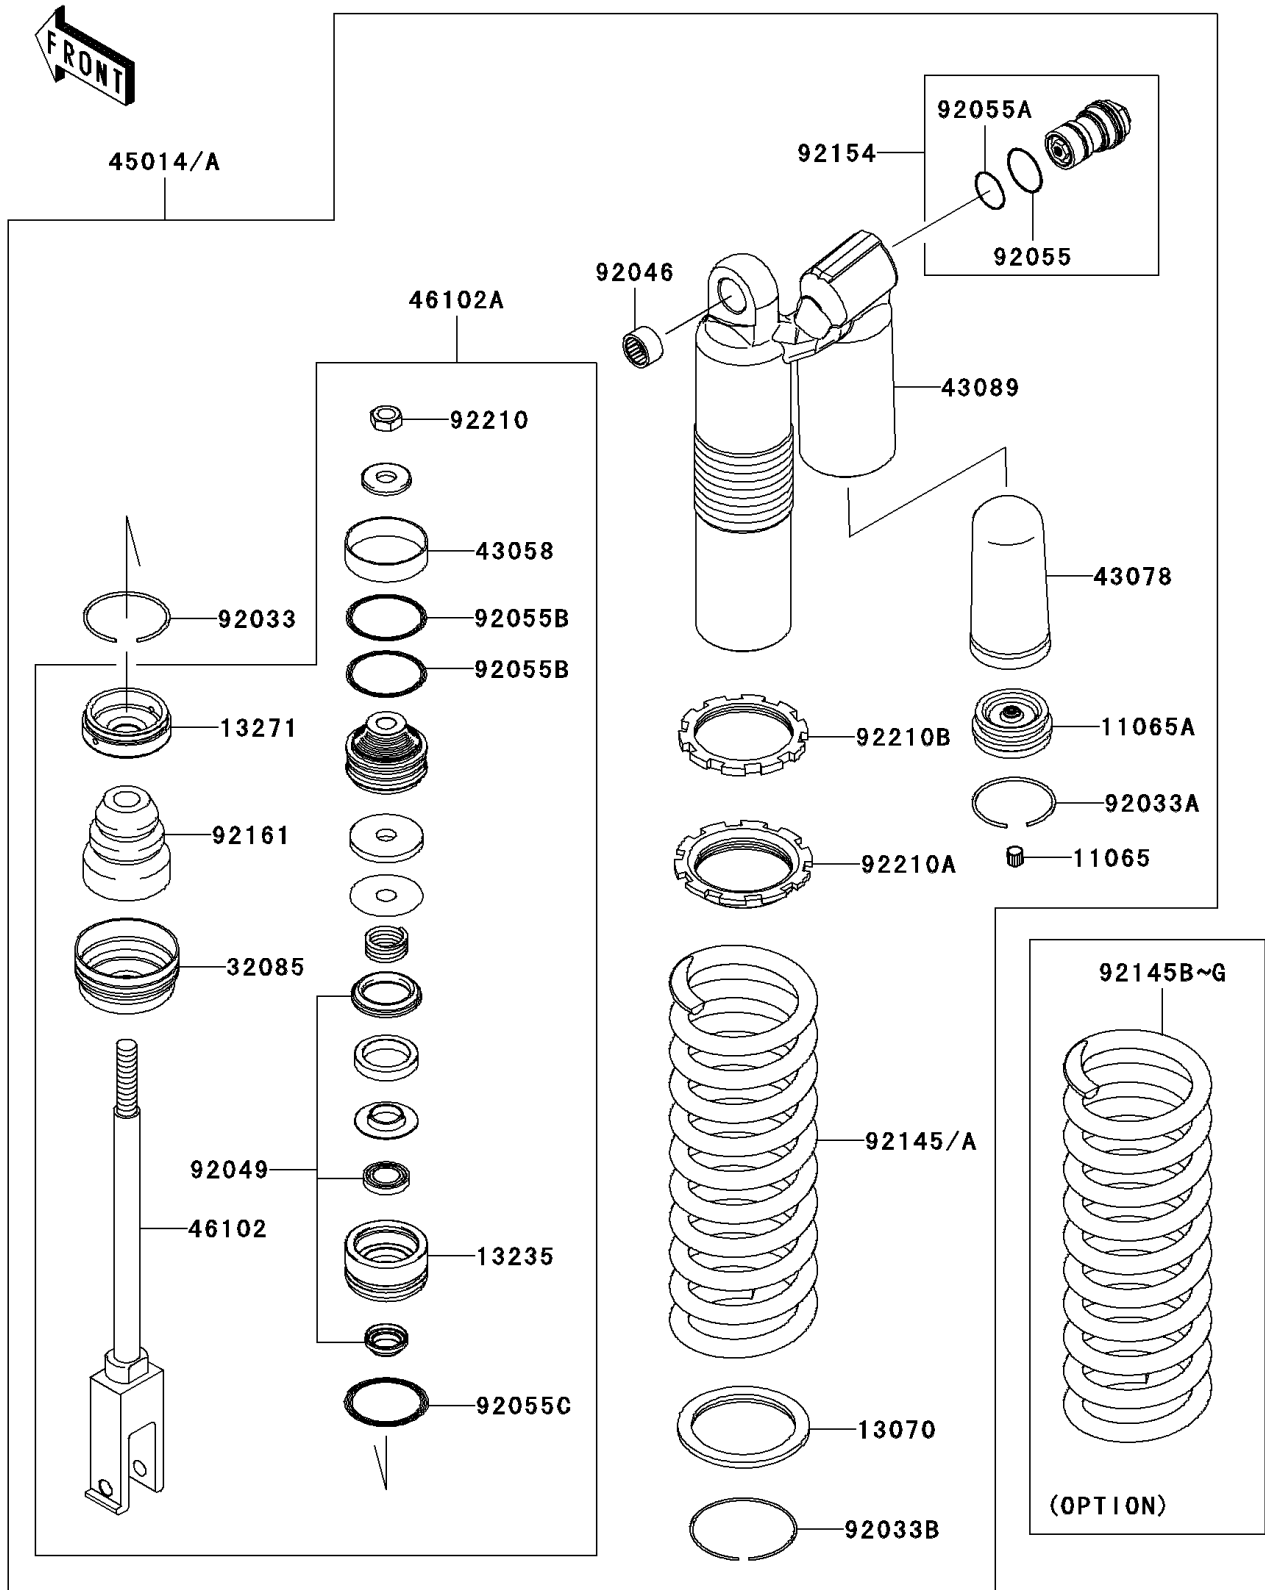

2009 KX™ 250F

PARTS DIAGRAM

Shock Absorber(s)

F2280

2009 KX™ 250F

PARTS LIST

Shock Absorber(s)

ITEM NAME

PART NUMBER

QUANTITY
