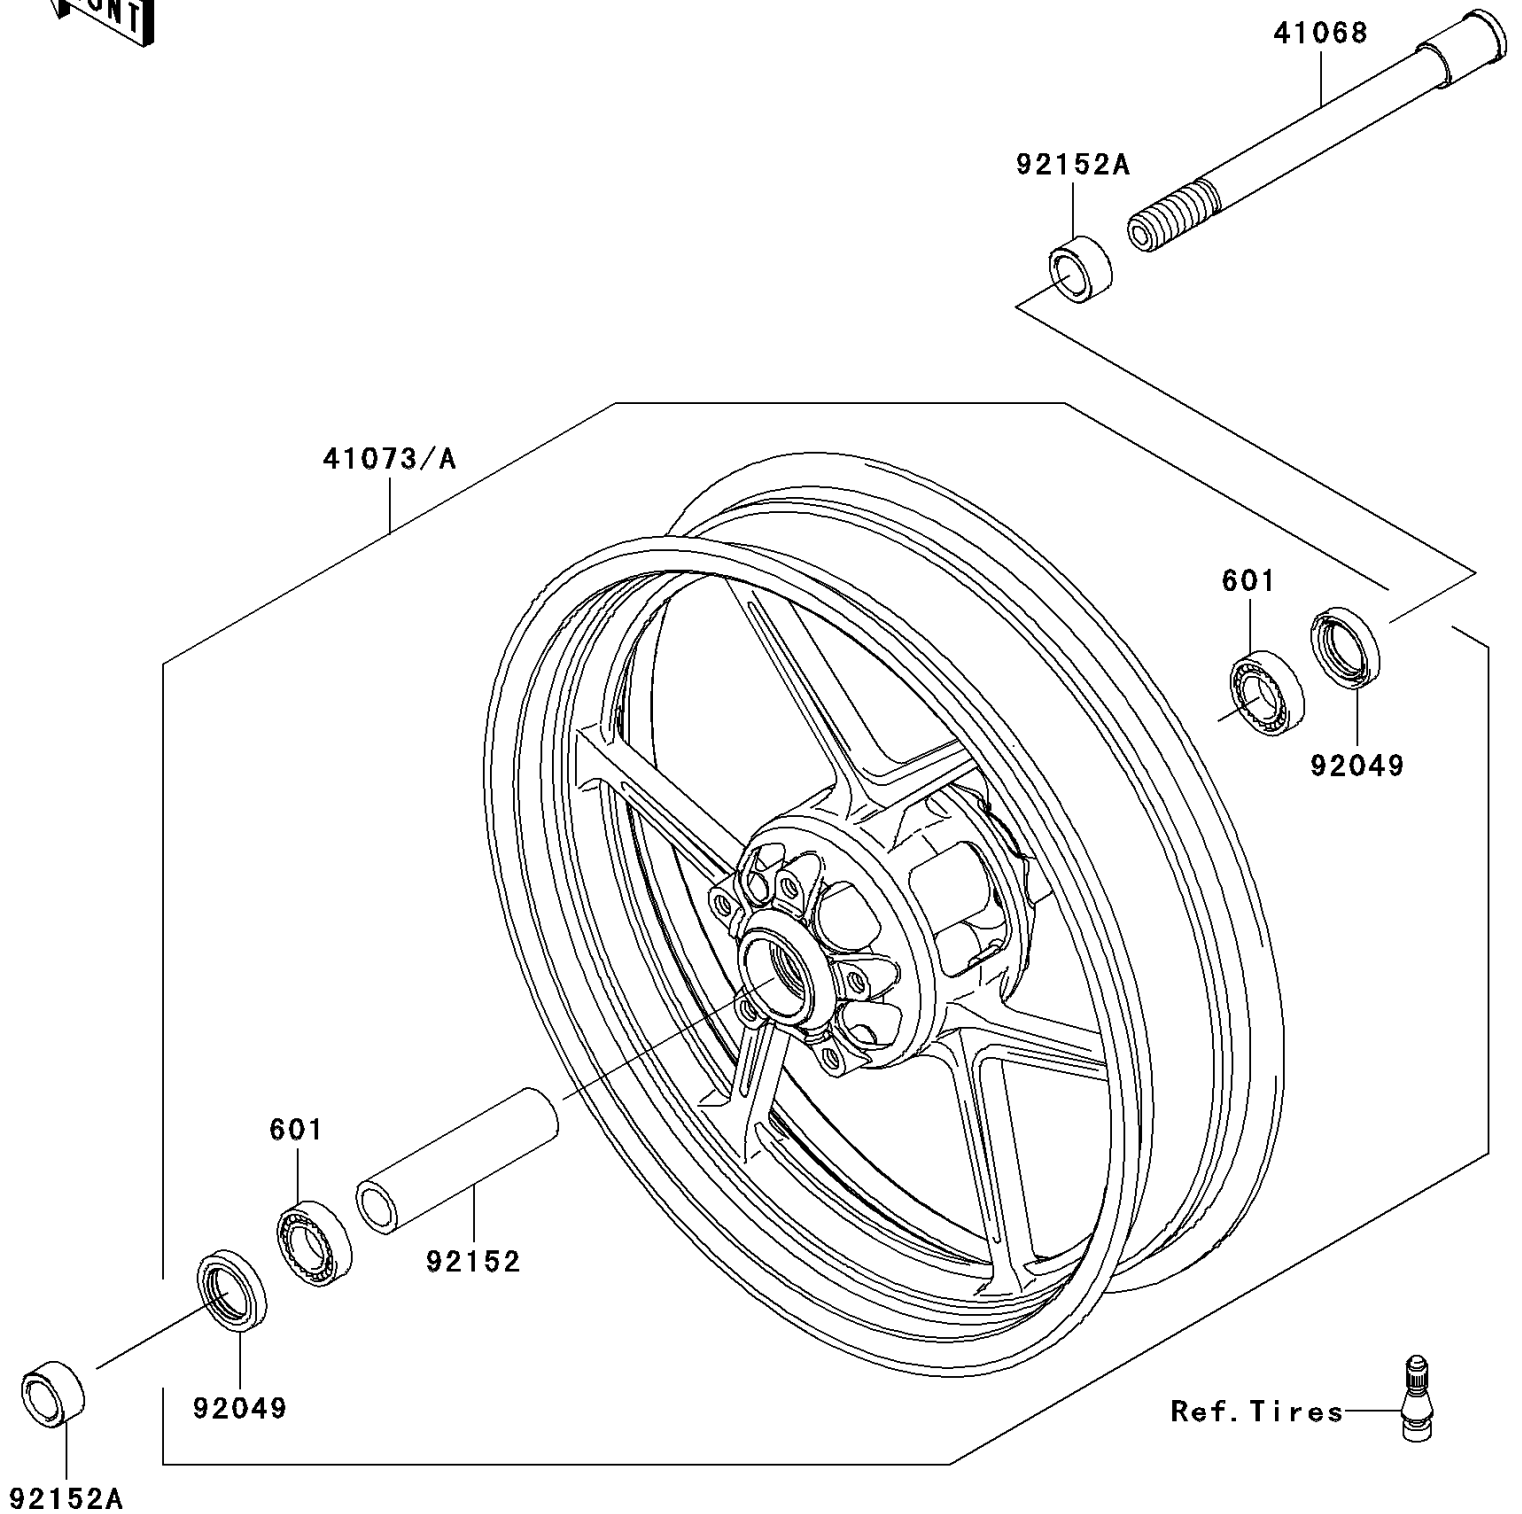

2010 Z750 (European)

PARTS DIAGRAM

Front Hub

F2230

2010 Z750 (European)

PARTS LIST

Front Hub

ITEM NAME	PART NUMBER	QUANTITY
-----------	-------------	----------
