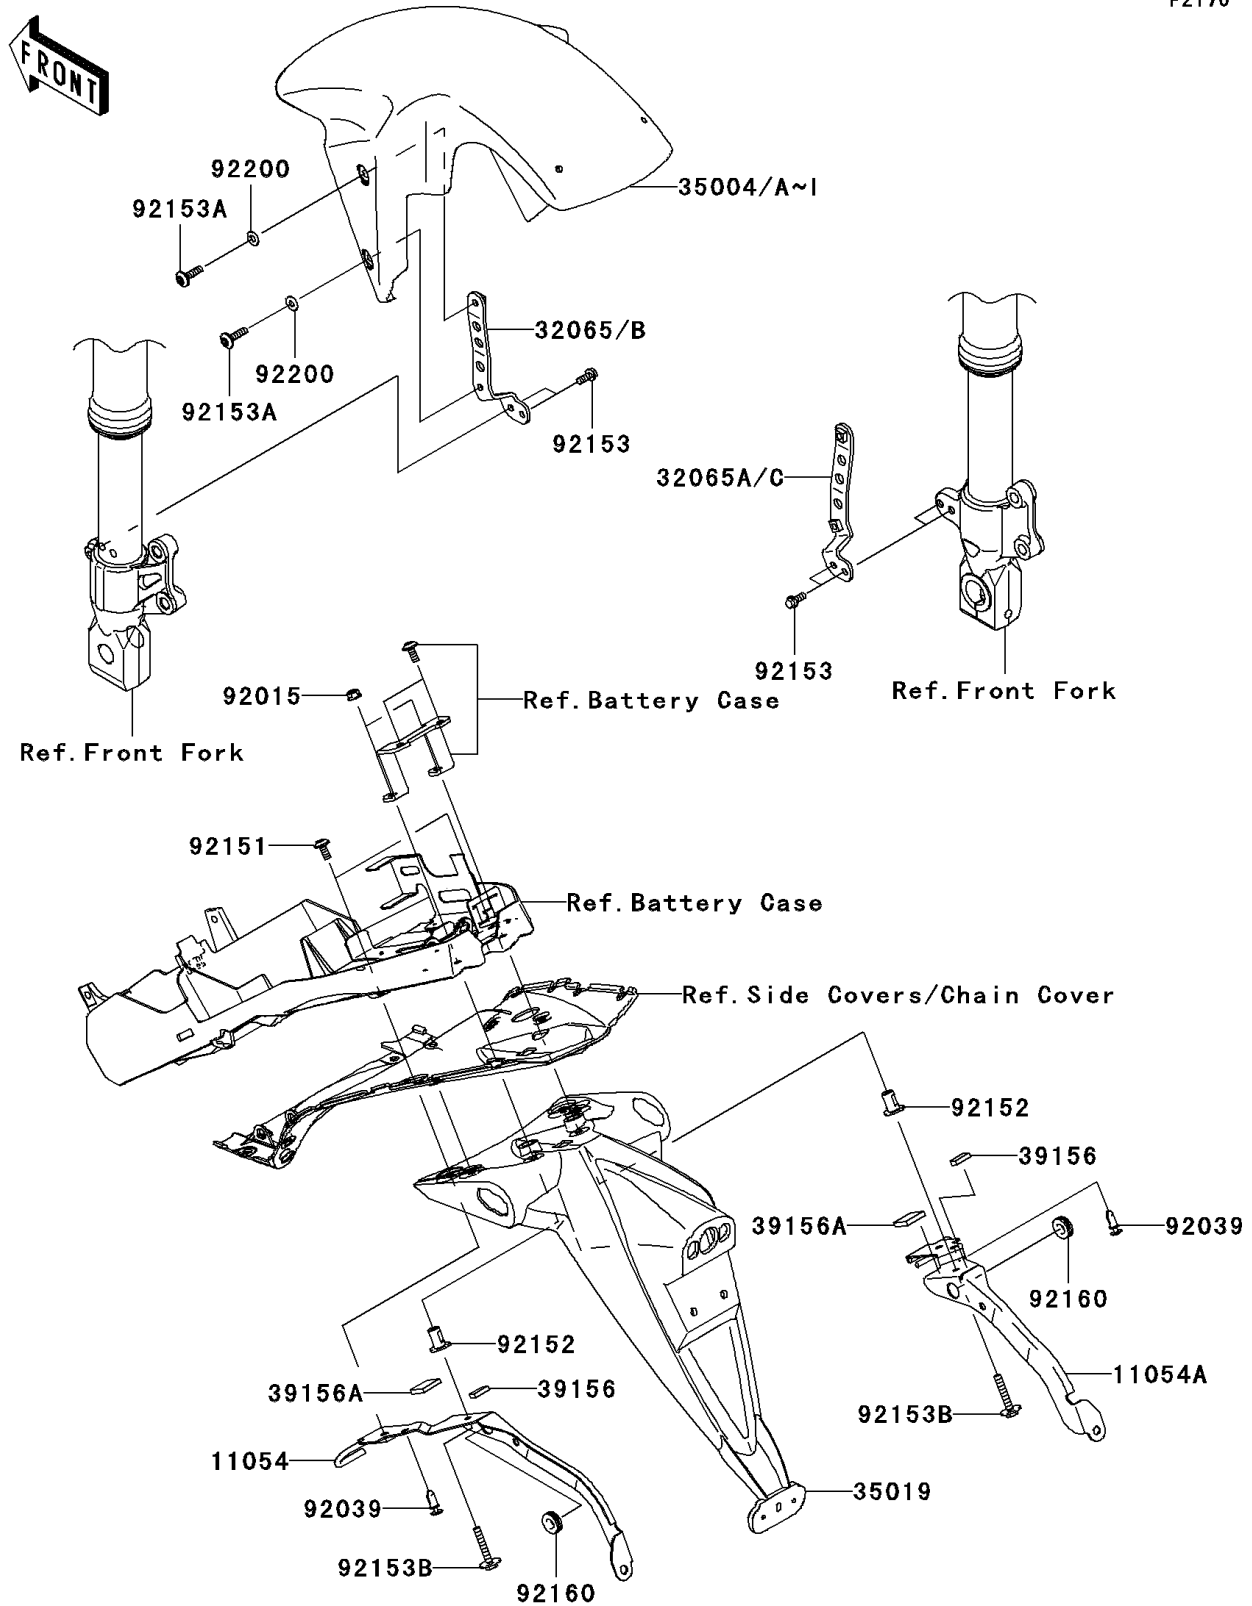

2010 Z750 (European)

PARTS DIAGRAM

Fenders

F2170

2010 Z750 (European)

PARTS LIST

Fenders

ITEM NAME

PART NUMBER

QUANTITY
