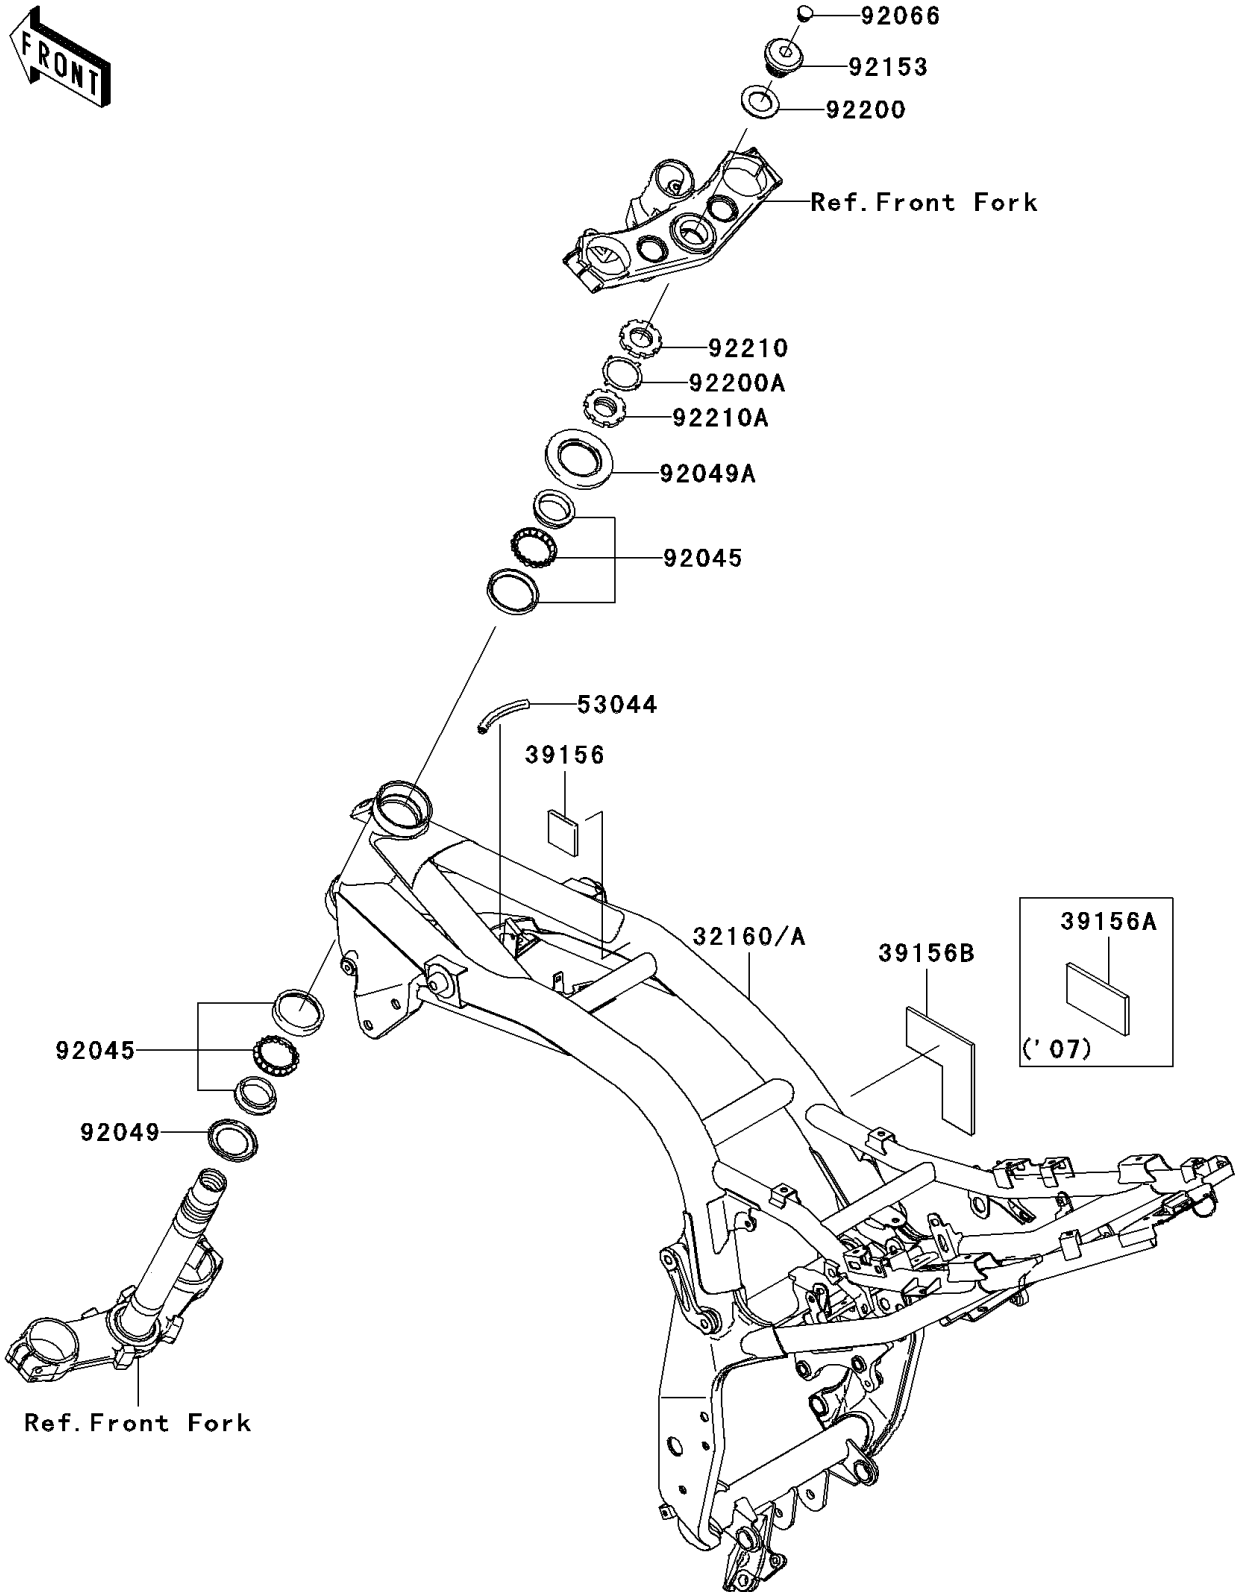

# 2010 Z750 (European)

## PARTS DIAGRAM

### Frame

F2120

## PARTS LIST

Frame

**ITEM NAME**

**PART NUMBER**

**QUANTITY**

---