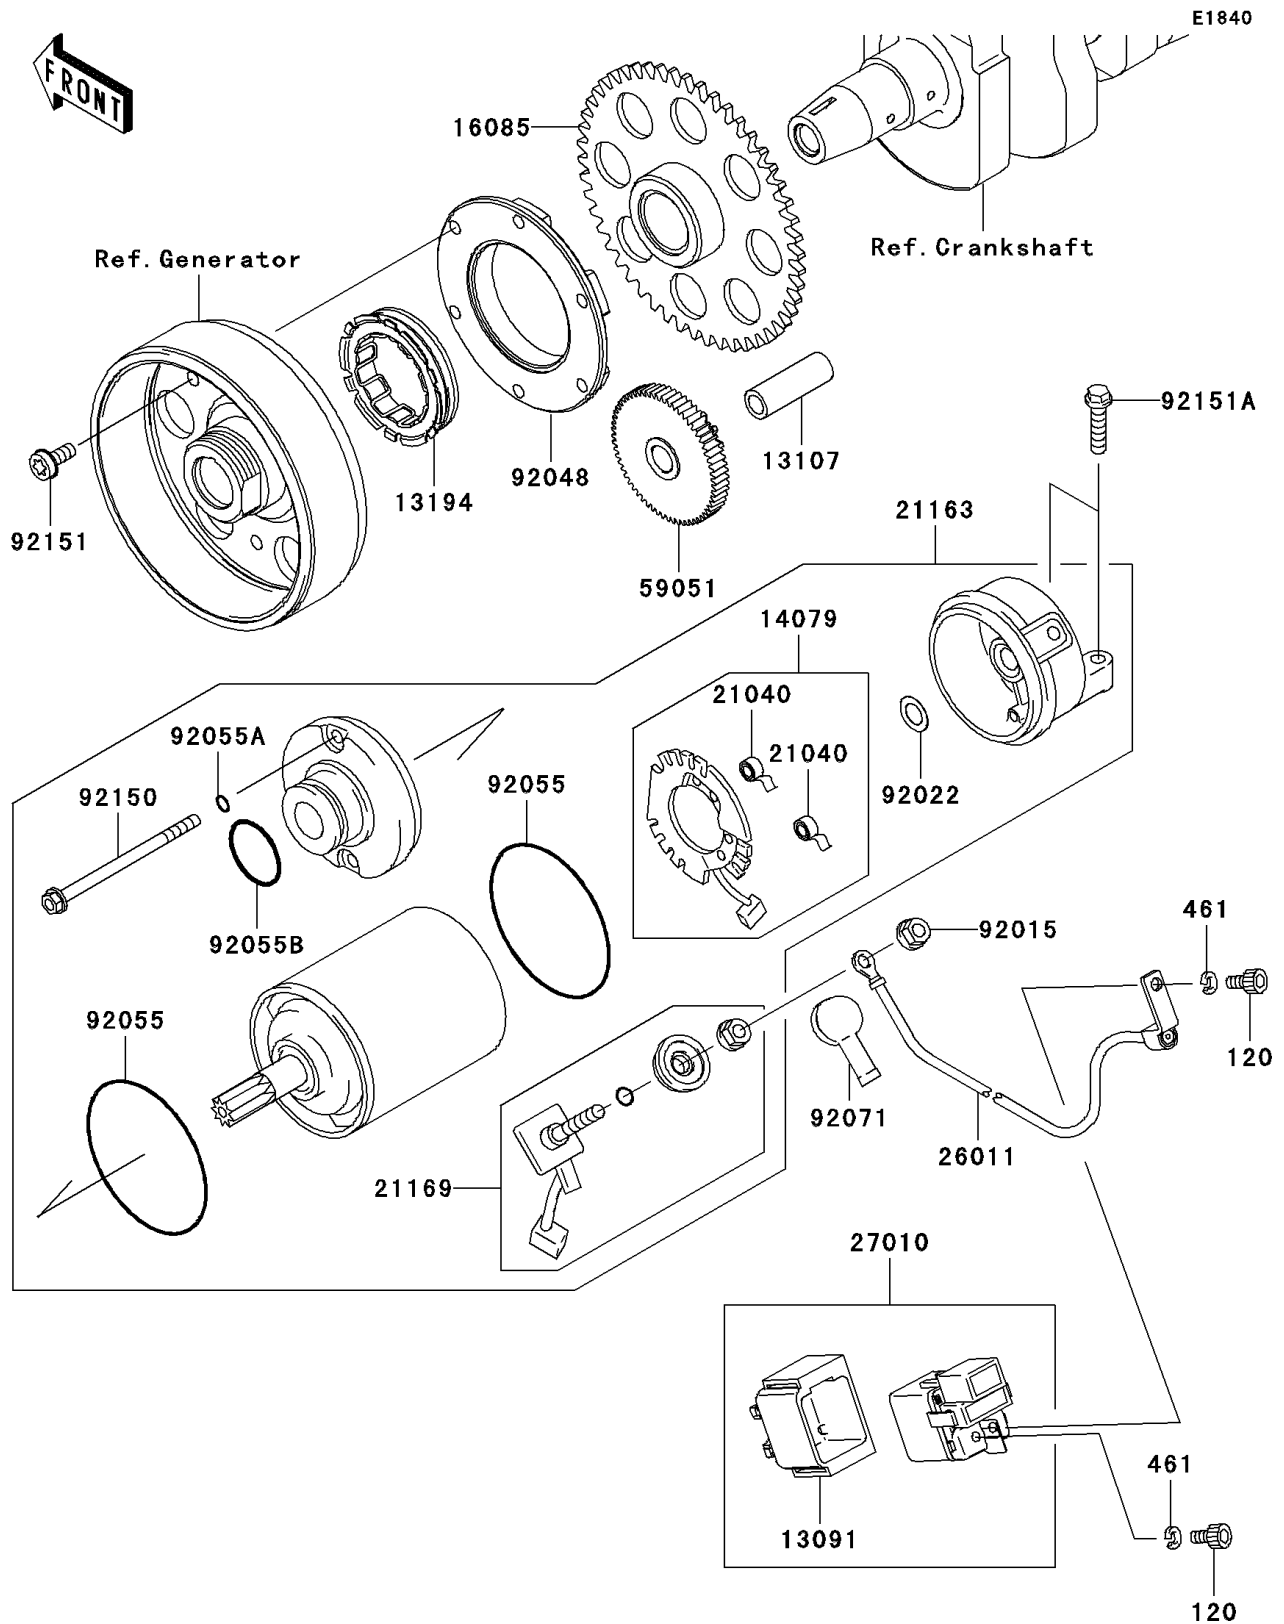

2010 Z750 (European)

PARTS DIAGRAM

Starter Motor

2010 Z750 (European)

PARTS LIST

Starter Motor

ITEM NAME	PART NUMBER	QUANTITY
-----------	-------------	----------
