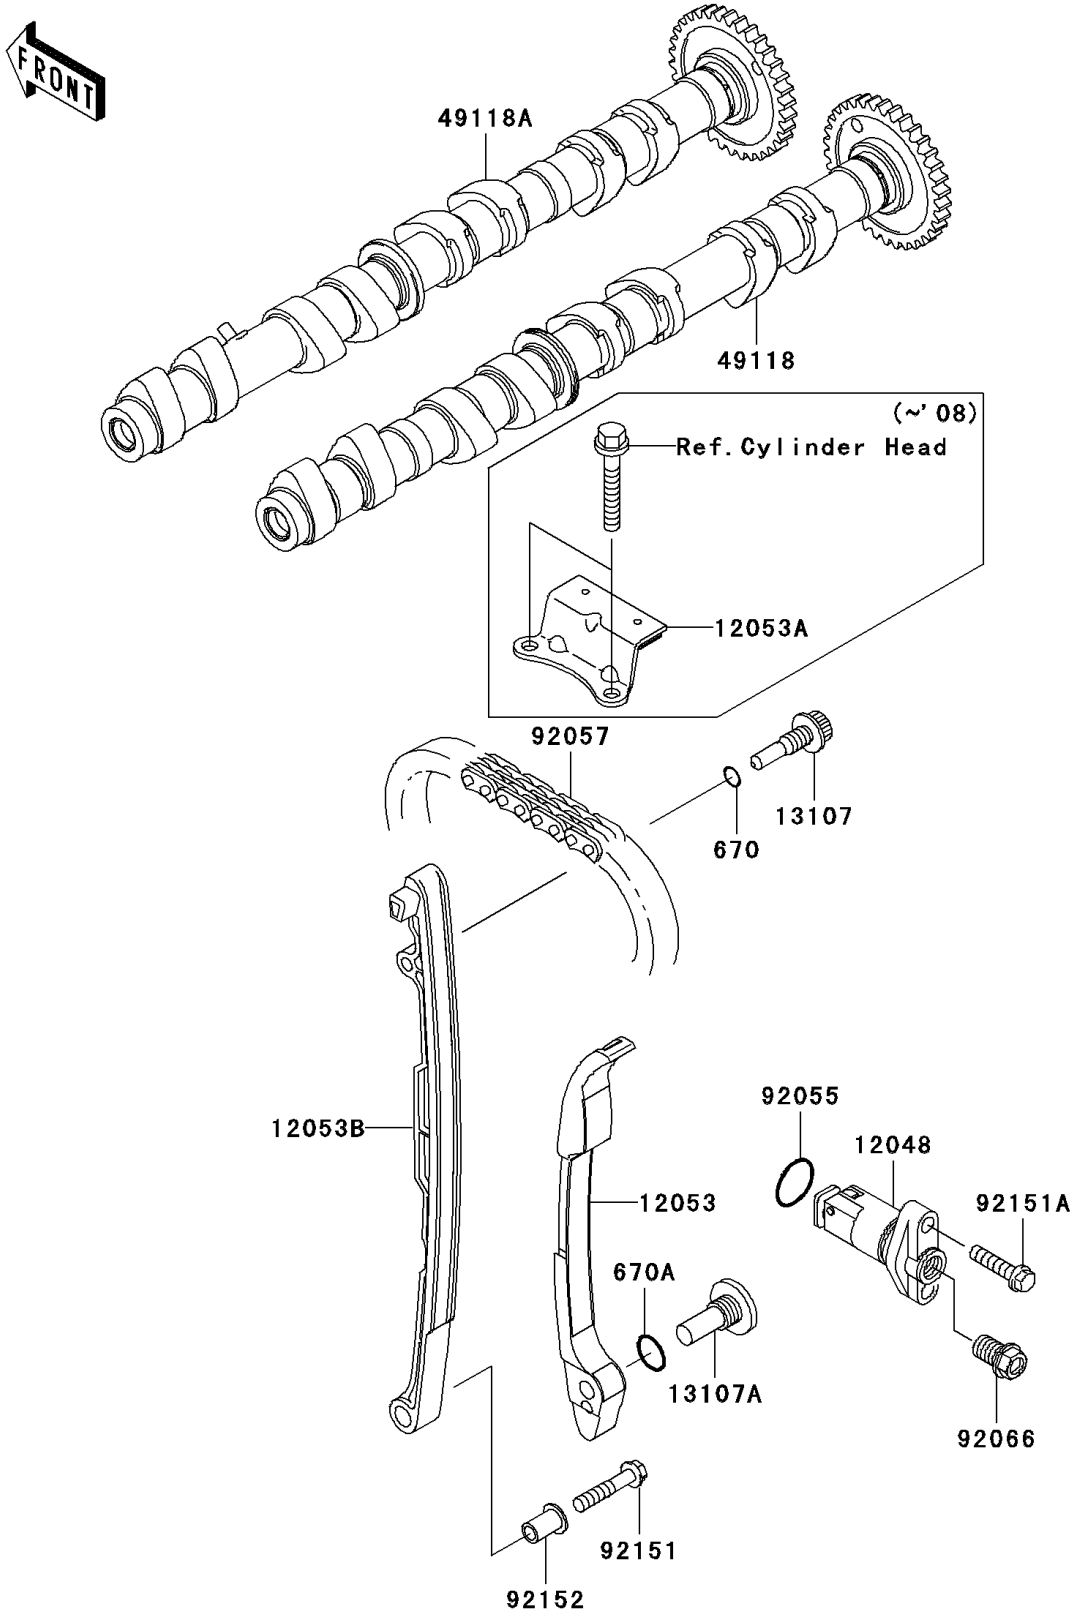

2009 Z750 (European)

PARTS DIAGRAM

Camshaft(s)/Tensioner

E1230

2009 Z750 (European)

PARTS LIST

Camshaft(s)/Tensioner

ITEM NAME

PART NUMBER

QUANTITY
