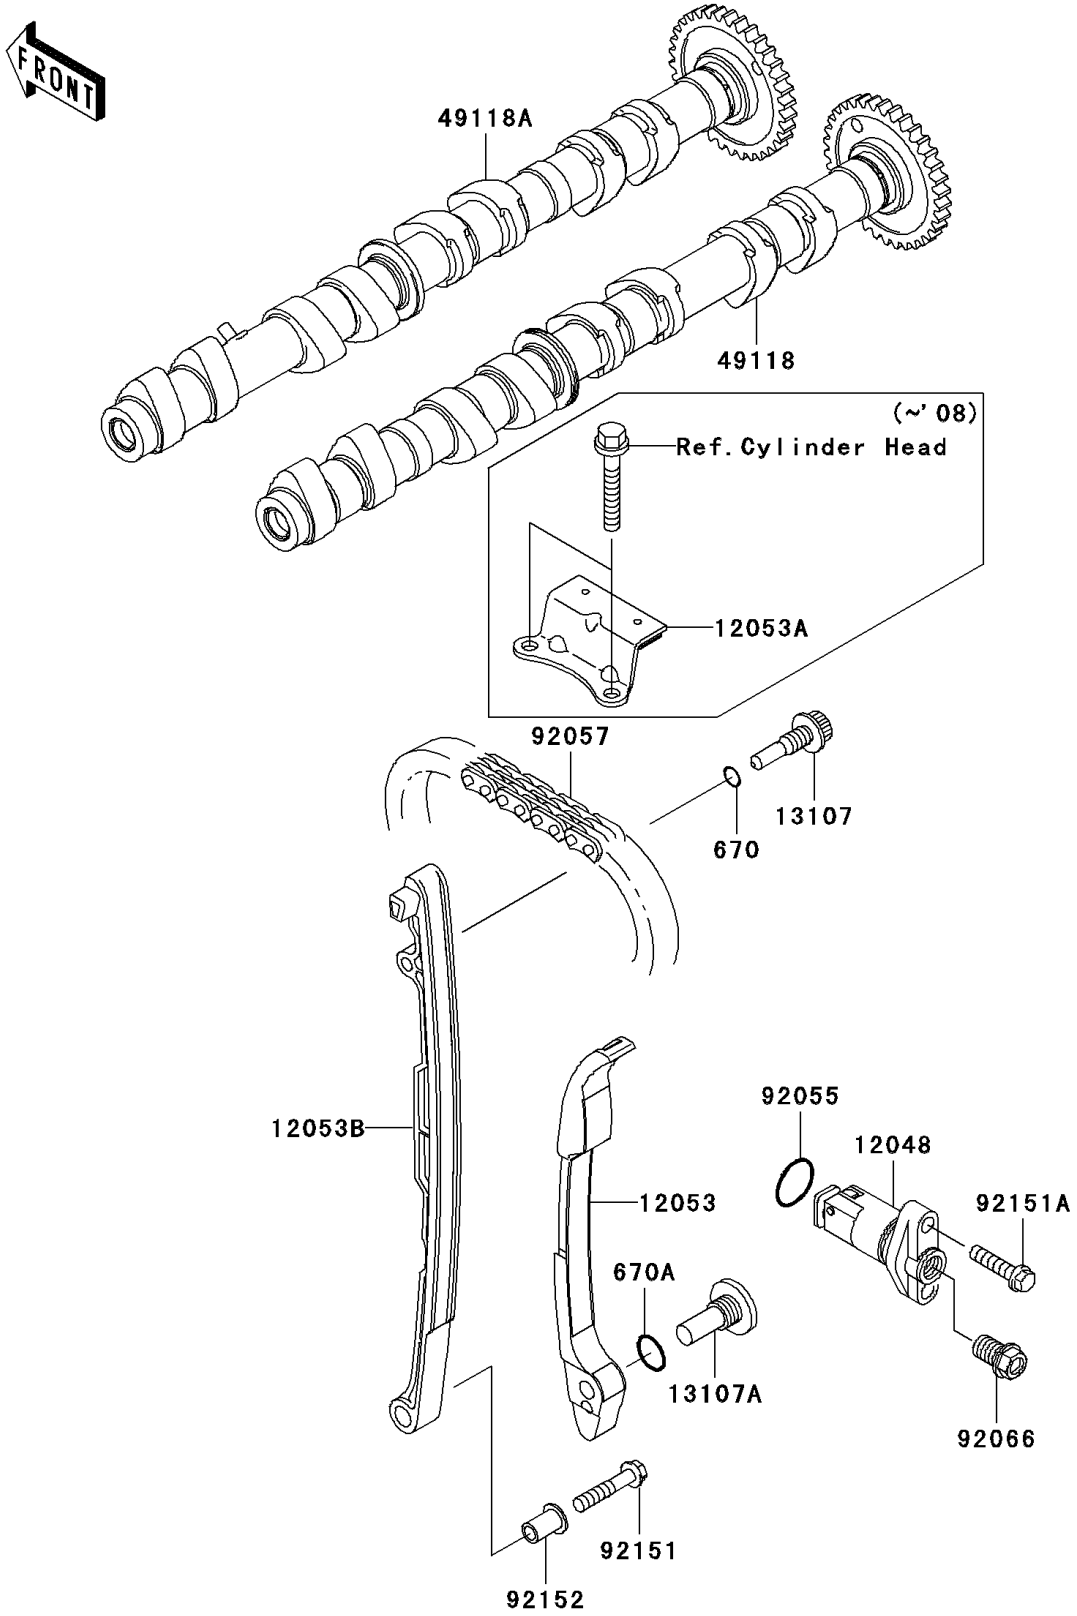

2008 Z750 (European)

PARTS DIAGRAM

Camshaft(s)/Tensioner

E1230

2008 Z750 (European)

PARTS LIST

Camshaft(s)/Tensioner

ITEM NAME

PART NUMBER

QUANTITY
