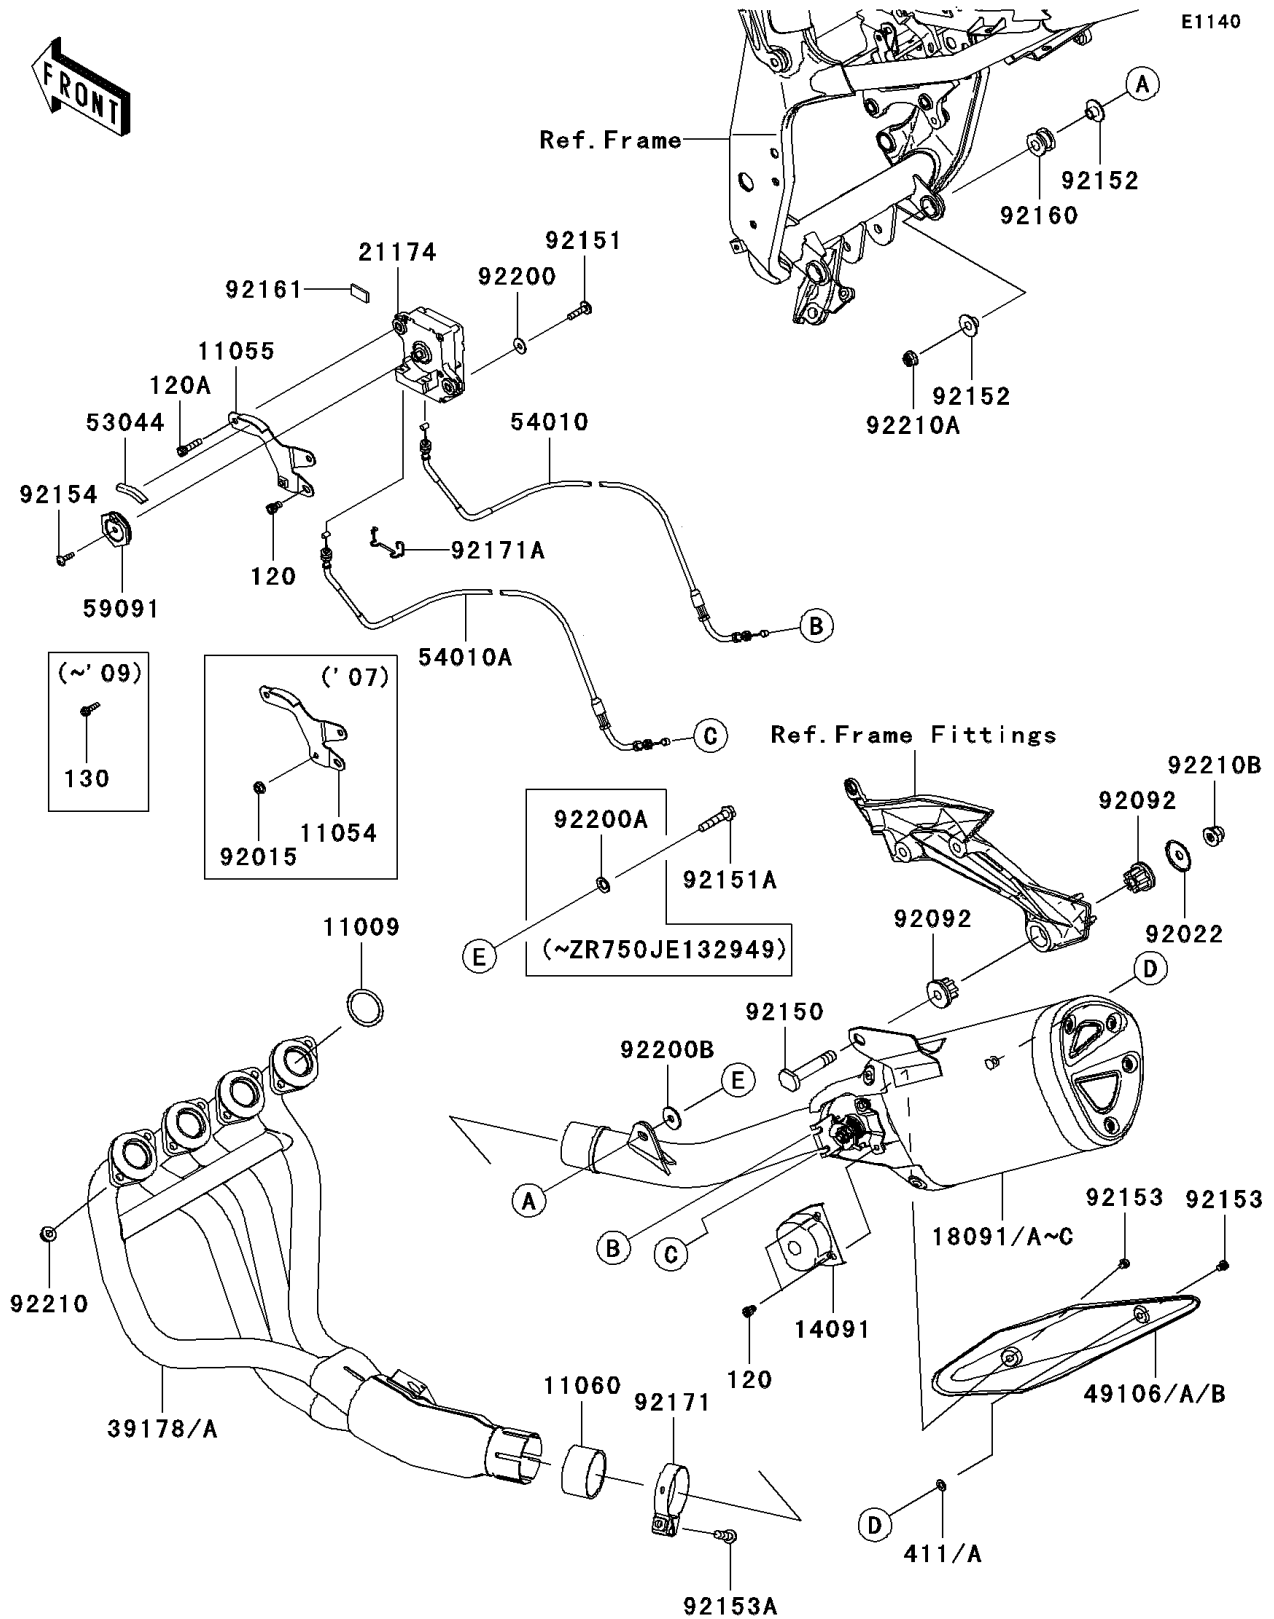

2010 Z750 (European)

PARTS DIAGRAM

Muffler(s)

2010 Z750 (European)

PARTS LIST

Muffler(s)

ITEM NAME

PART NUMBER

QUANTITY
