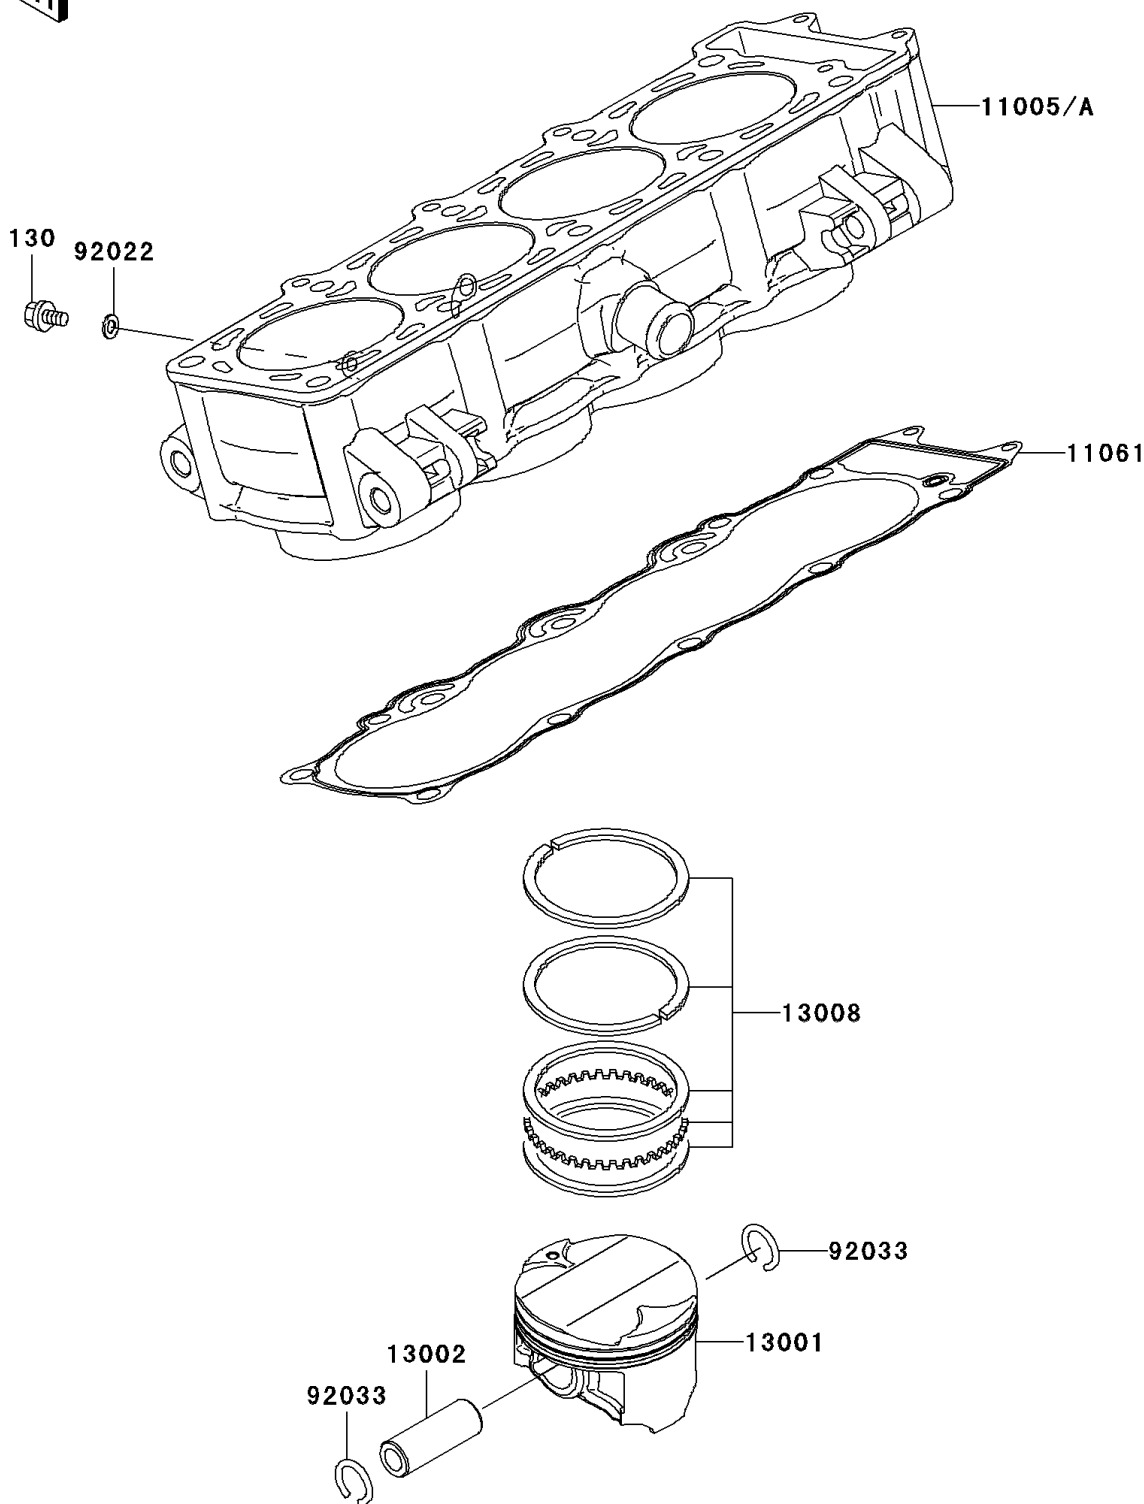

2010 Z750 (European)

PARTS DIAGRAM

Cylinder/Piston(s)

Kawasaki

Let the Good Times Roll®

E1120

2010 Z750 (European)

PARTS LIST

Cylinder/Piston(s)

ITEM NAME

PART NUMBER

QUANTITY
