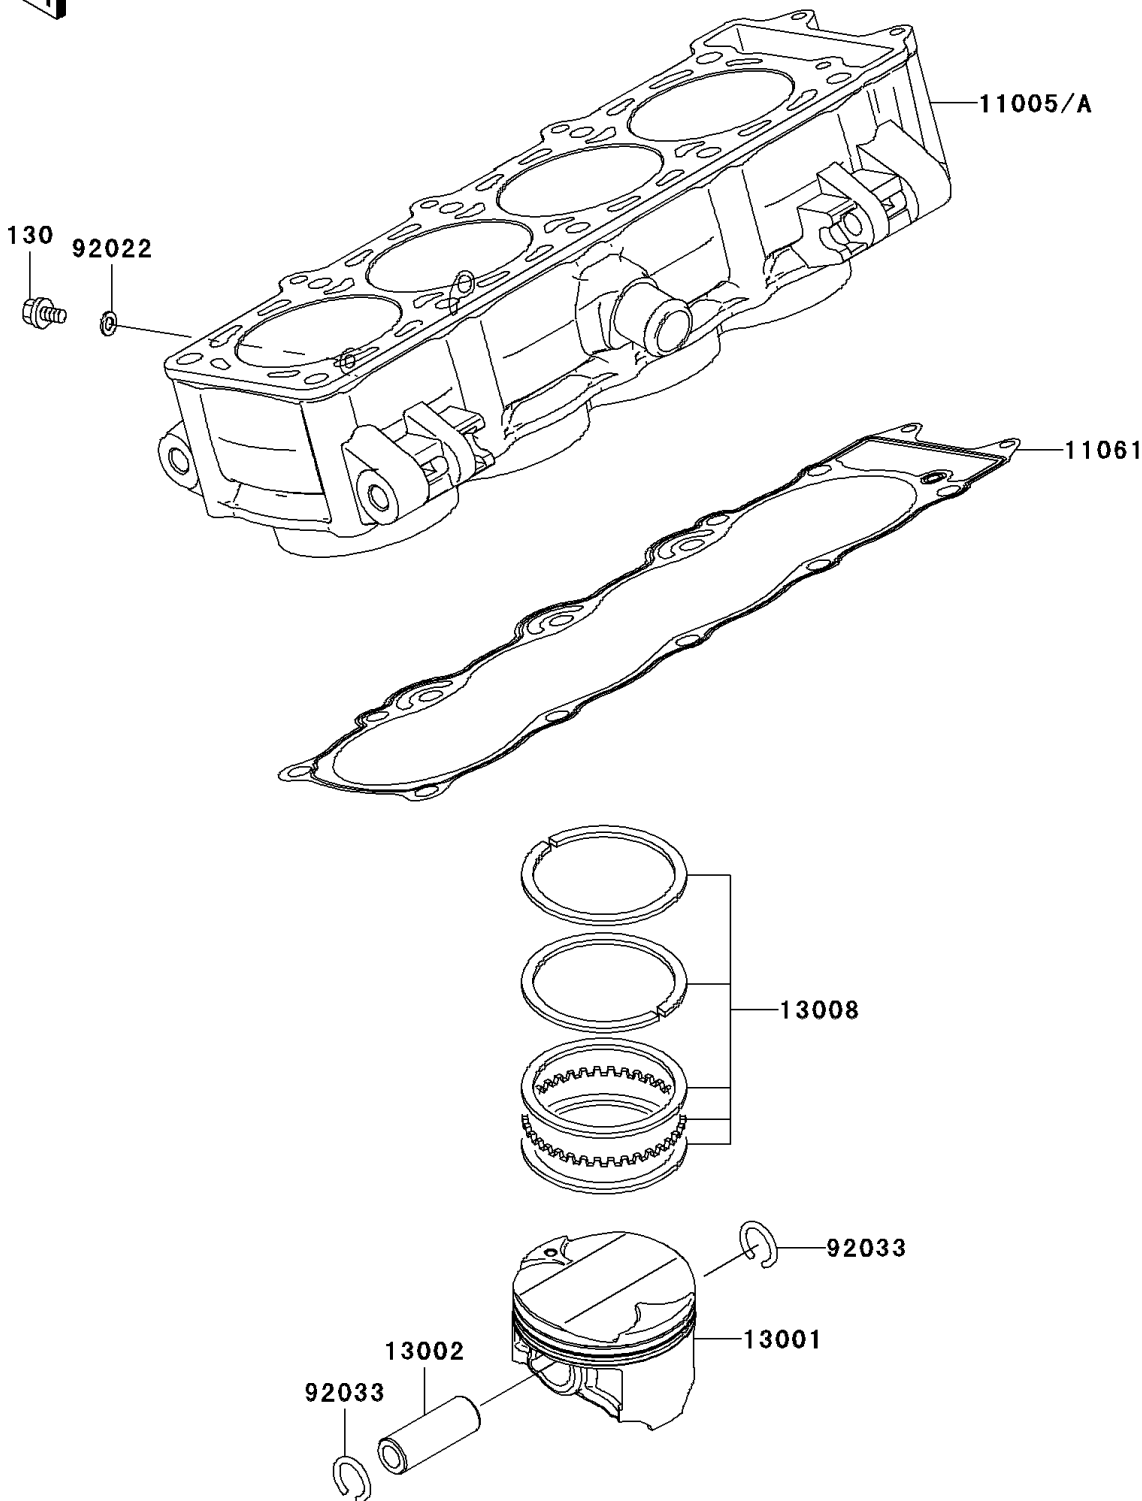

2008 Z750 (European)

PARTS DIAGRAM

Cylinder/Piston(s)

Kawasaki

Let the Good Times Roll®

E1120

2008 Z750 (European)

PARTS LIST

Cylinder/Piston(s)

ITEM NAME

PART NUMBER

QUANTITY
