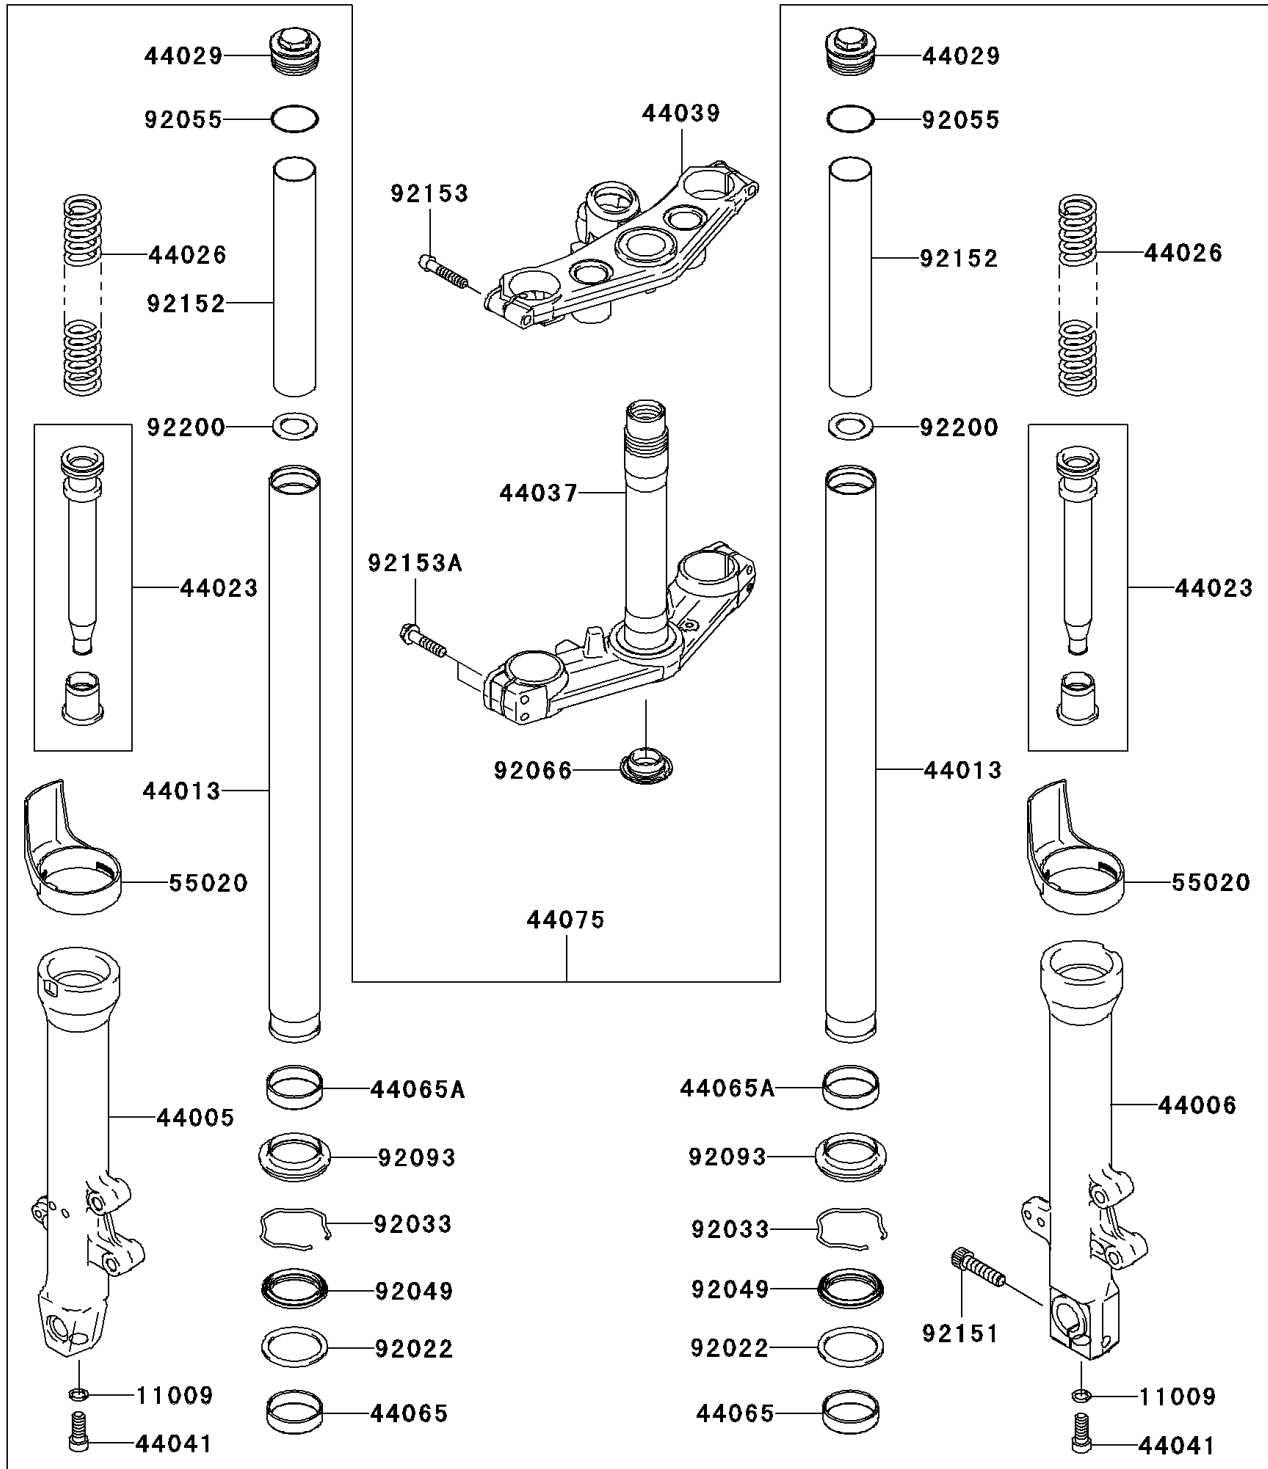

## PARTS DIAGRAM

### Front Fork

F2340

## PARTS LIST

### Front Fork

**Kawasaki**

Let the Good Times Roll®

**ITEM NAME**

**PART NUMBER**

**QUANTITY**

---