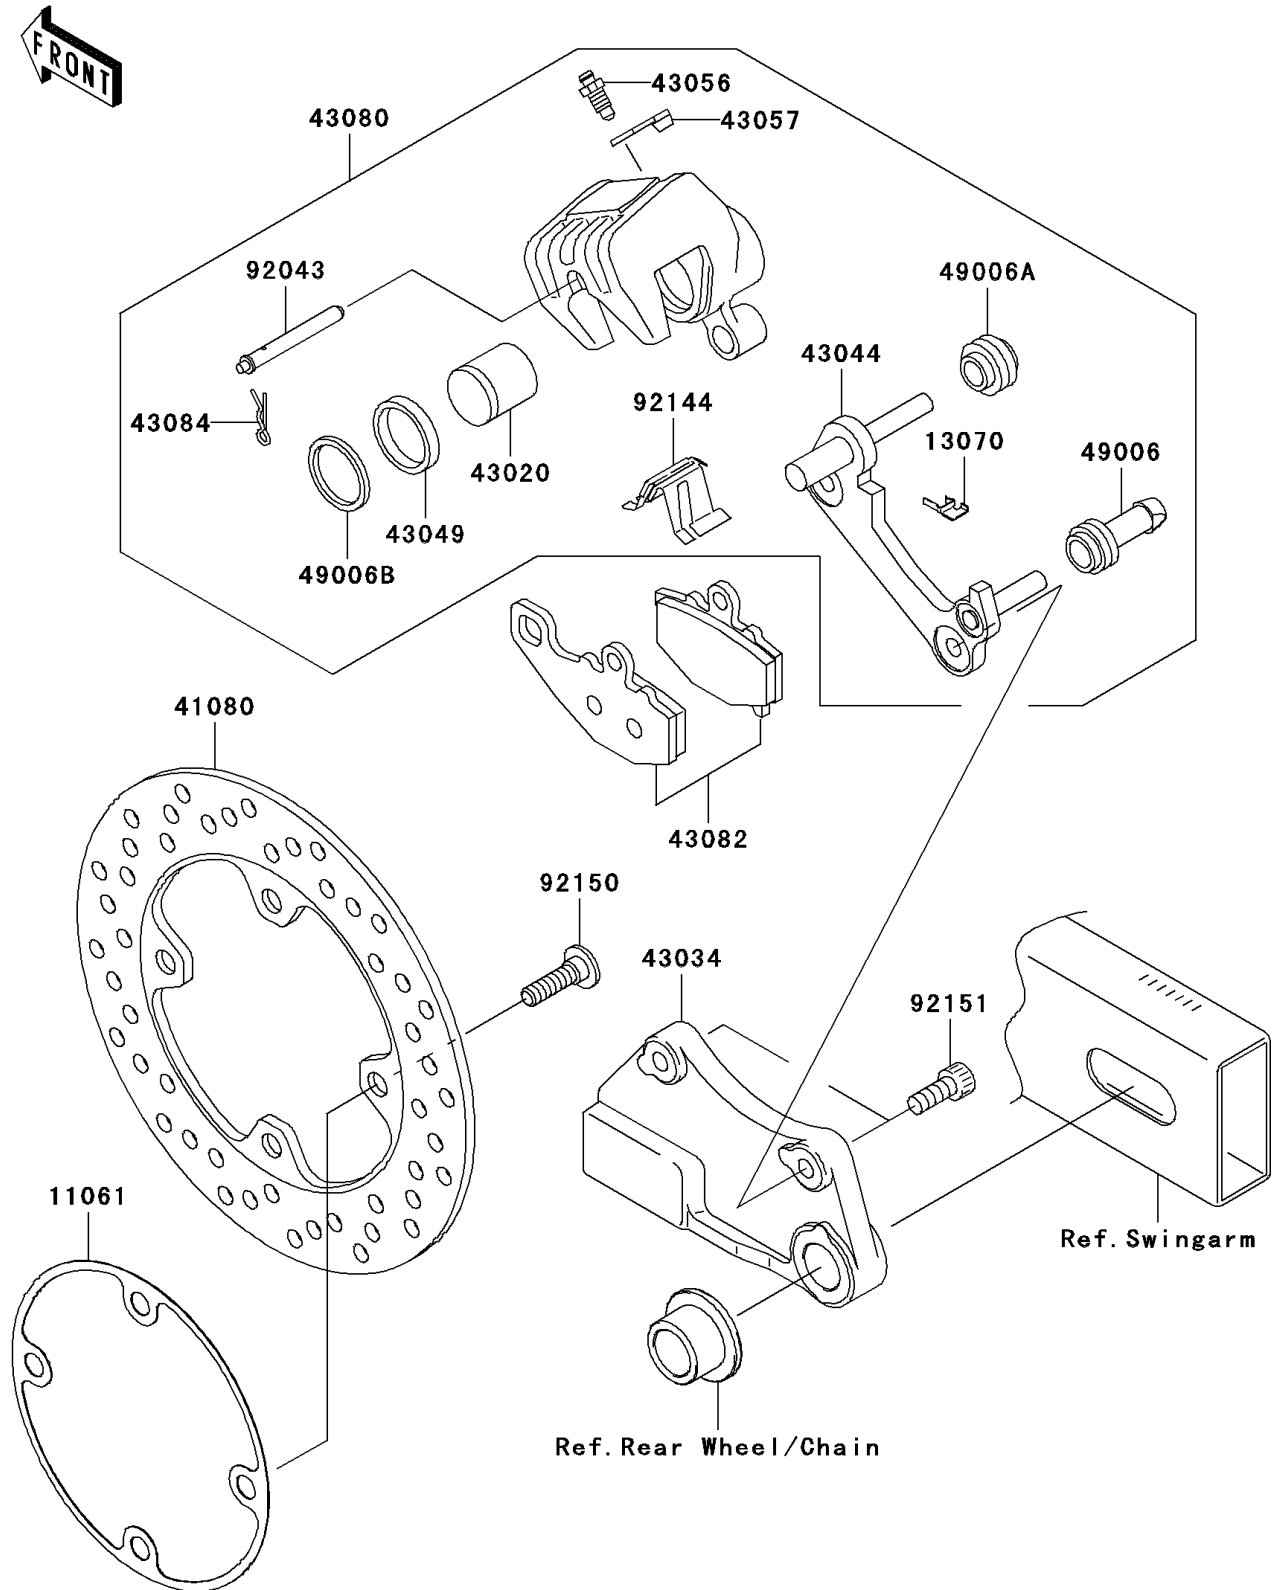

2006 Z750S

PARTS DIAGRAM

Rear Brake

F2294

2006 Z750S

PARTS LIST

Rear Brake

ITEM NAME	PART NUMBER	QUANTITY
GASKET,DISC PLATE (Ref # 11061)	11061-0078	1
GUIDE,BRAKE PAD (Ref # 13070)	13070-0045	1
DISC,RR (Ref # 41080)	41080-0037	1
PISTON-COMP-BRAKE (Ref # 43020)	43020-1119	1
HOLDER-BRAKE,REAR CALIPER (Ref # 43034)	43034-1149	1
HOLDER-COMP-CALIPER,RR (Ref # 43044)	43044-1110	1
PACKING,PISTON SEAL (Ref # 43049)	43049-1097	1
BREATHER-BRAKE (Ref # 43056)	43056-1054	1
CAP-BREATHER (Ref # 43057)	43057-003	1
CALIPER-SUB-ASSY,RR,BLACK (Ref # 43080)	43080-5061-DJ	1
PAD-ASSY-BRAKE (Ref # 43082)	43082-1213	1
CLAMP,PAD (Ref # 43084)	43084-003	1
BOOT,CALIPER (Ref # 49006)	49006-1054	1
BOOT,CALIPER (Ref # 49006A)	49006-1095	1
BOOT,PISTON SEAL (Ref # 49006B)	49006-1212	1
PIN,PAD (Ref # 92043)	92043-1489	1
SPRING,PAD (Ref # 92144)	92144-1719	1
BOLT,SOCKET,8X30 (Ref # 92150)	92150-1771	4
BOLT,SOCKET,8X20 (Ref # 92151)	92151-1289	2