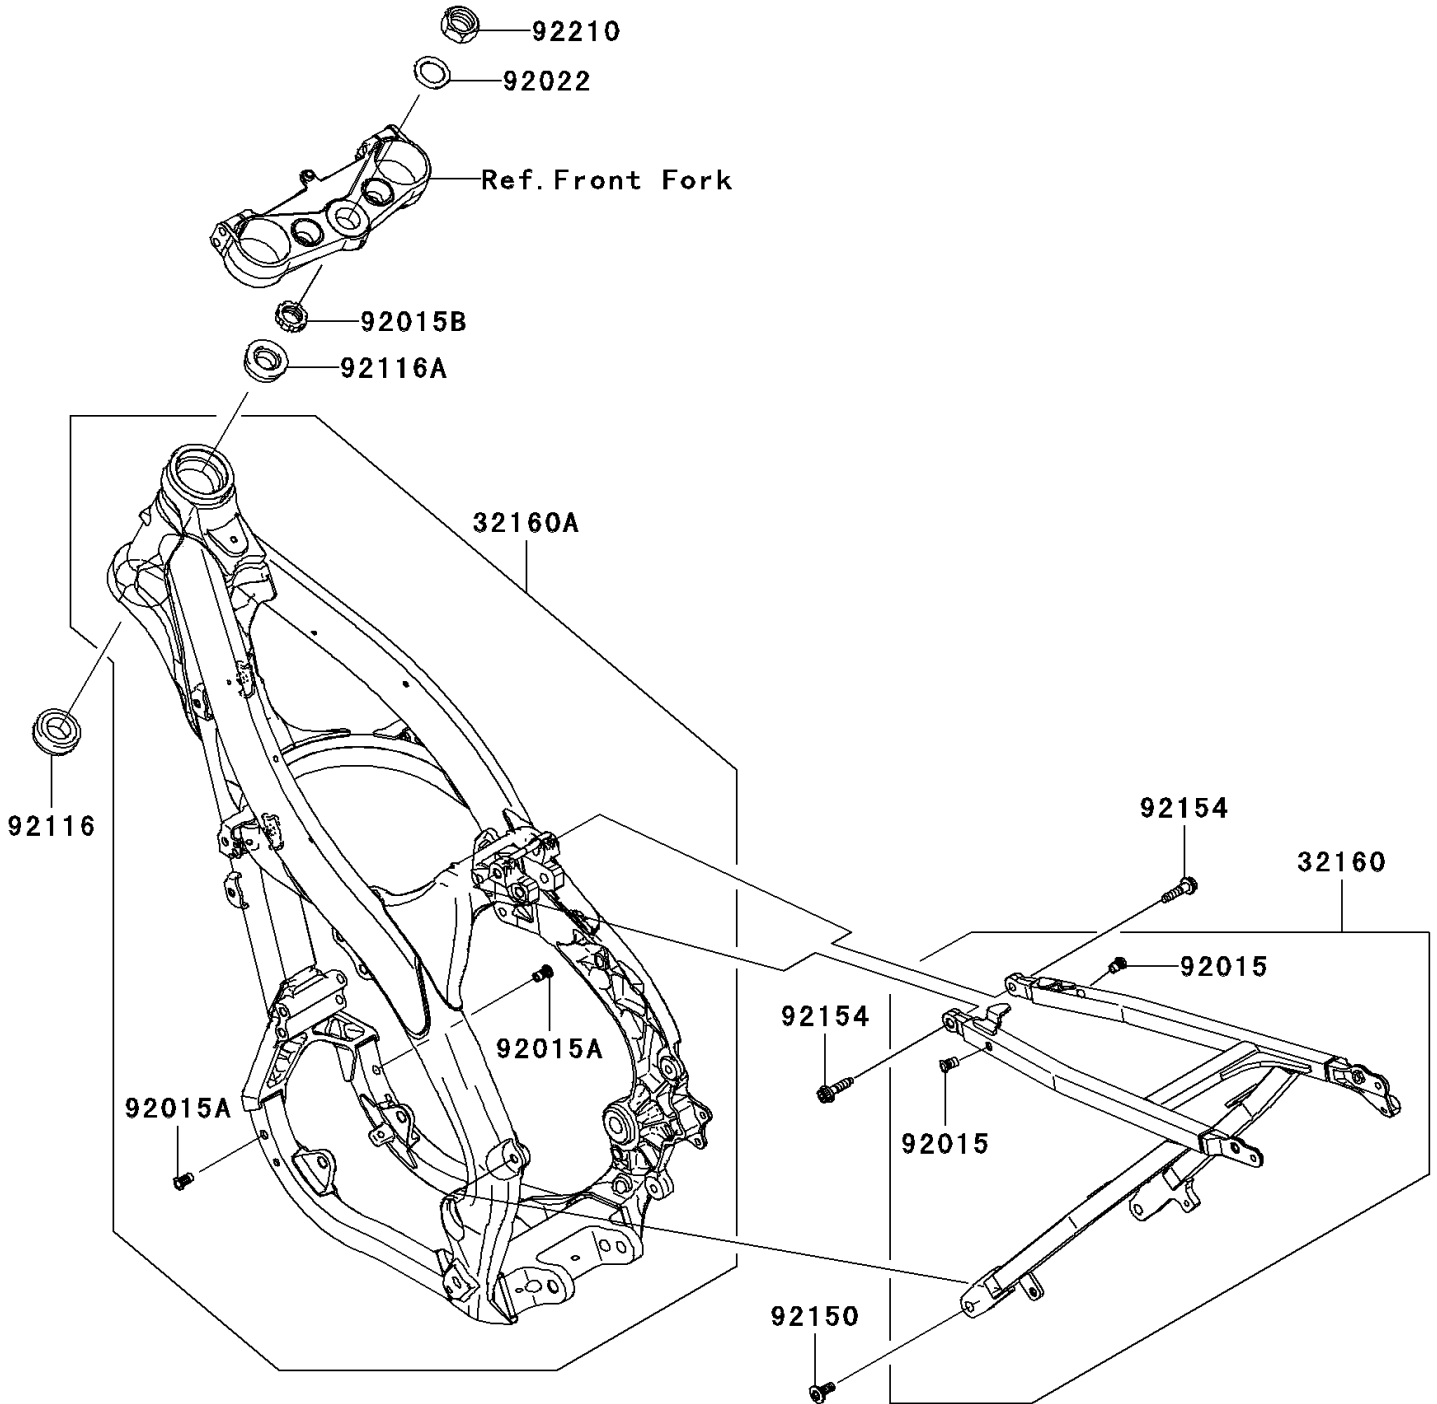

2009 KX™ 250F

PARTS DIAGRAM

Frame

F2120

2009 KX™ 250F

PARTS LIST

Frame

Kawasaki

Let the Good Times Roll®

ITEM NAME

PART NUMBER

QUANTITY
