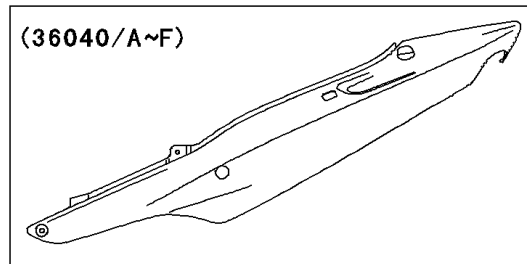

2002 ZR-7S

PARTS DIAGRAM

Side Covers/Chain Cover

F2610

(36040)	C. P. Red
(36040A)	C. L. Blue
(36040B)	G. Silver
(36040C)	Blue
(36040D)	Yellow
(36040E)	M. R. Red
(36040F)	M. Silver

WOD

2002 ZR-7S

PARTS LIST