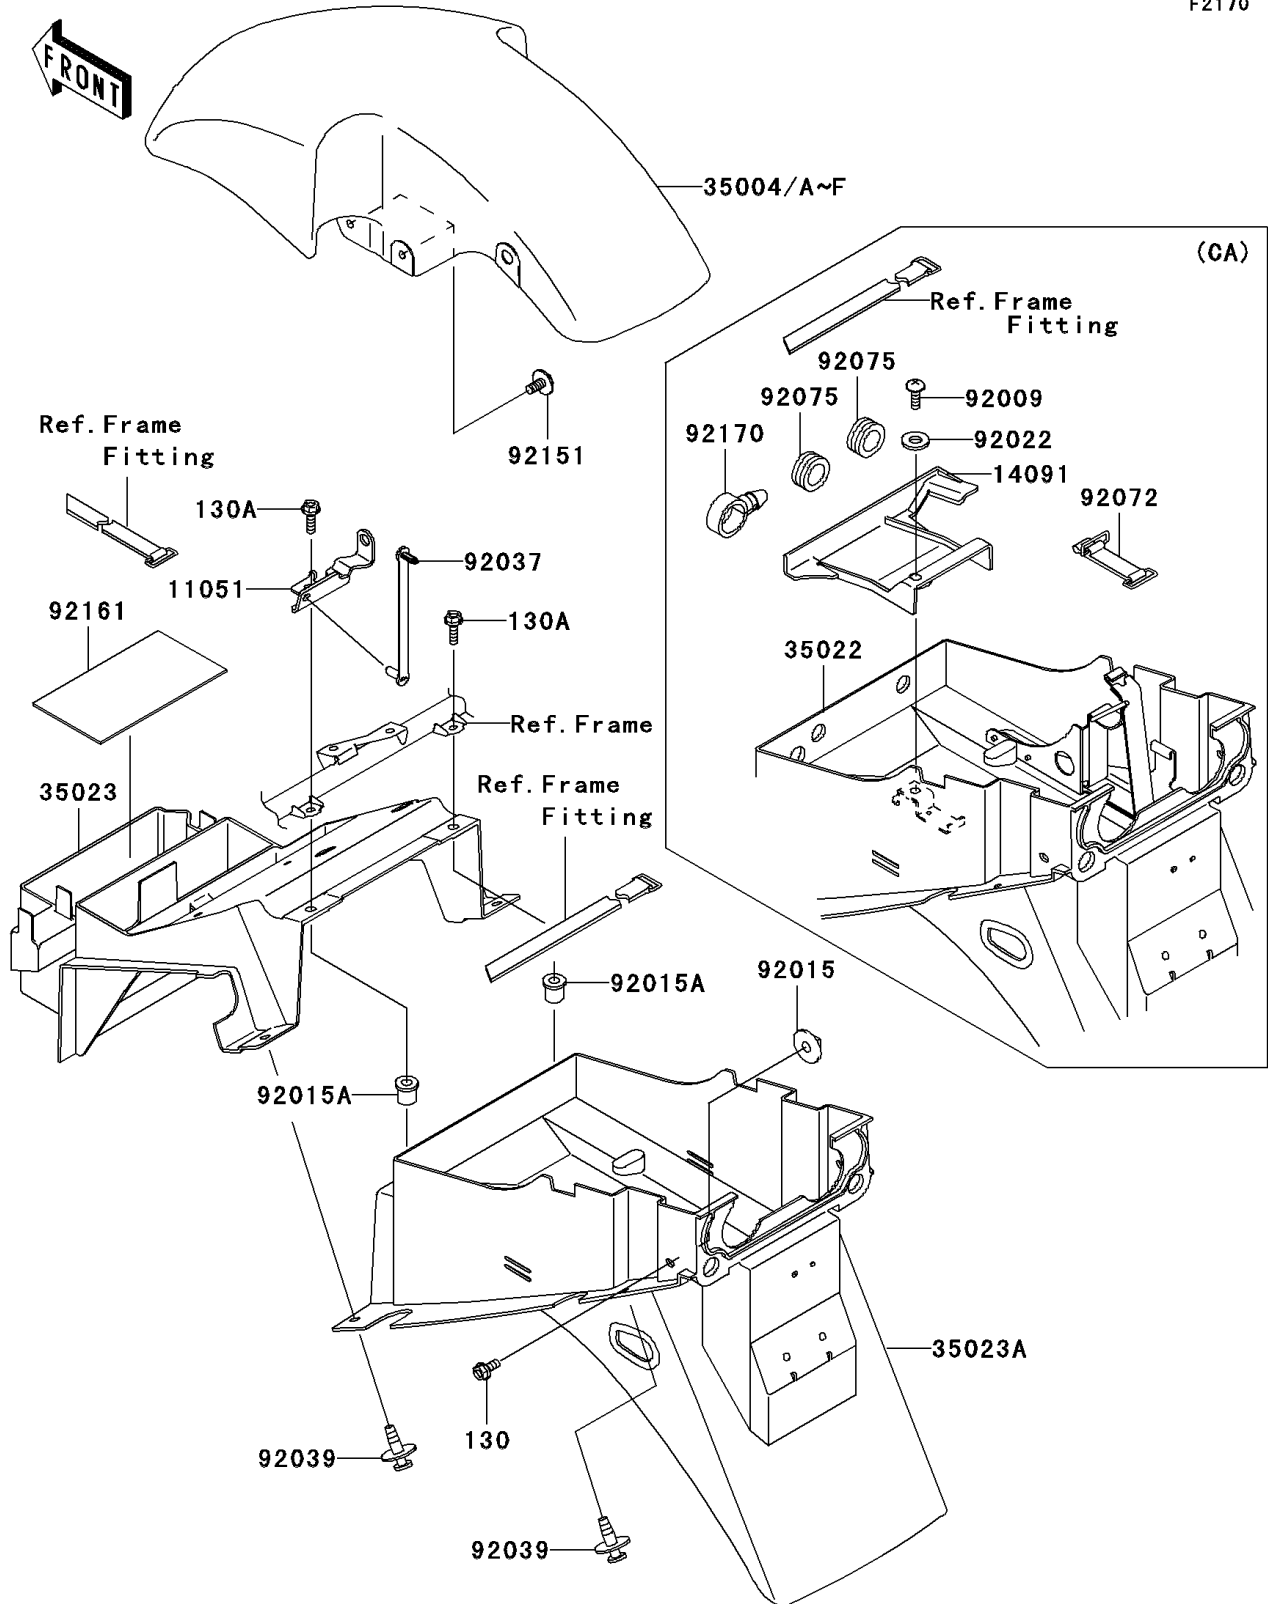

2002 ZR-7S

PARTS DIAGRAM

Fenders

F2170

2002 ZR-7S

PARTS LIST

Fenders

ITEM NAME	PART NUMBER	QUANTITY
BOLT-FLANGED,6X14,BLACK (Ref # 130)	130J0614	2
BOLT-FLANGED (Ref # 130A)	130J0620	2
BRACKET (Ref # 11051)	11051-1516	1
FENDER-REAR,FR (Ref # 35023)	35023-1535	1
NUT,6MM (Ref # 92015)	92015-1321	2
NUT (Ref # 92015A)	92015-1700	2
CLAMP,SPEED,L=58 (Ref # 92037)	92037-1163	1
RIVET (Ref # 92039)	92039-1227	4
BOLT,6X16 (Ref # 92151)	92151-1530	4
DAMPER,BATTERY (Ref # 92161)	92161-1085	1
COVER,CANISTER (Ref # 14091)	14091-1164	1
FENDER-FRONT,C.P.RED (Ref # 35004)	35004-1436-A5	1
FENDER-FRONT,G.SILVER (Ref # 35004B)	35004-1436-F2	1
FENDER-FRONT,BLUE (Ref # 35004C)	35004-1436-SD	1
FENDER-COMP-REAR,RR (Ref # 35022)	35022-1356	1
FENDER-REAR,RR (Ref # 35023A)	35023-1562	1
SCREW,6X14 (Ref # 92009)	92009-1662	1
WASHER,6.5X16X1 (Ref # 92022)	92022-1143	1
BAND (Ref # 92072)	92072-1085	2
DAMPER (Ref # 92075)	92075-1912	2
CLAMP (Ref # 92170)	92170-1067	1