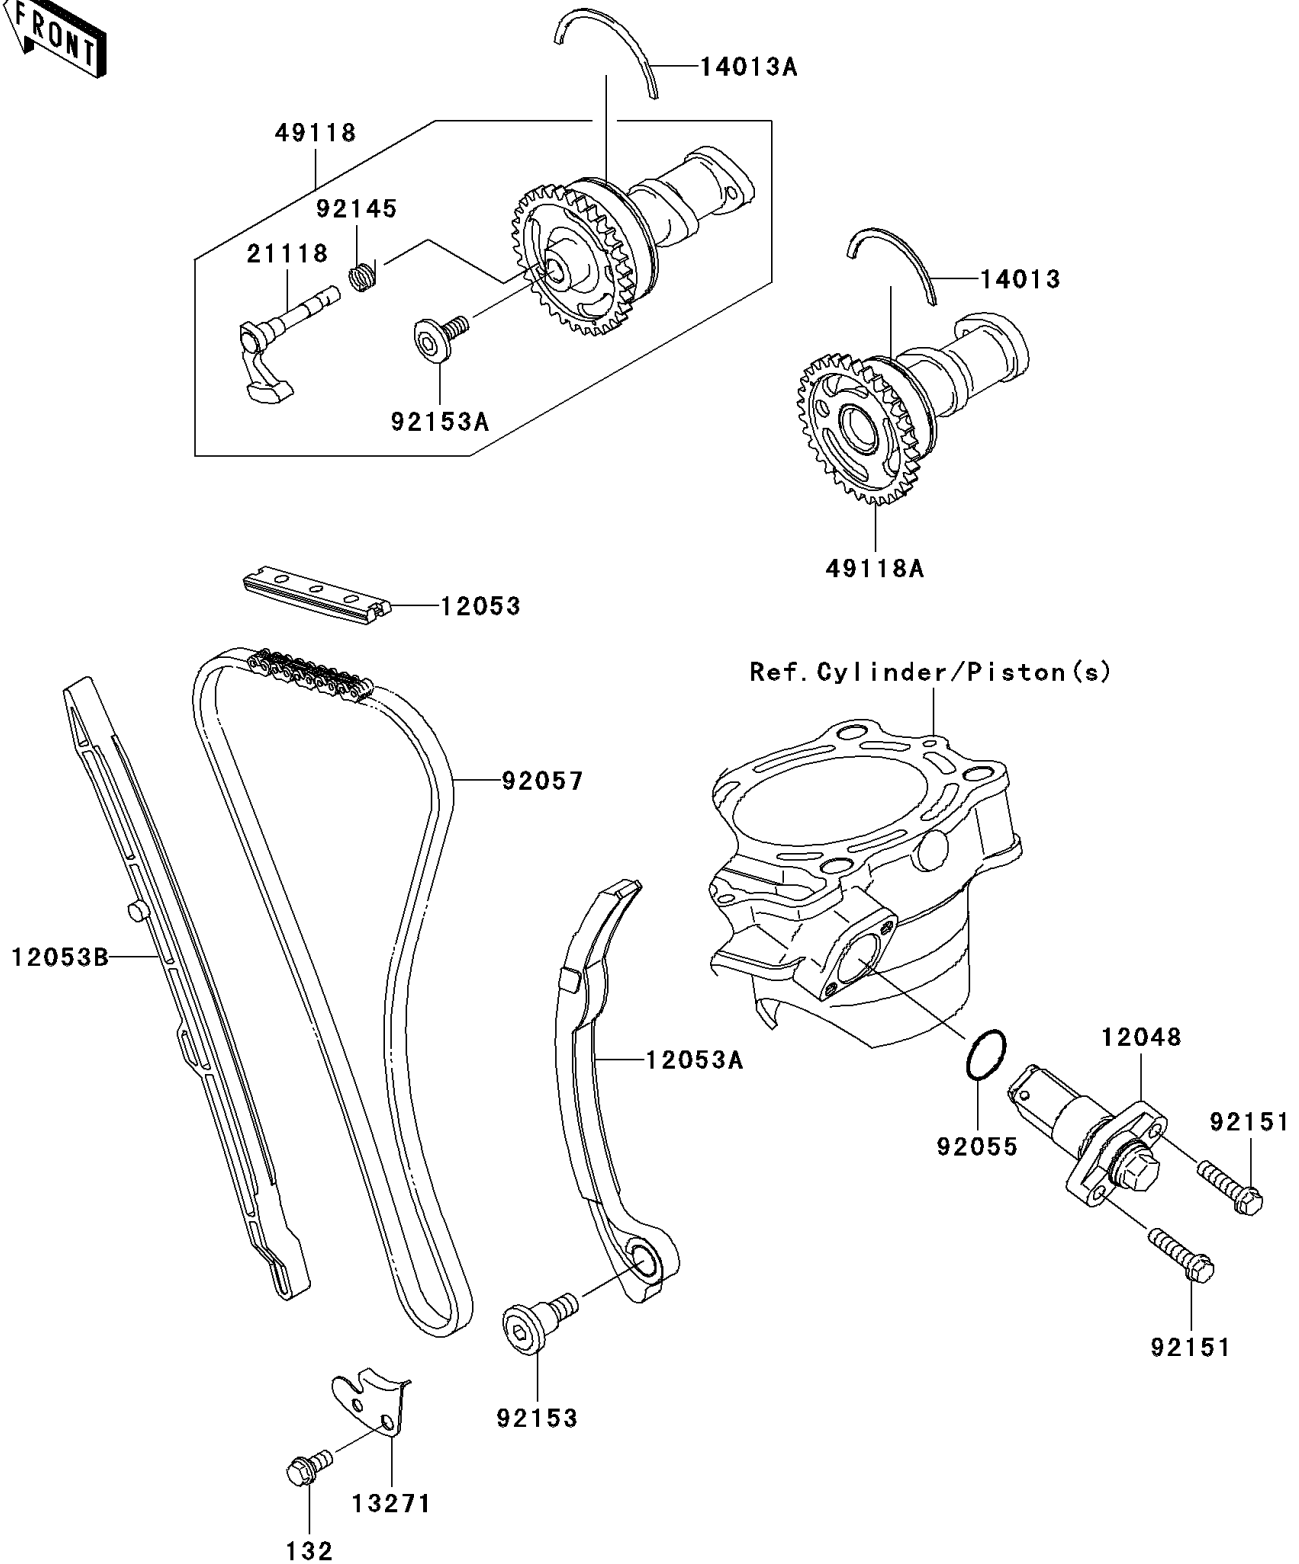

## PARTS DIAGRAM

### Camshaft(s)/Tensioner

E1230

## PARTS LIST

### Camshaft(s)/Tensioner

**Kawasaki**

Let the Good Times Roll®

**ITEM NAME**

**PART NUMBER**

**QUANTITY**

---