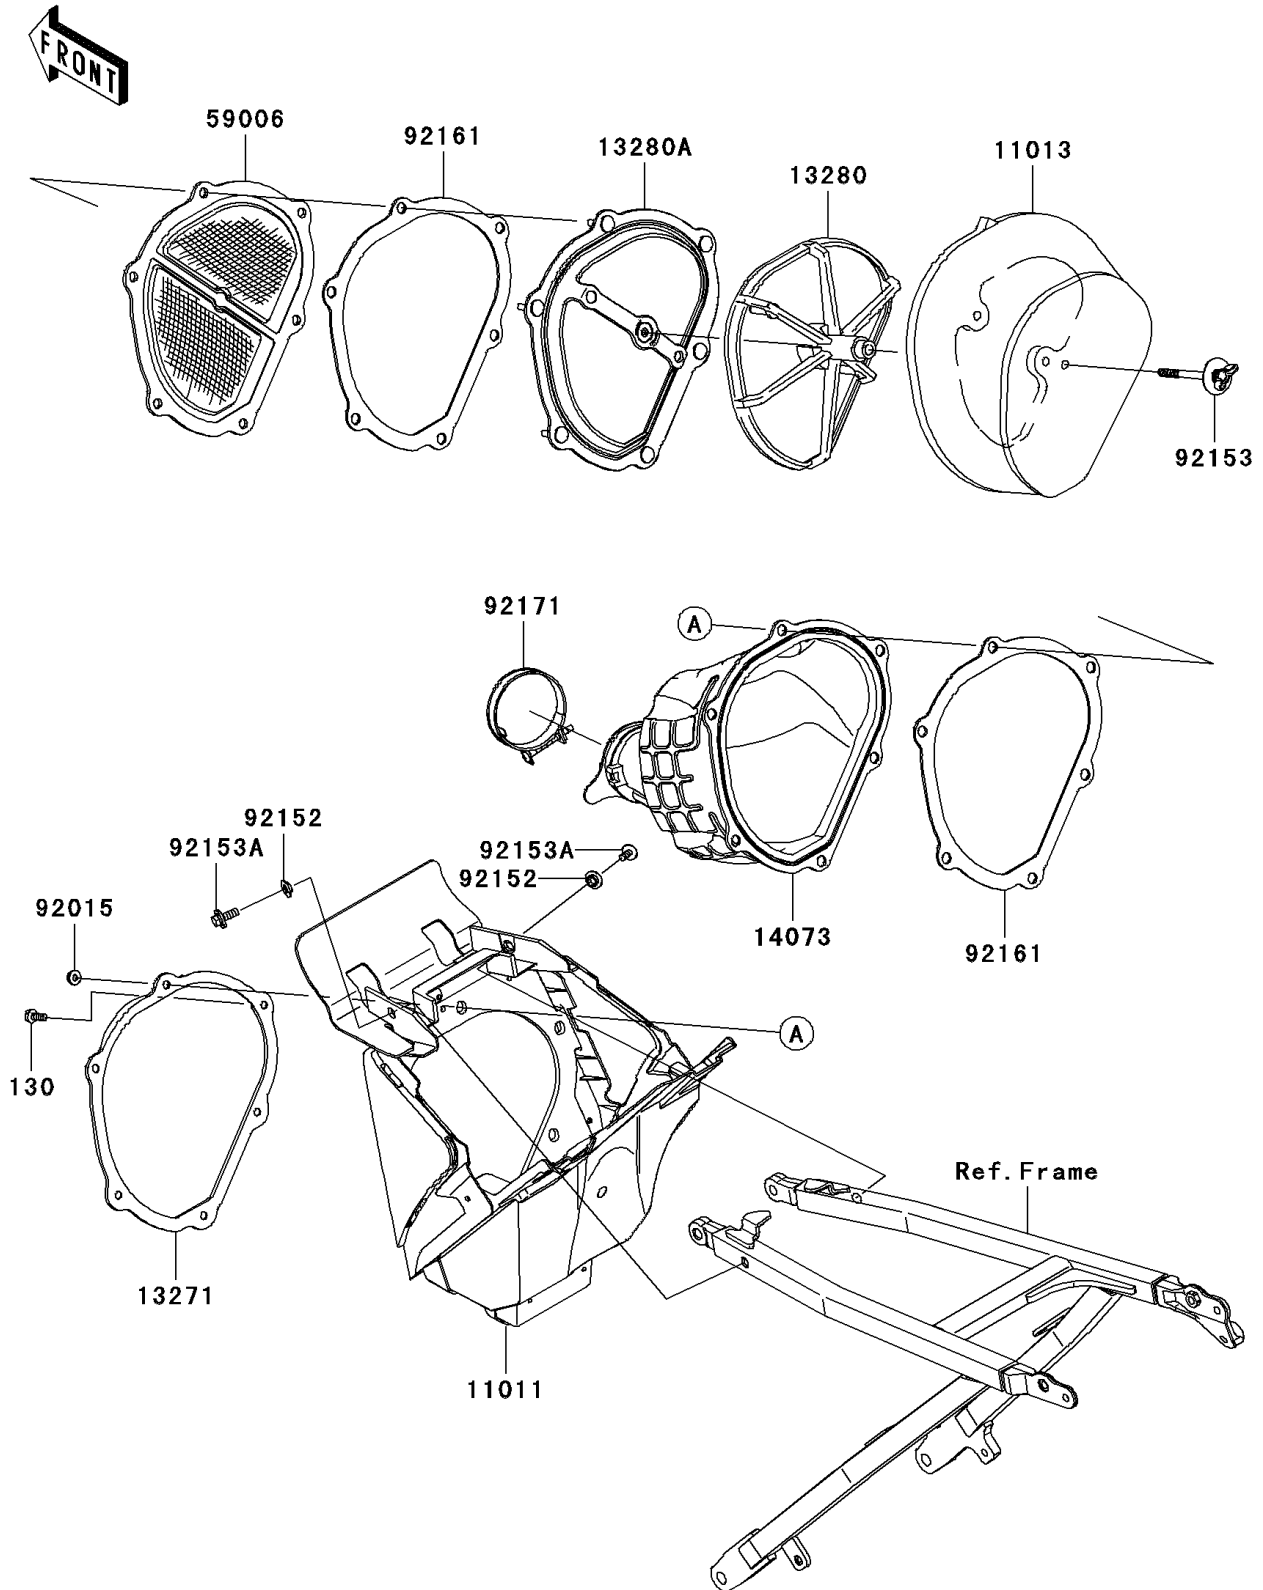

2009 KX™ 250F

PARTS DIAGRAM

Air Cleaner

E1130

2009 KX™ 250F

PARTS LIST

Air Cleaner

Kawasaki

Let the Good Times Roll®

ITEM NAME

PART NUMBER

QUANTITY
