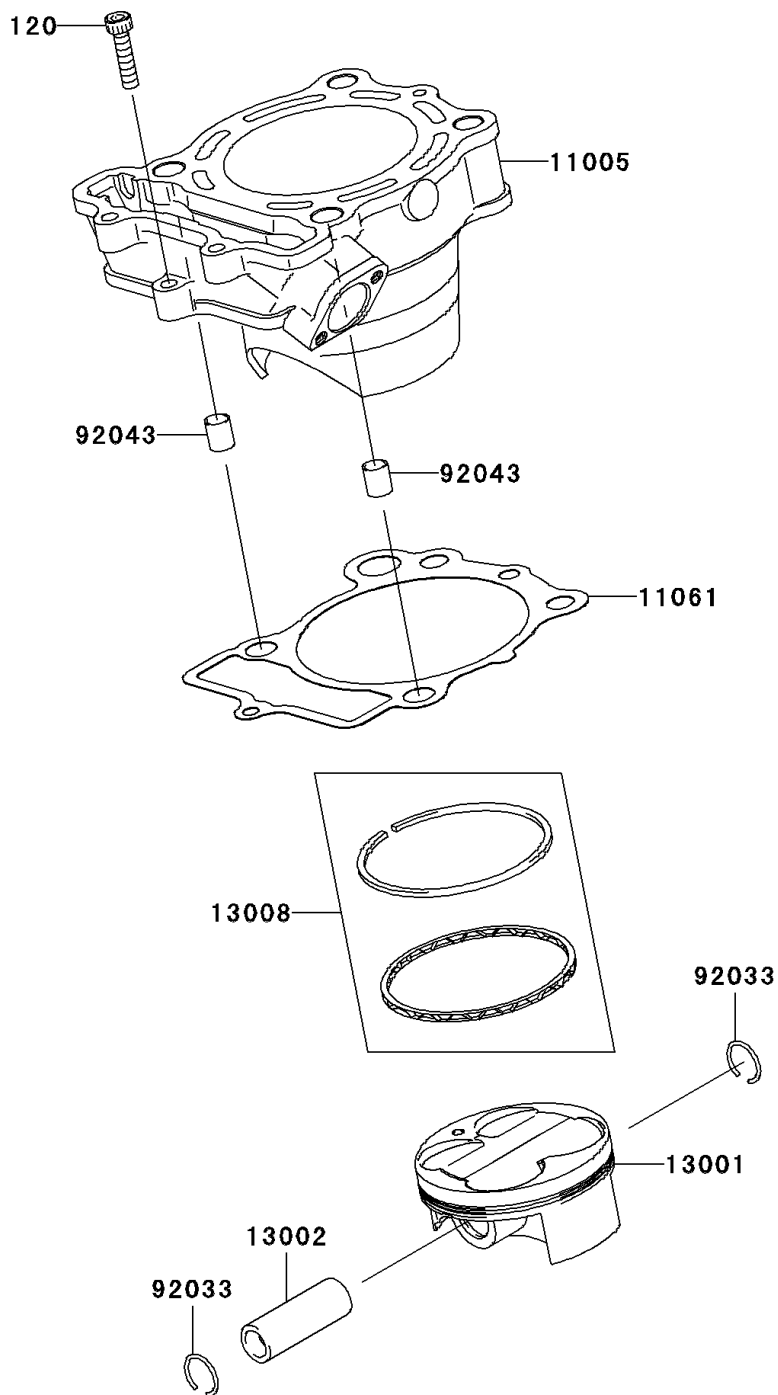

2009 KX™ 250F

PARTS DIAGRAM

Cylinder/Piston(s)

Kawasaki

Let the Good Times Roll®

E1120

2009 KX™ 250F

PARTS LIST

Cylinder/Piston(s)

Kawasaki

Let the Good Times Roll®

ITEM NAME

PART NUMBER

QUANTITY
