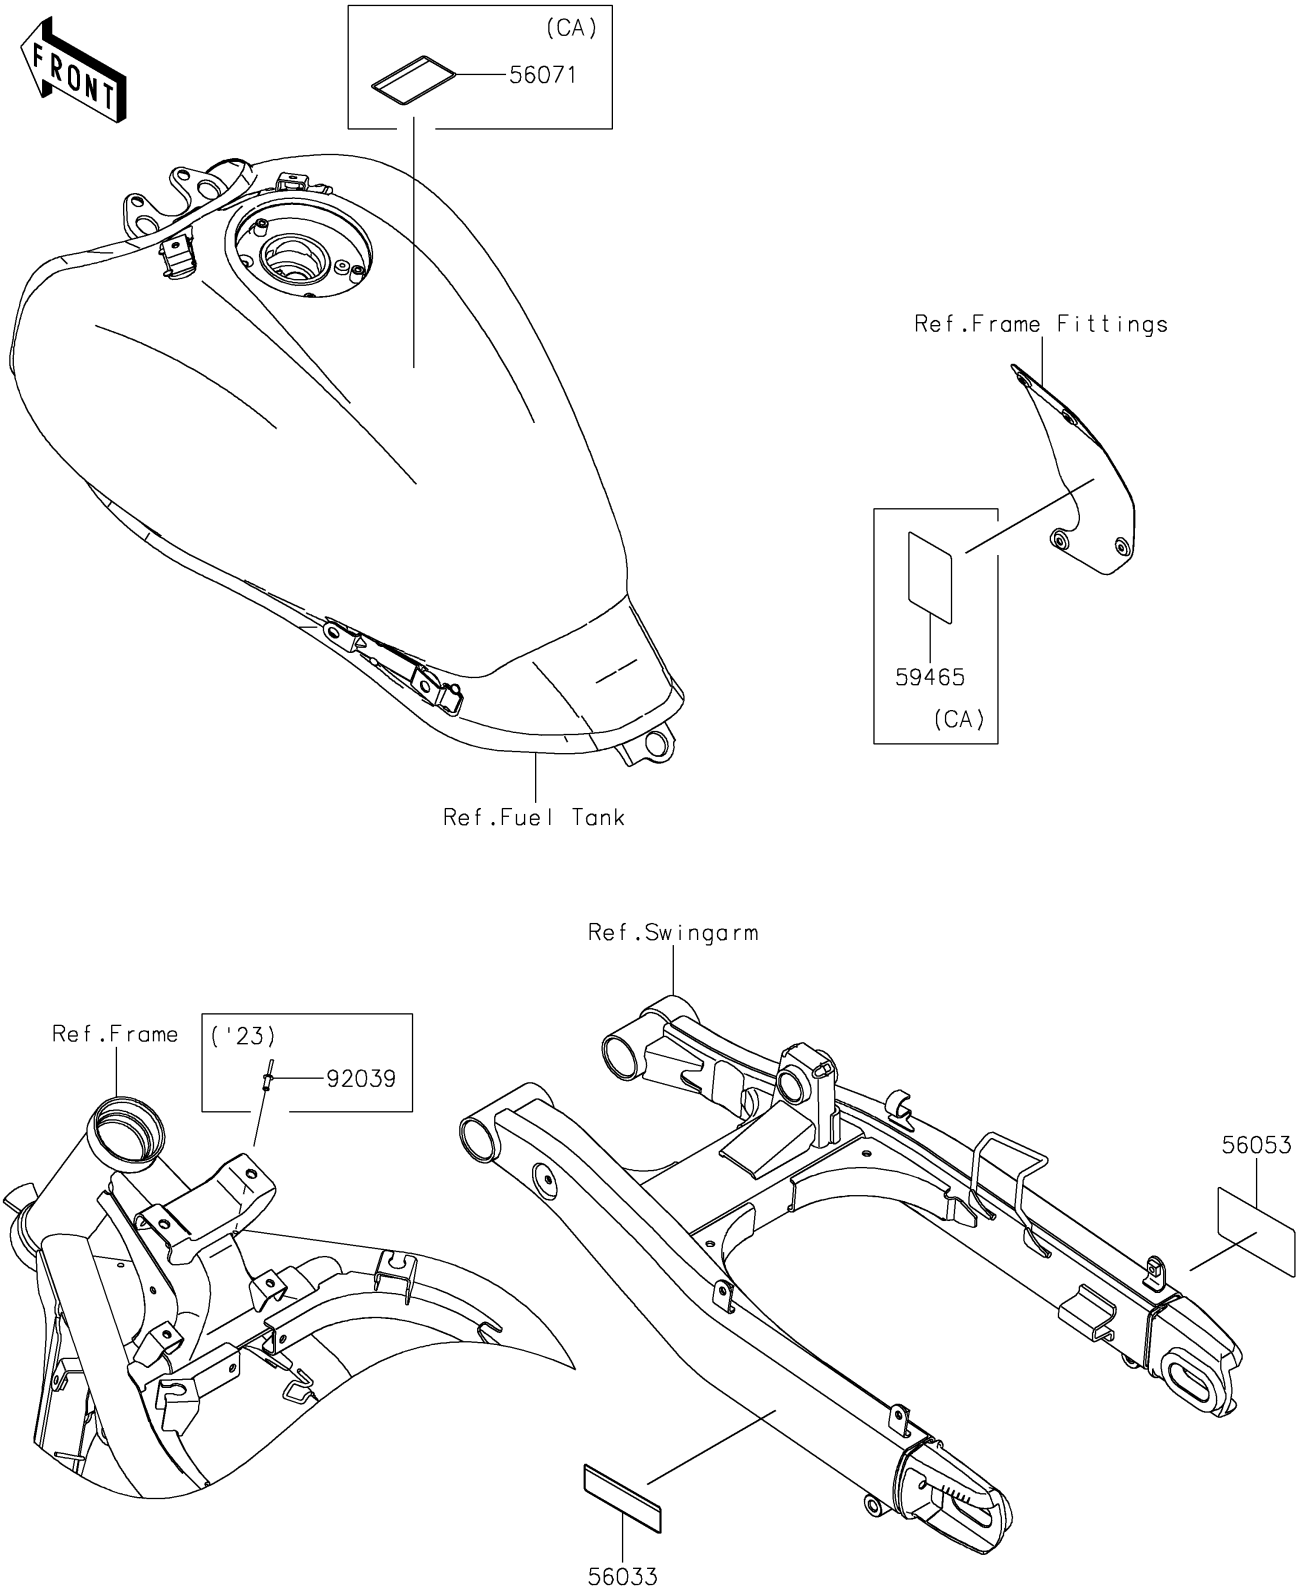

2023 Vulcan® S CAFÉ

PARTS DIAGRAM

Labels

F2860

2023 Vulcan[®] S CAFÉ

PARTS LIST

Labels

ITEM NAME

PART NUMBER

QUANTITY
