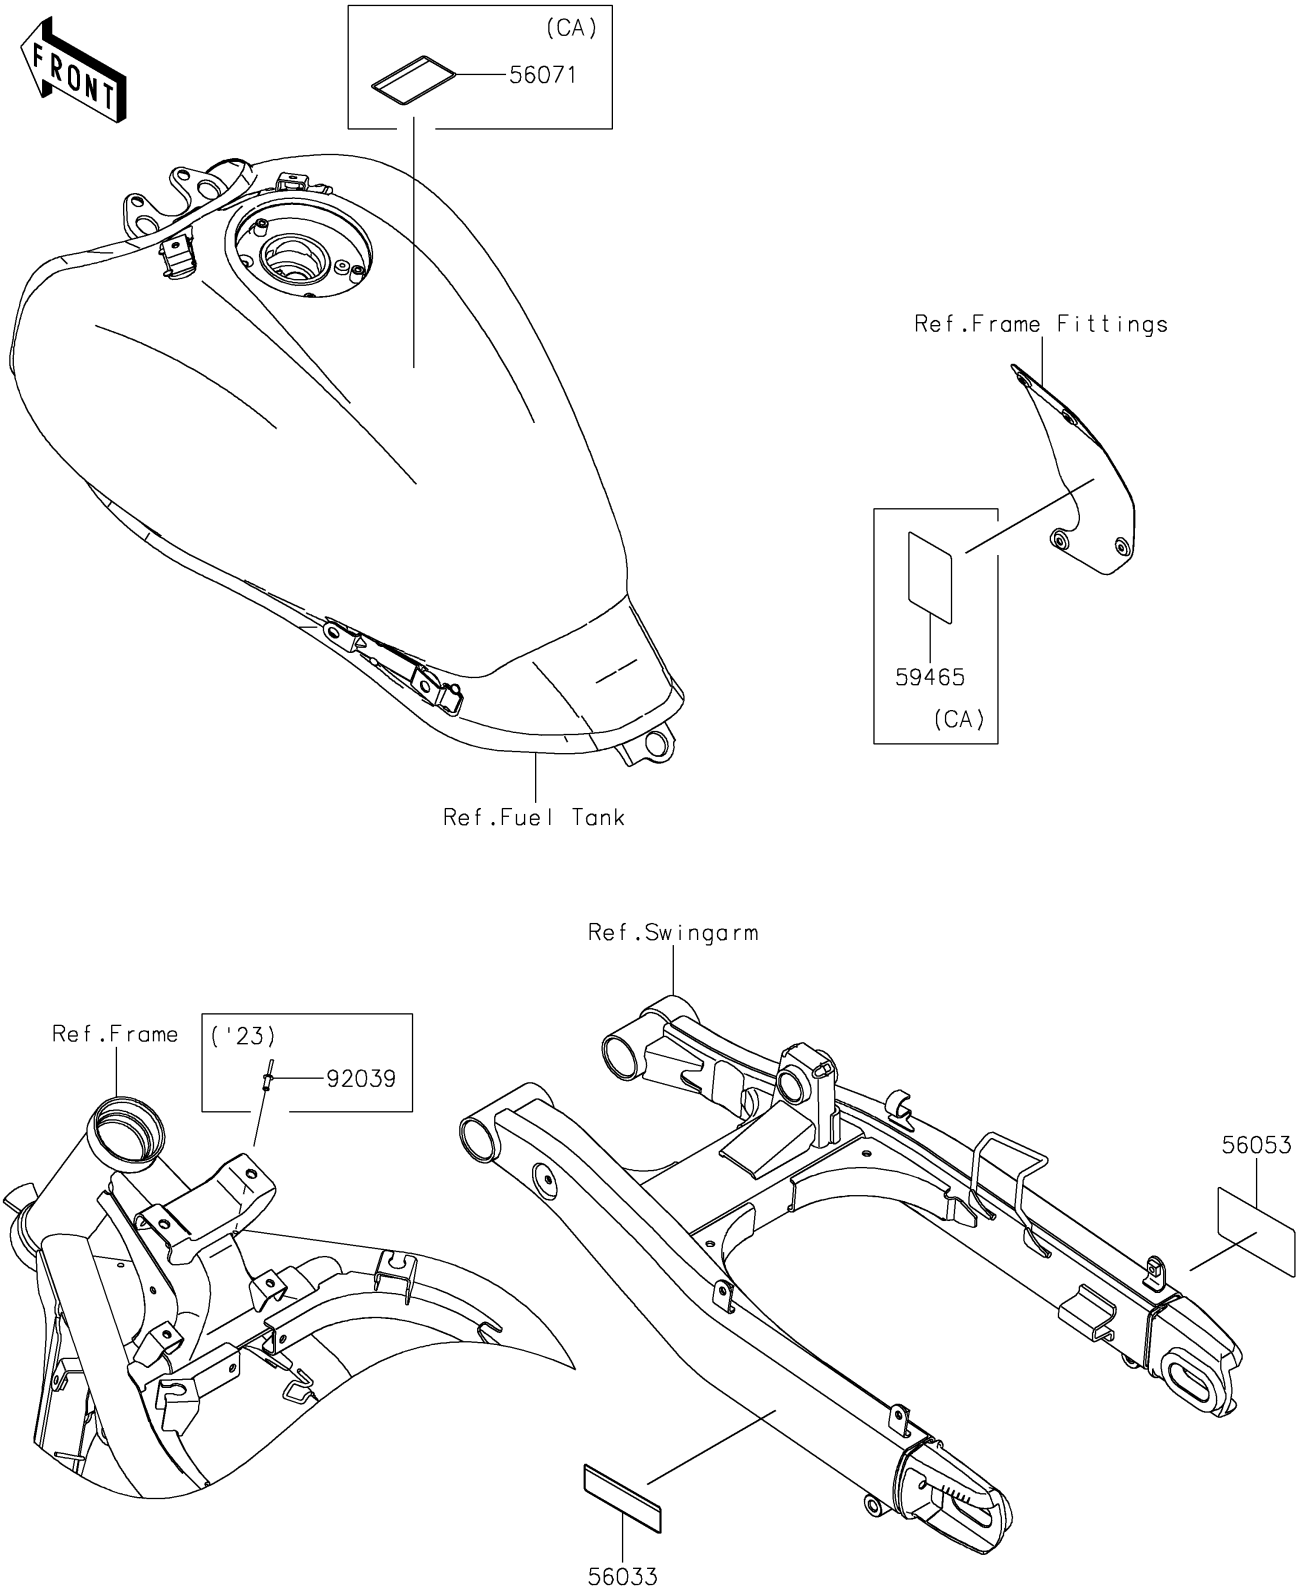

2023 Vulcan[®] S CAFÉ

PARTS DIAGRAM

Labels

F2860

2023 Vulcan[®] S CAFÉ

PARTS LIST

Labels

ITEM NAME

PART NUMBER

QUANTITY
