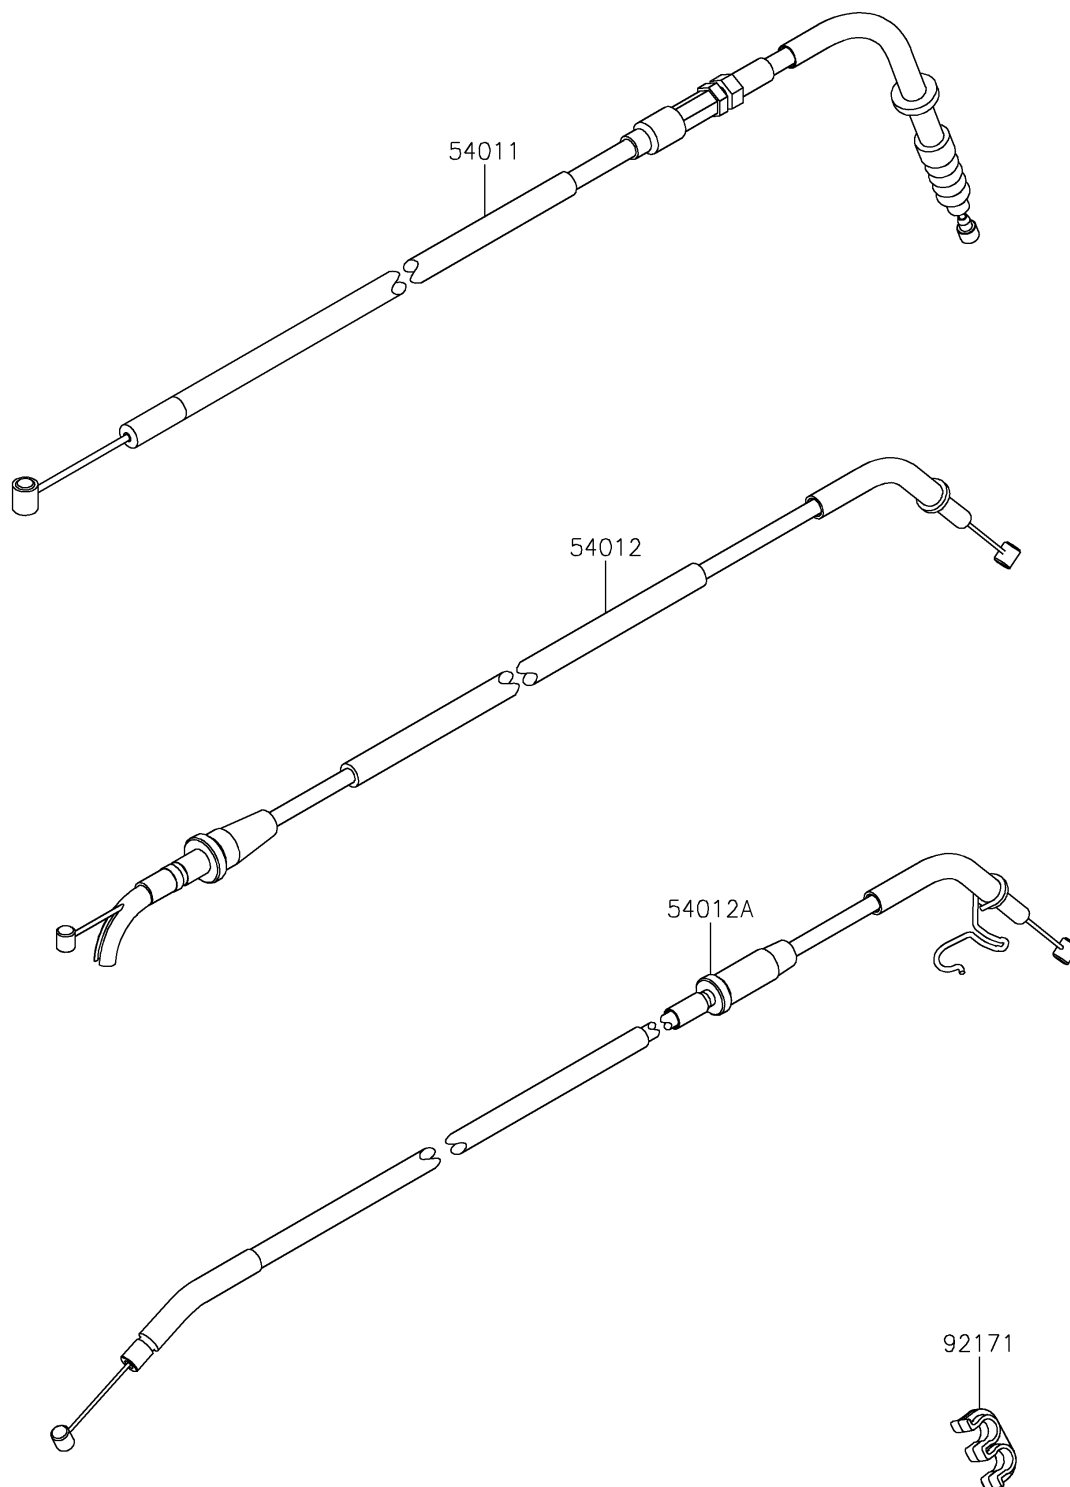

2023 Vulcan® S CAFÉ

PARTS DIAGRAM

Cables

F2540

2023 Vulcan® S CAFÉ

PARTS LIST

Cables

ITEM NAME

PART NUMBER

QUANTITY
