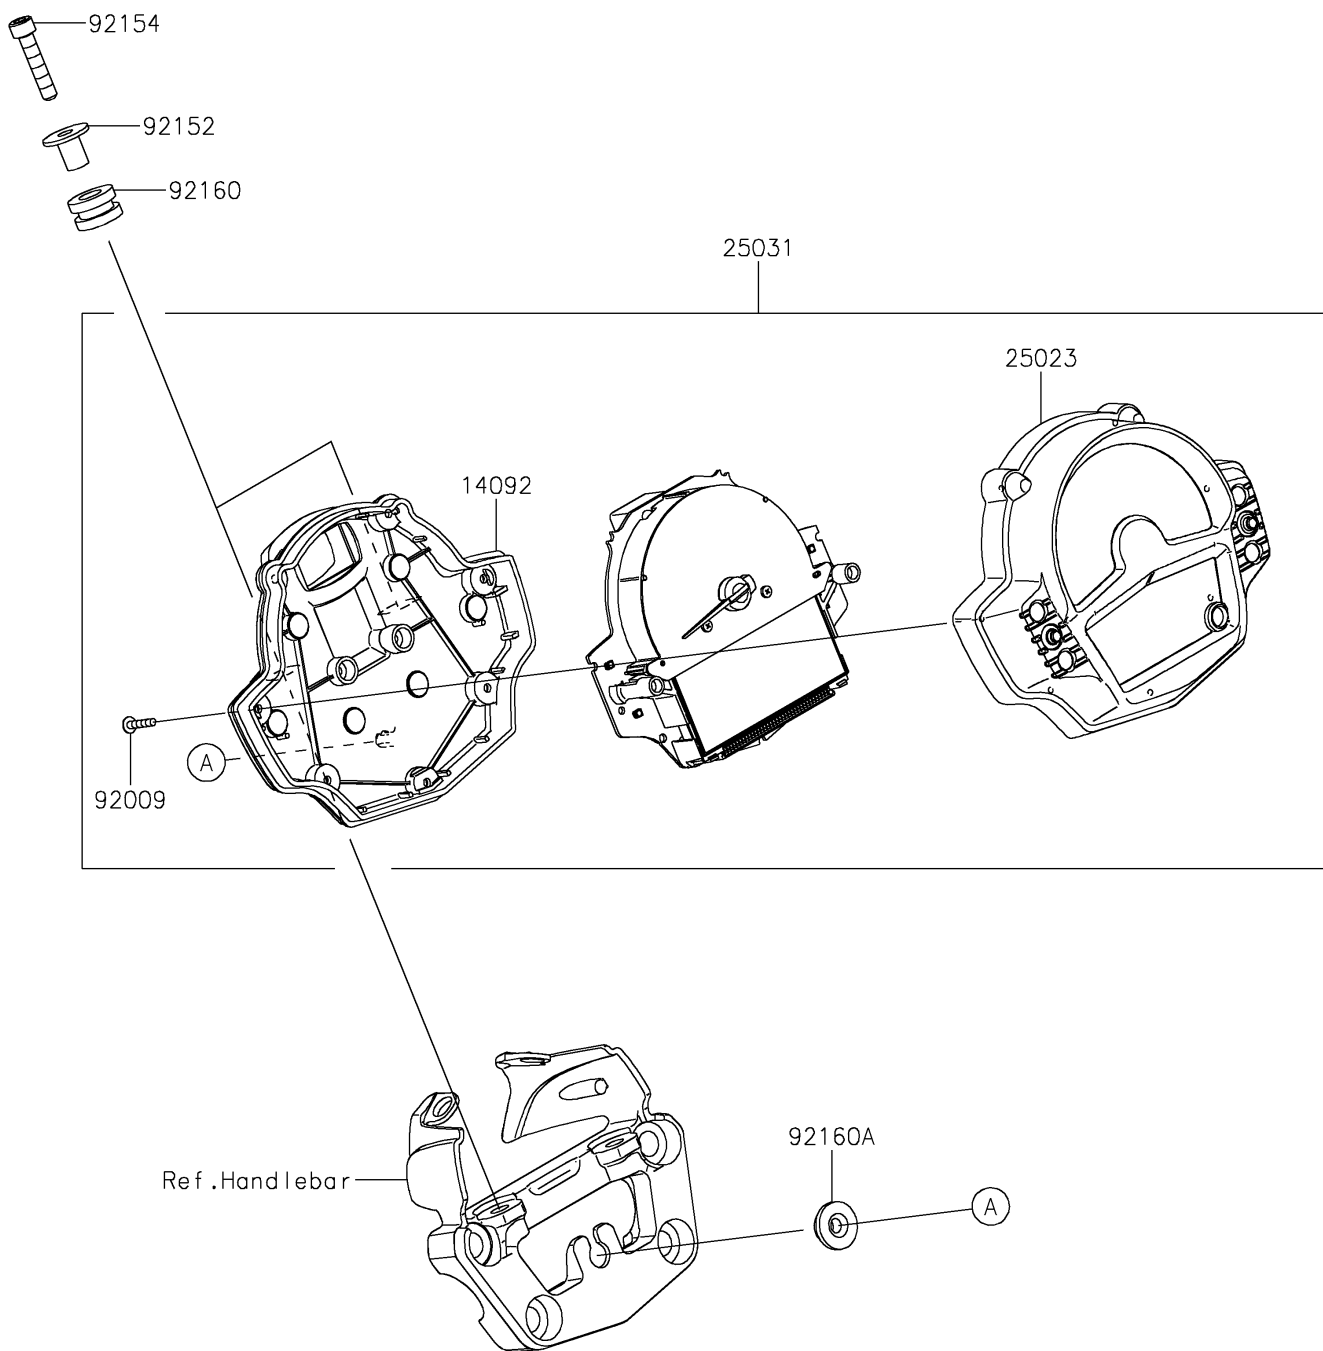

2023 Vulcan® S CAFÉ

PARTS DIAGRAM

Meter(s)

F2530

2023 Vulcan[®] S CAFÉ

PARTS LIST

Meter(s)

ITEM NAME

PART NUMBER

QUANTITY
