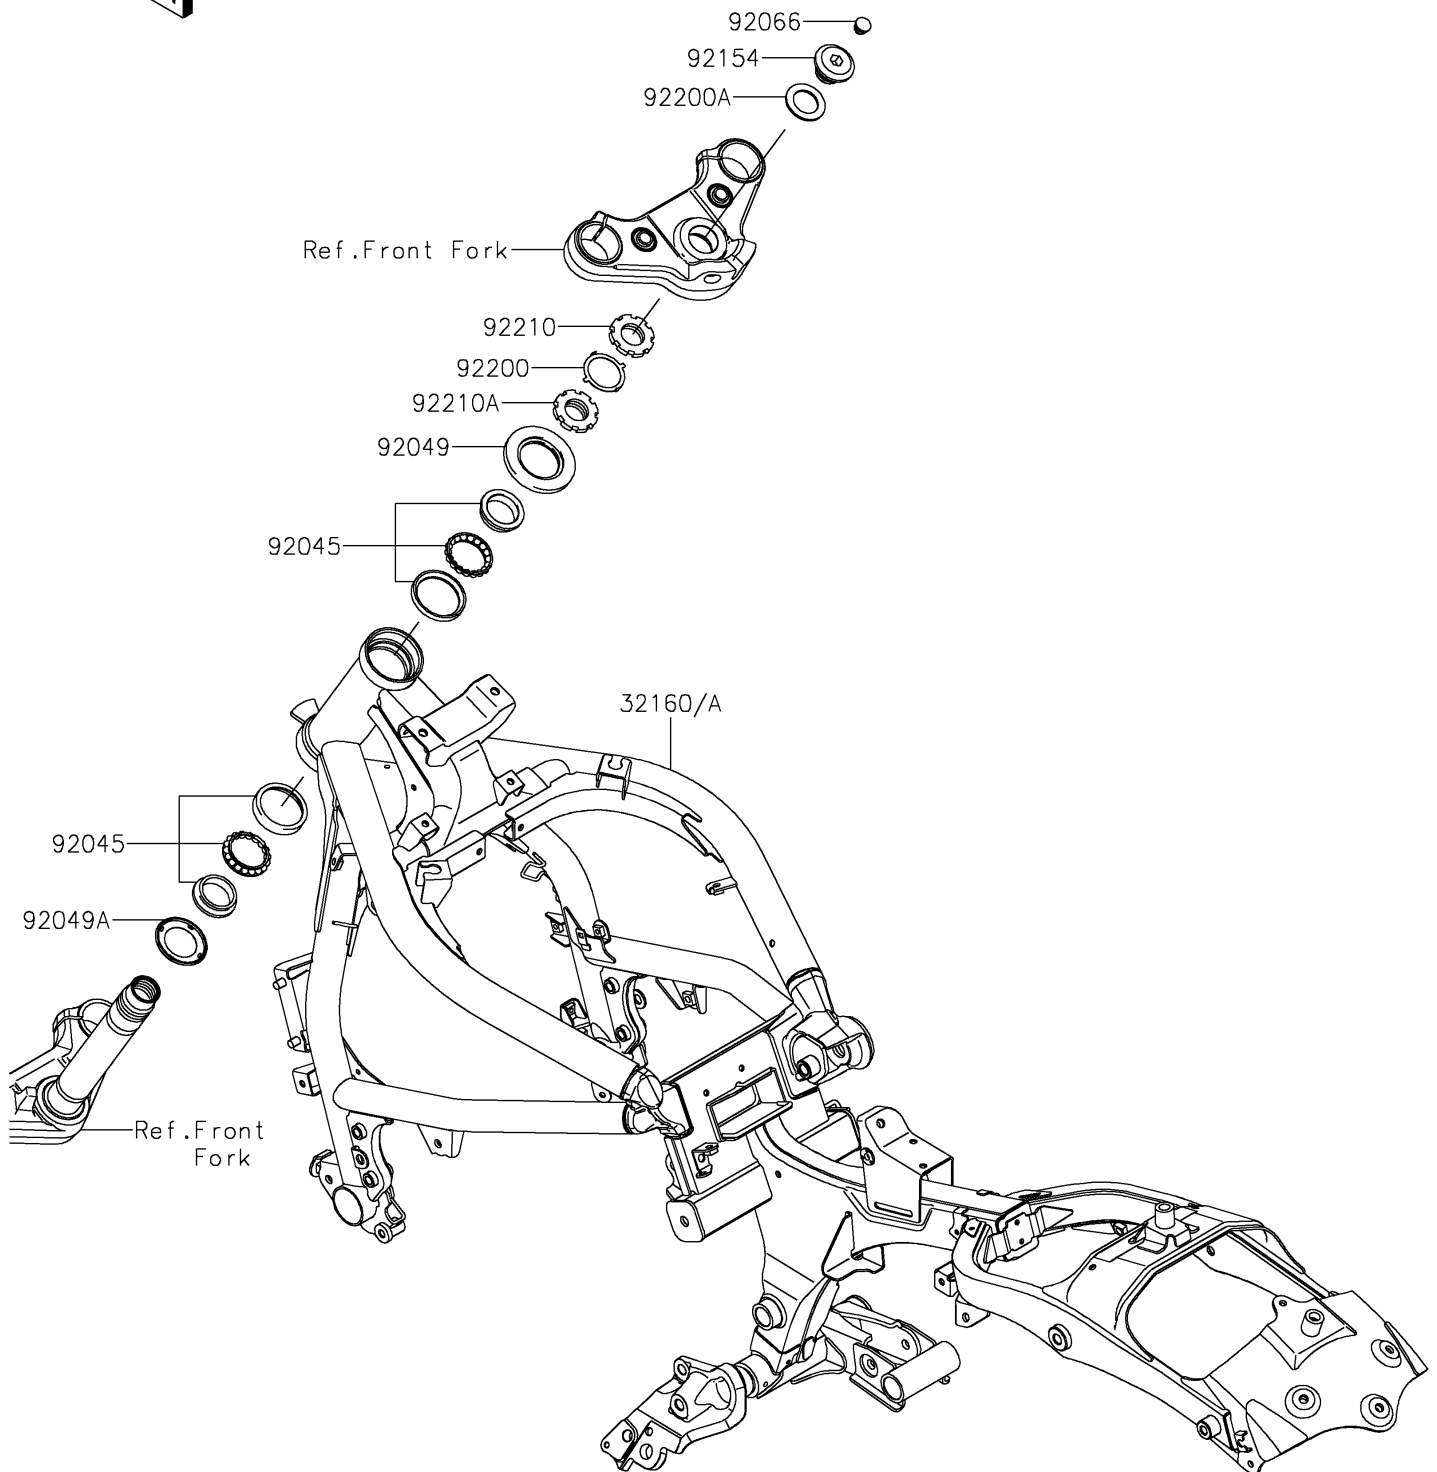

2023 Vulcan[®] S CAFÉ

PARTS DIAGRAM

Frame

F2120

2023 Vulcan® S CAFÉ

PARTS LIST

Frame

ITEM NAME

PART NUMBER

QUANTITY
