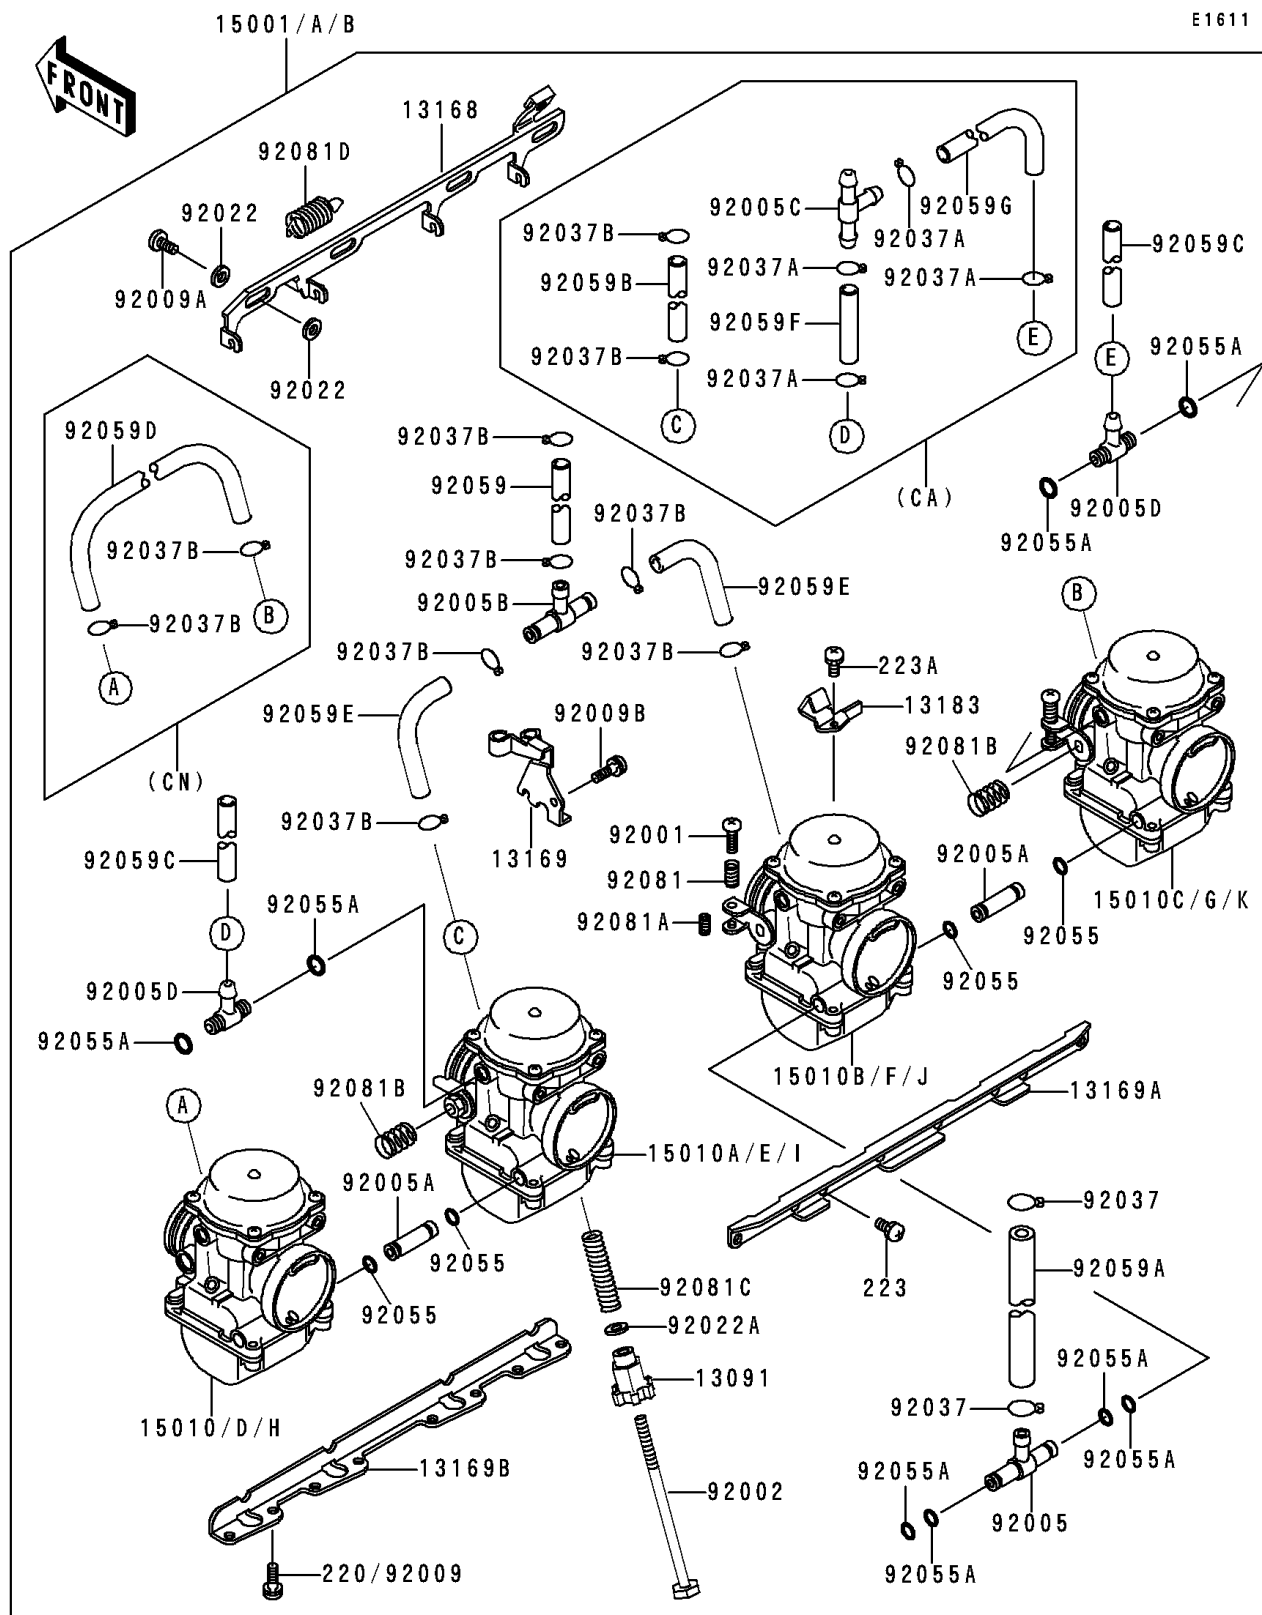

1992 Zephyr 750

PARTS DIAGRAM

Carburetor

E1611

1992 Zephyr 750

PARTS LIST

Carburetor

ITEM NAME

PART NUMBER

QUANTITY
