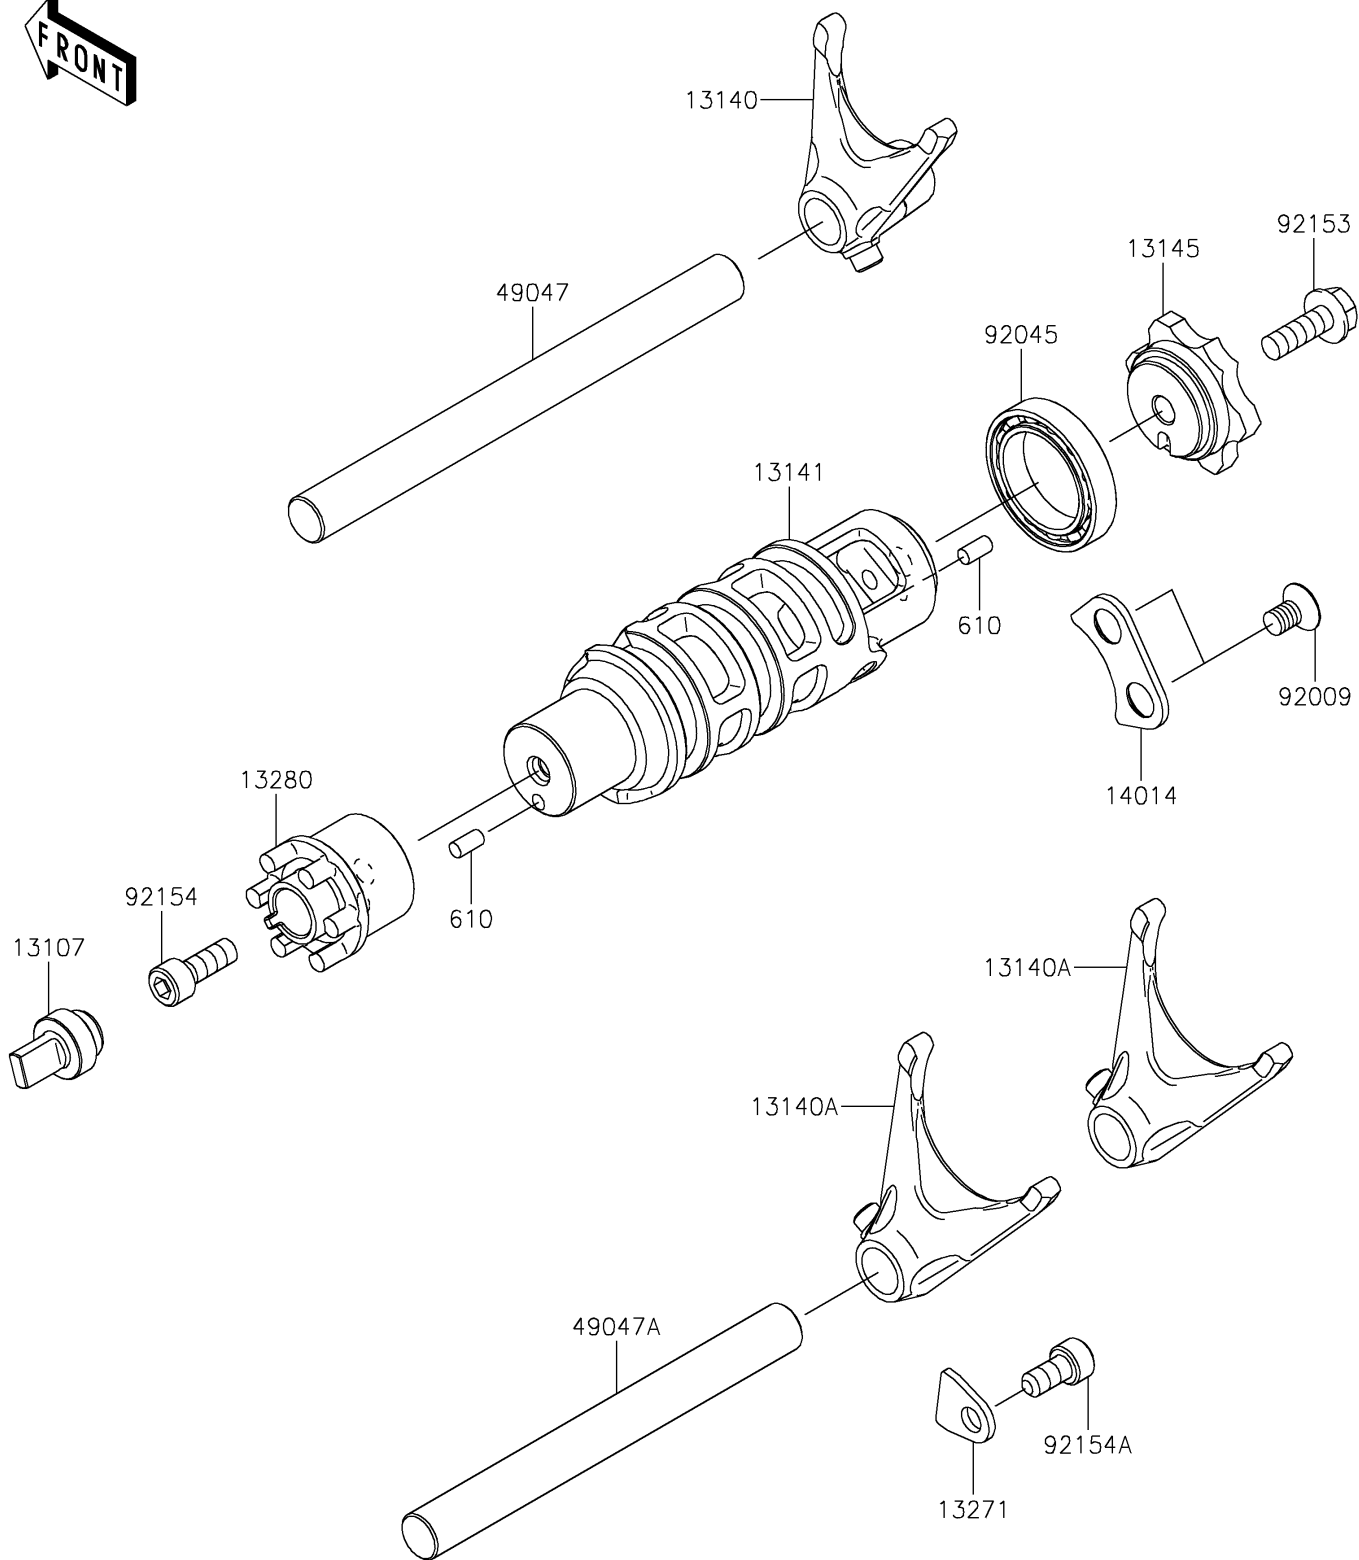

## PARTS DIAGRAM

### Gear Change Drum/Shift Fork(s)

E1362

## PARTS LIST

Gear Change Drum/Shift Fork(s)

**ITEM NAME**

**PART NUMBER**

**QUANTITY**

---