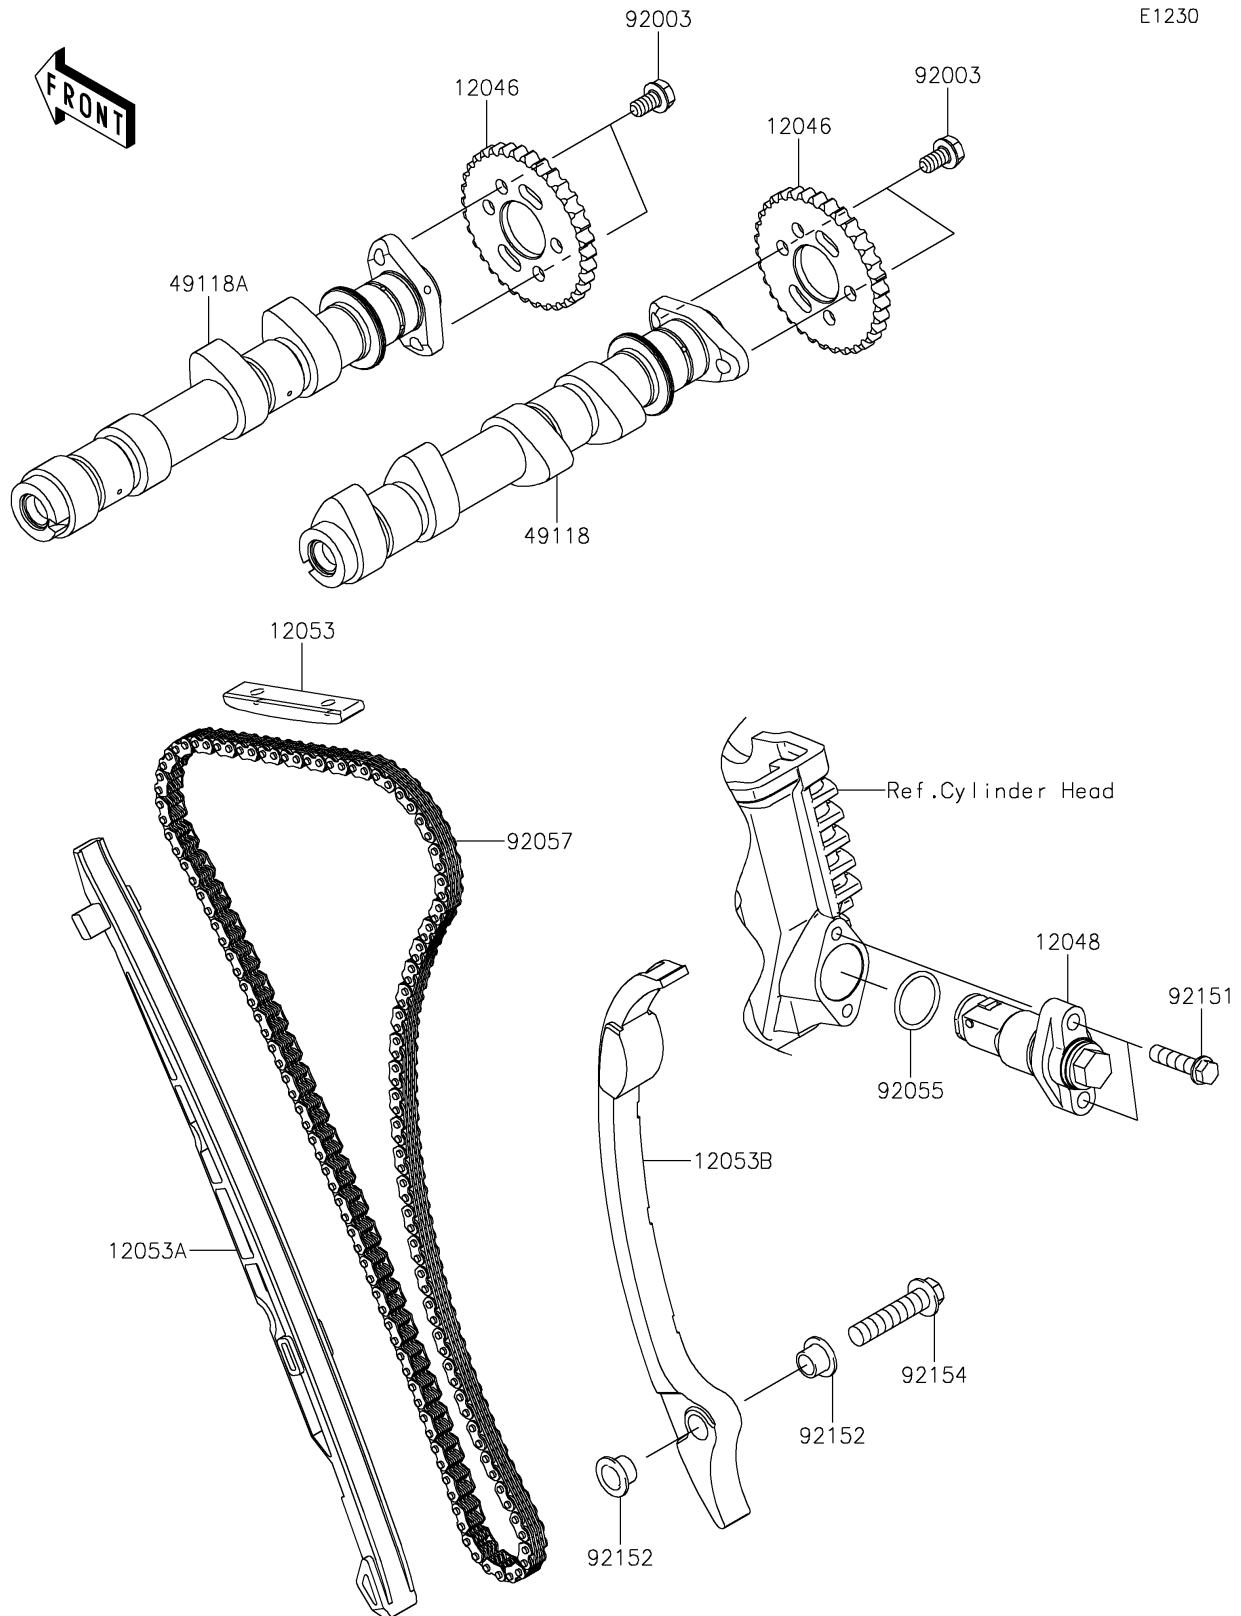

2023 Vulcan® S CAFÉ

PARTS DIAGRAM

Camshaft(s)/Tensioner

E1230

2023 Vulcan[®] S CAFÉ

PARTS LIST

Camshaft(s)/Tensioner

ITEM NAME

PART NUMBER

QUANTITY
