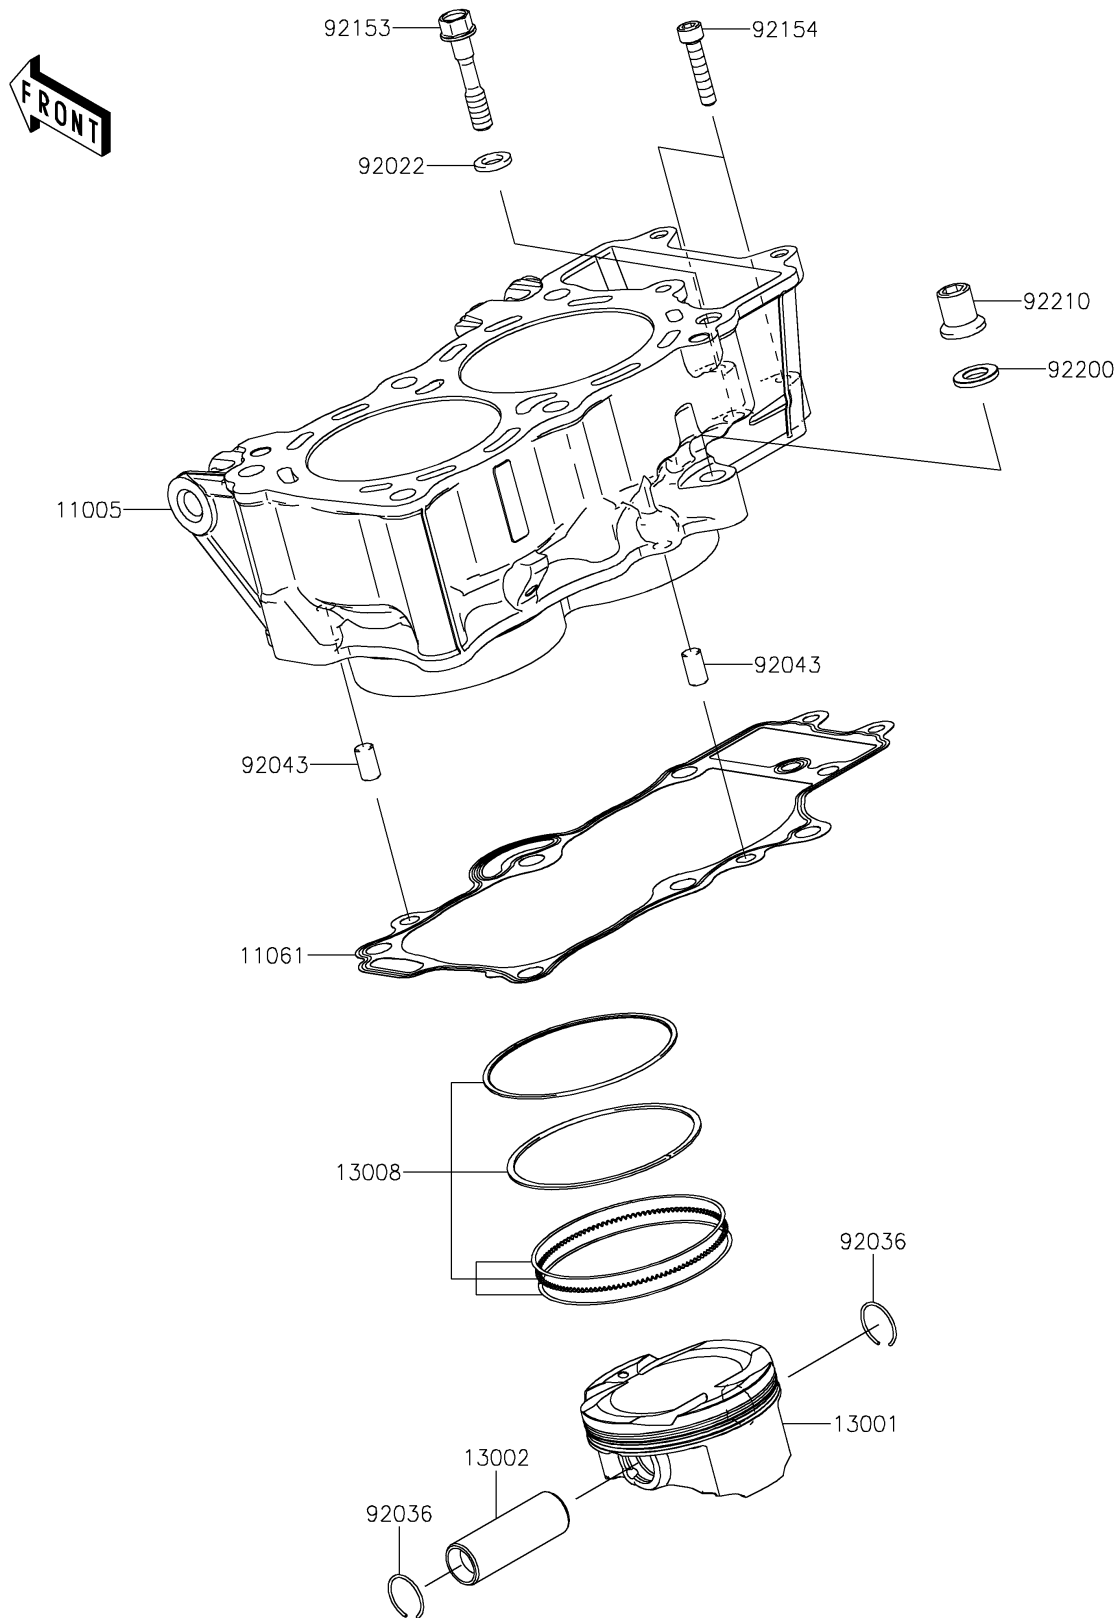

2023 Vulcan® S CAFÉ

PARTS DIAGRAM

Cylinder/Piston(s)

E1120

2023 Vulcan[®] S CAFÉ

PARTS LIST

Cylinder/Piston(s)

ITEM NAME

PART NUMBER

QUANTITY
