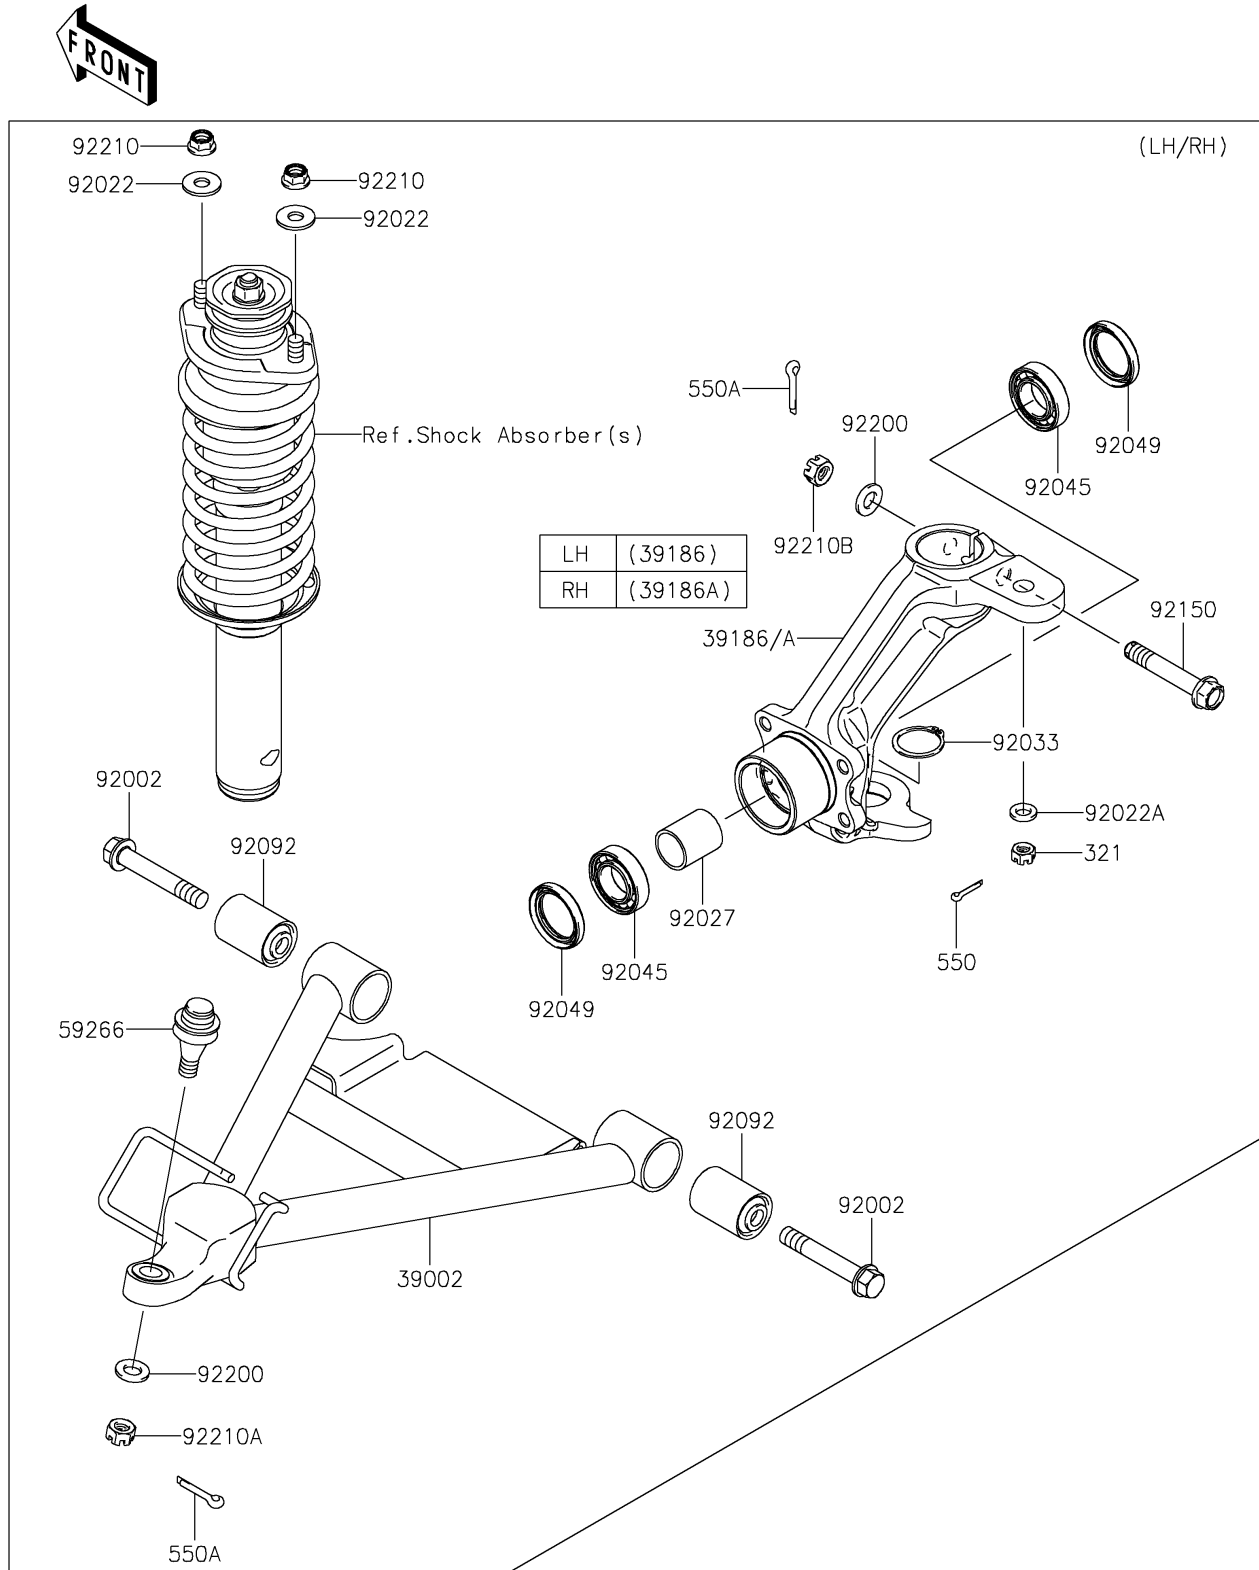

2024 MULE™ 4010 TRANS4x4® FE

PARTS DIAGRAM

Front Suspension

F2152

2024 MULE™ 4010 TRANS4x4® FE

PARTS LIST

Front Suspension

ITEM NAME	PART NUMBER	QUANTITY
-----------	-------------	----------
