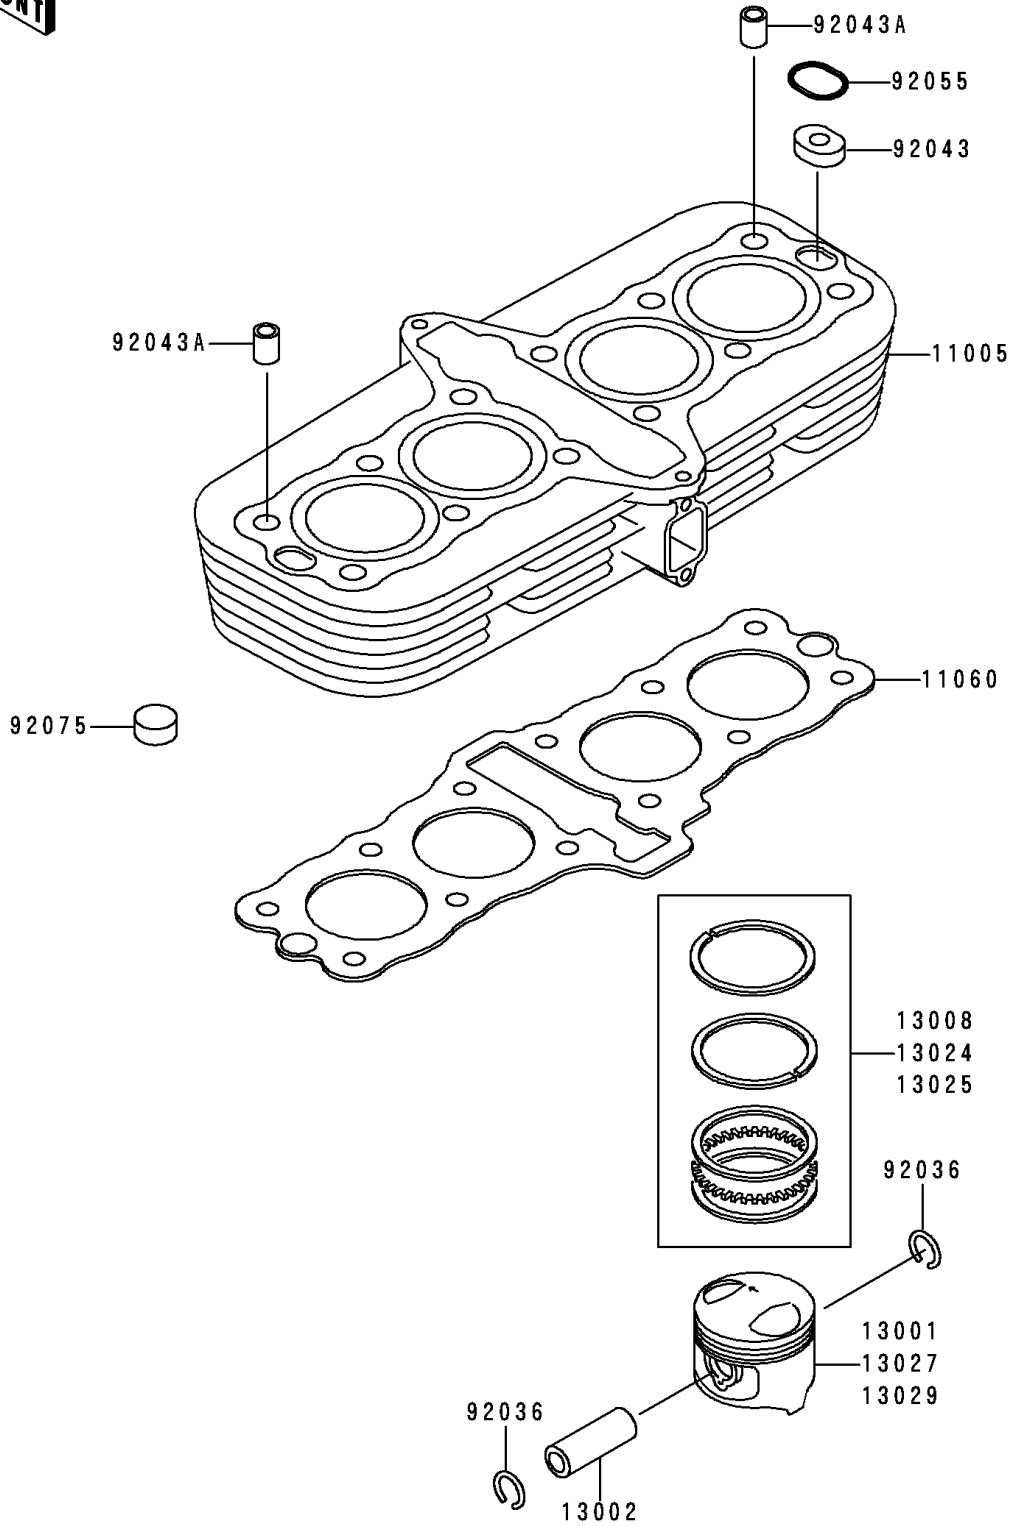

1991 Zephyr 750

PARTS DIAGRAM

Cylinder/Piston

E1120

1991 Zephyr 750

PARTS LIST Cylinder/Piston

ITEM NAME	PART NUMBER	QUANTITY
-----------	-------------	----------
