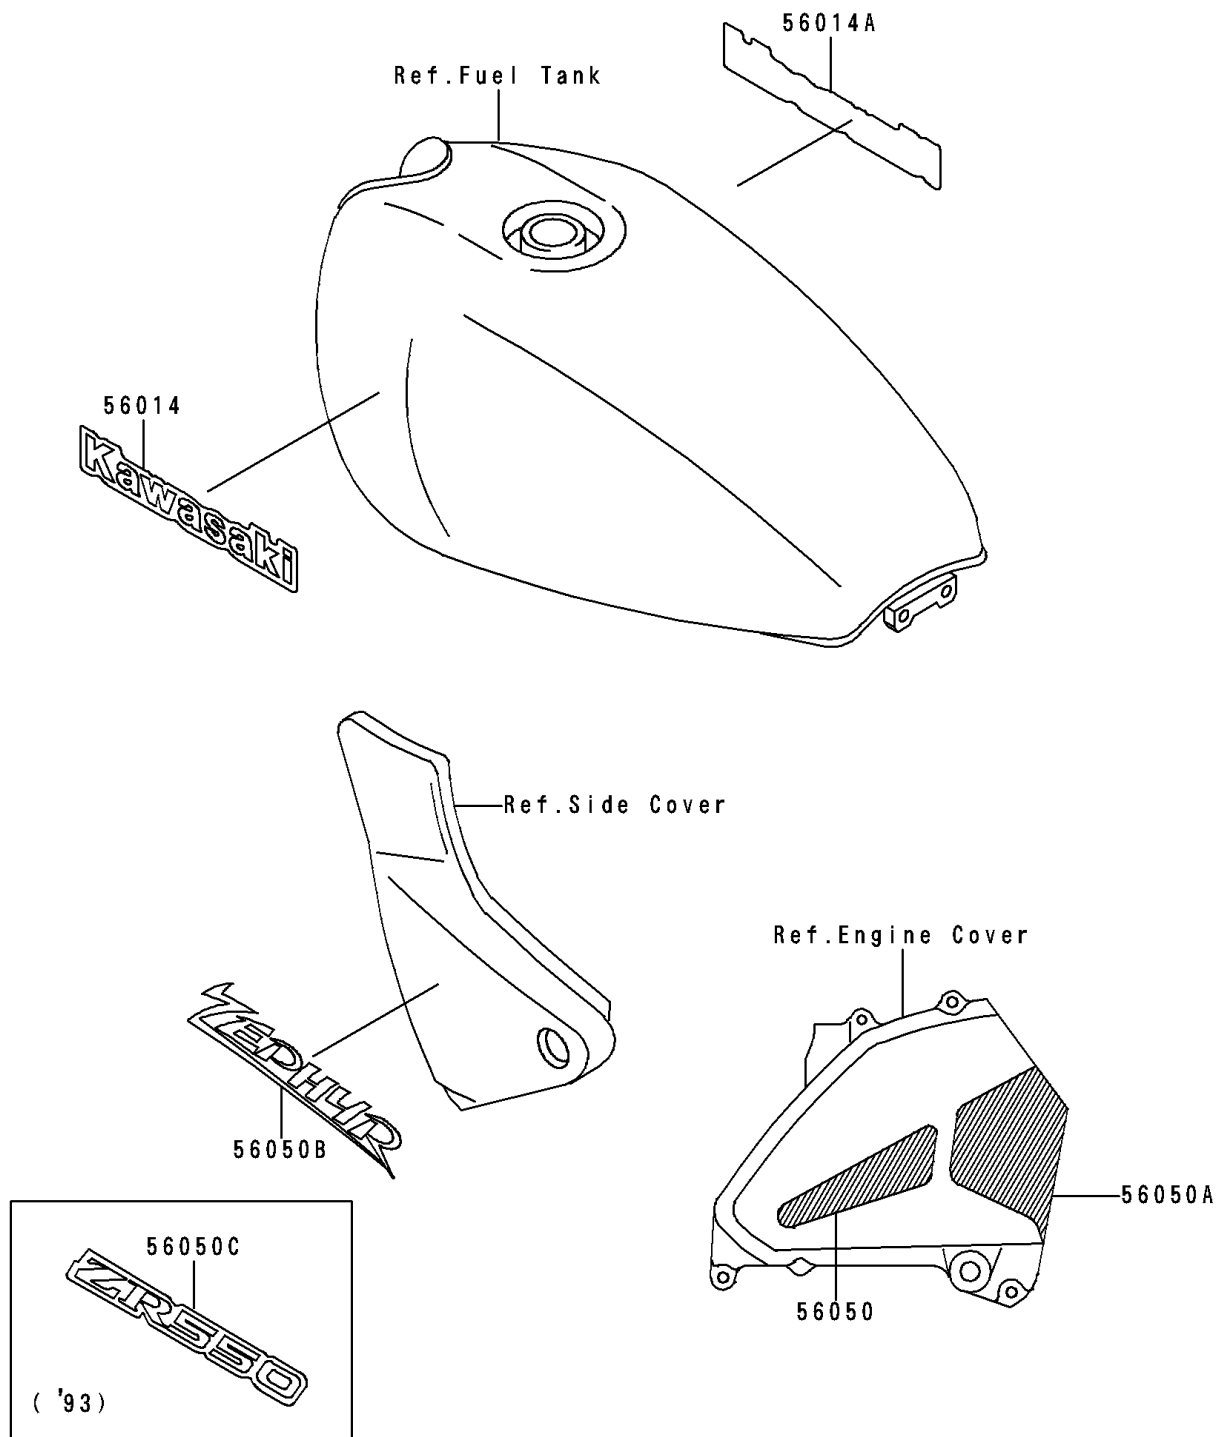

1993 Zephyr

PARTS DIAGRAM

Decal(ZR550-B3/B4)

Kawasaki

Let the Good Times Roll®

F2861A

1993 Zephyr

PARTS LIST

Decal(ZR550-B3/B4)

ITEM NAME

PART NUMBER

QUANTITY
