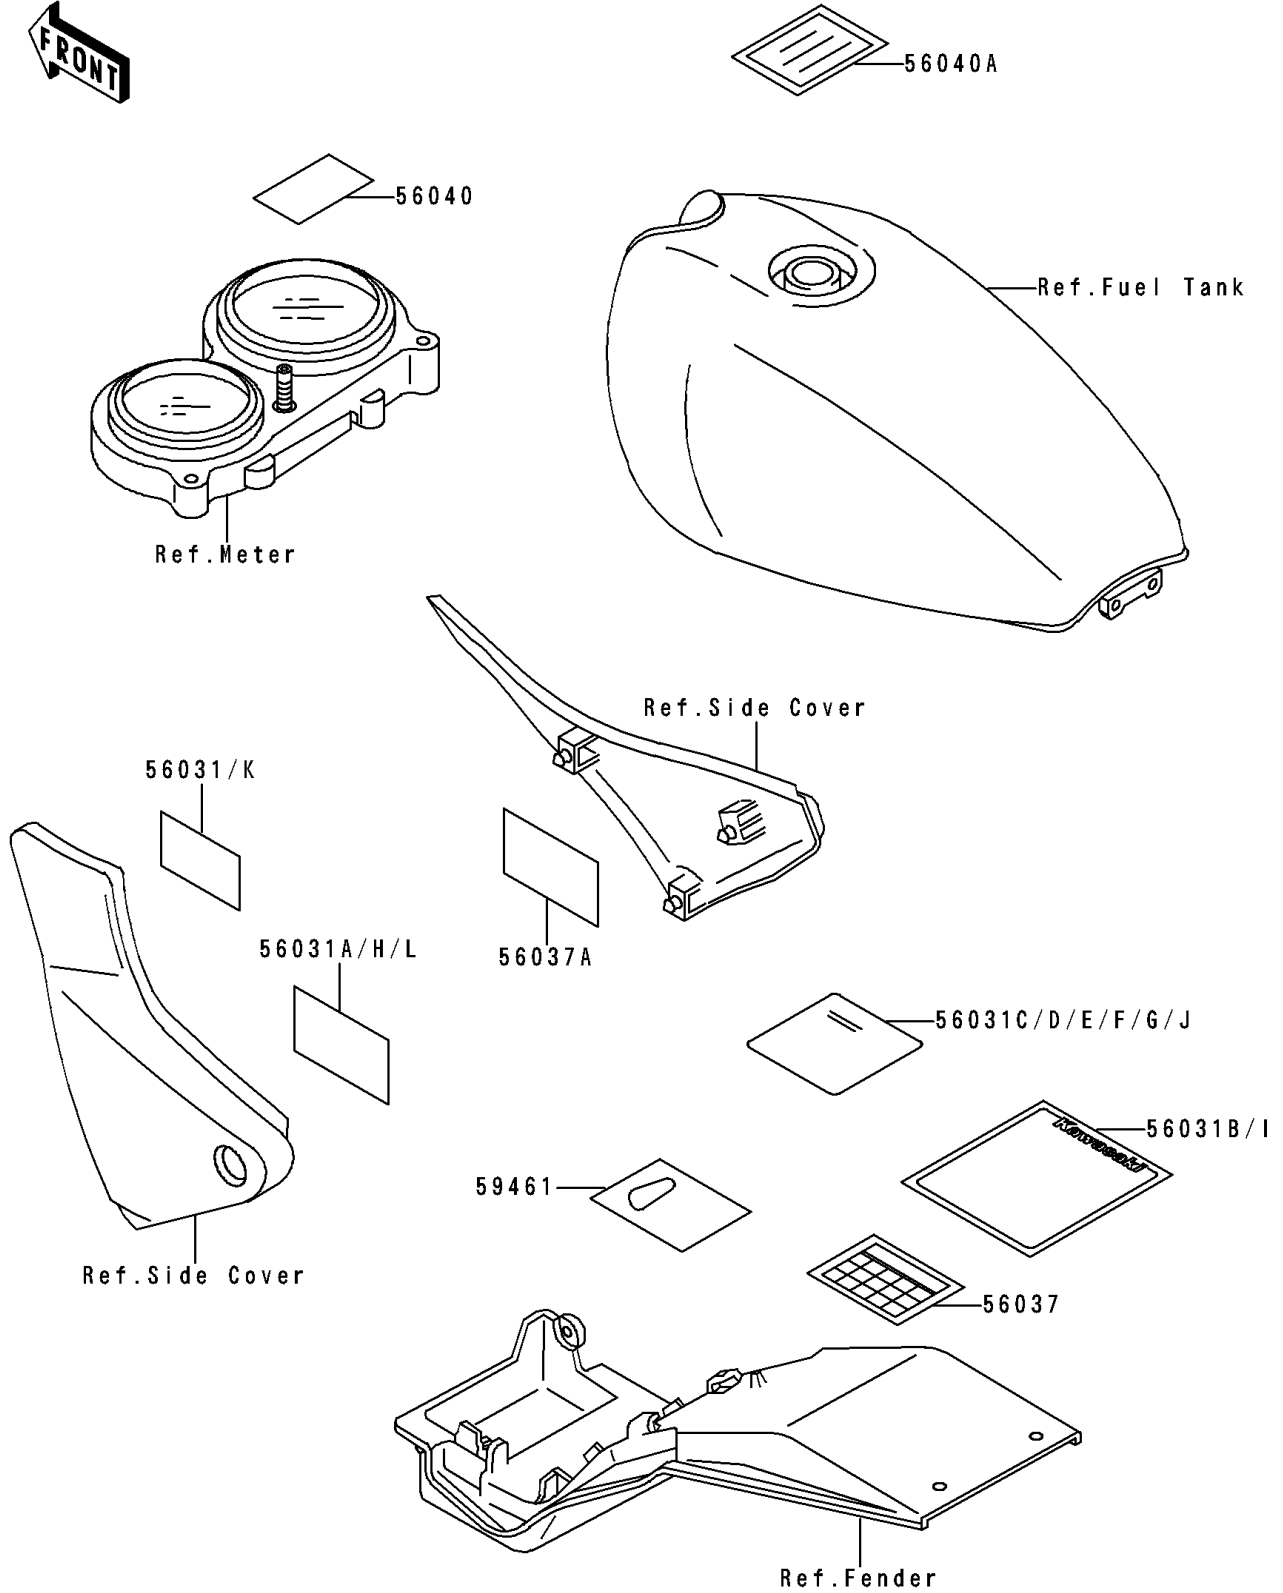

1993 Zephyr

PARTS DIAGRAM

Label

F2860

1993 Zephyr

PARTS LIST

Label

ITEM NAME

PART NUMBER

QUANTITY
