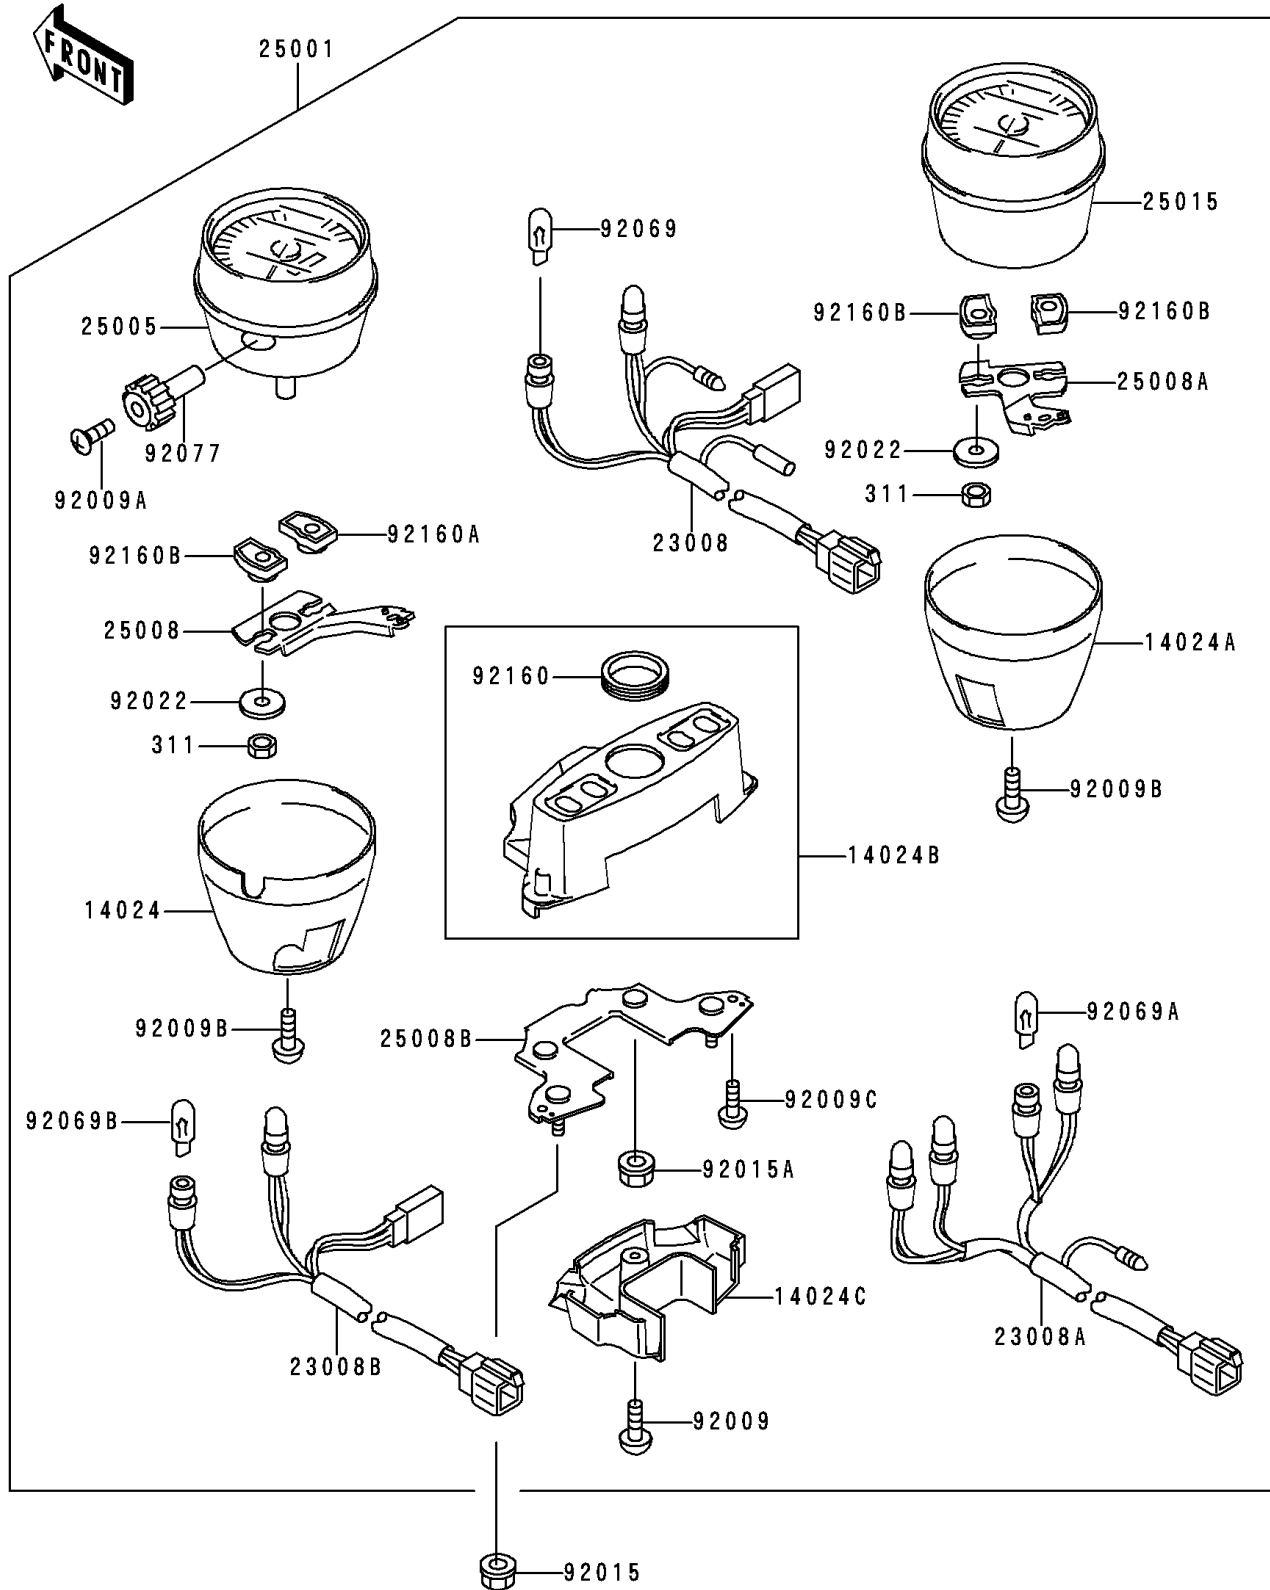

1993 Zephyr

PARTS DIAGRAM

Meter(ZR550-B3/B4)

F2530A

1993 Zephyr

PARTS LIST

Meter(ZR550-B3/B4)

ITEM NAME

PART NUMBER

QUANTITY
