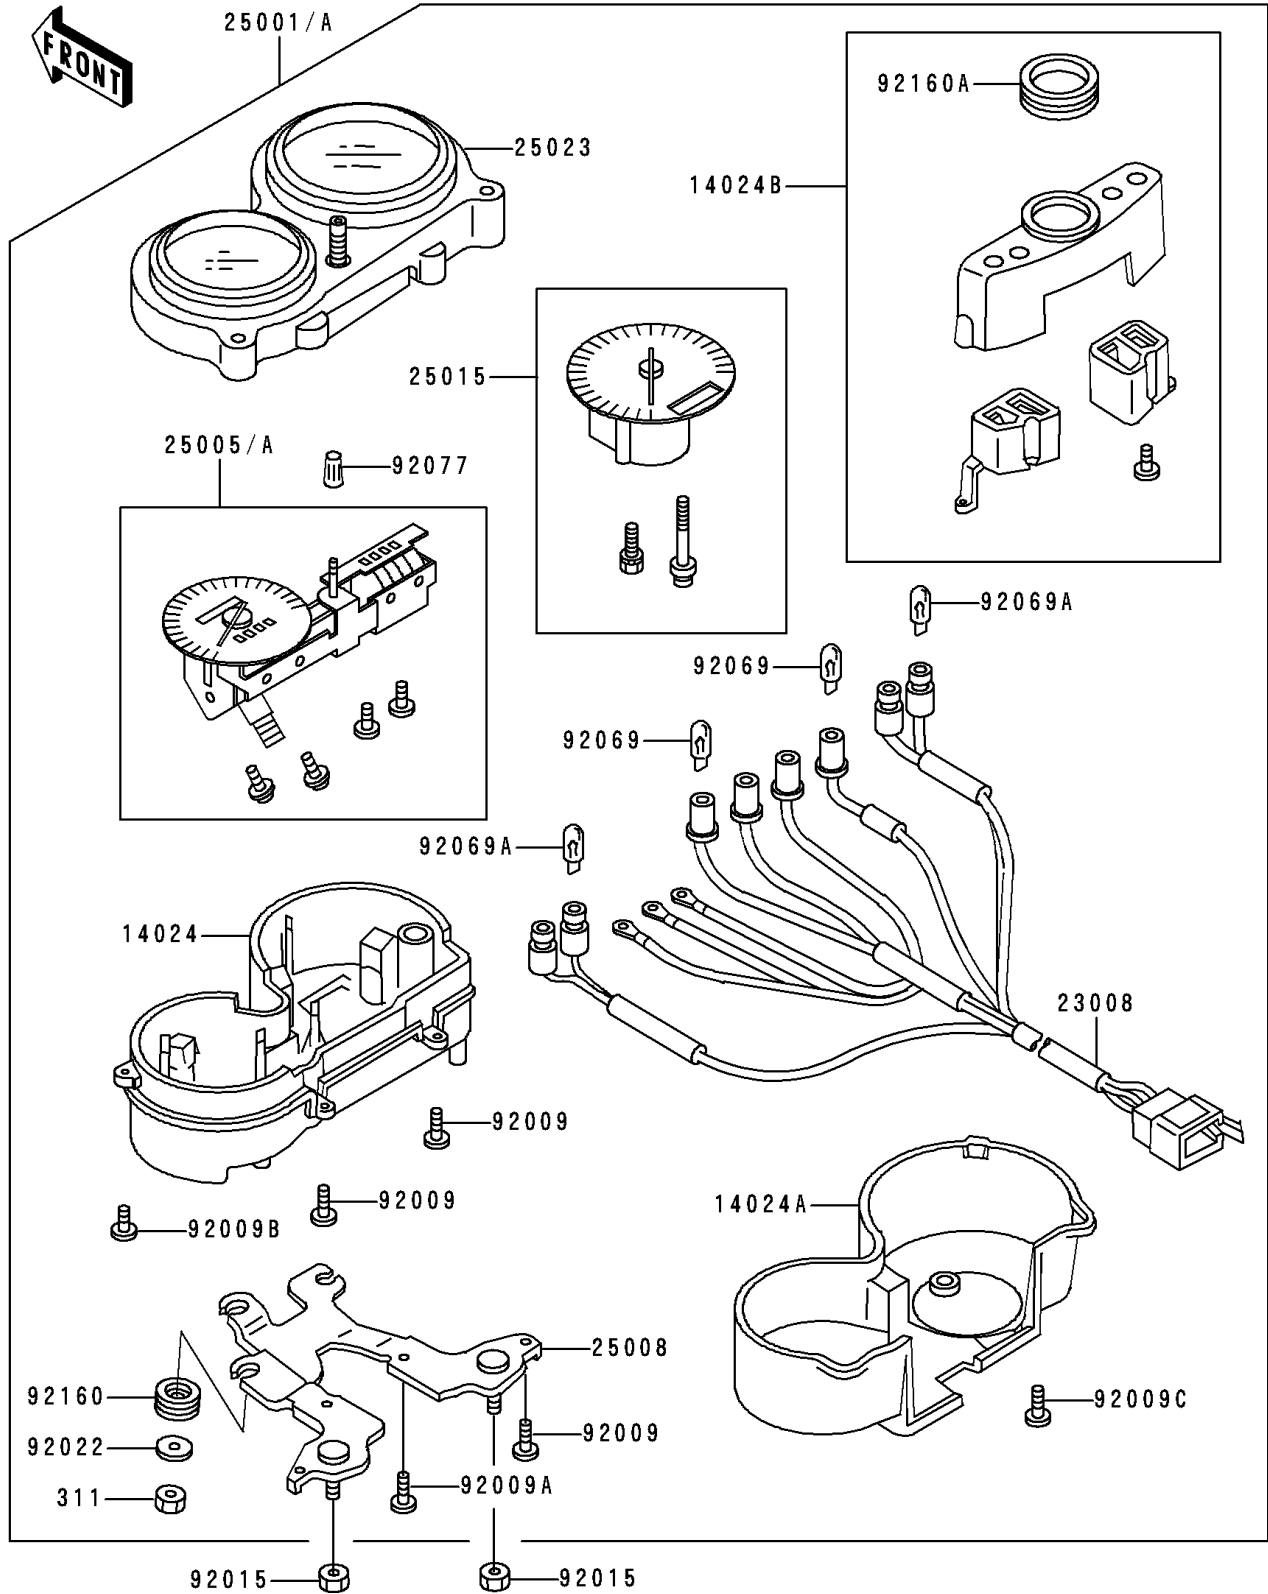

1991 Zephyr

PARTS DIAGRAM

Meter(ZR550-B1/B2)

F2530

1991 Zephyr

PARTS LIST

Meter(ZR550-B1/B2)

ITEM NAME	PART NUMBER	QUANTITY
NUT-HEX (Ref # 311)	311B0500	3
COVER,METER HOUSING (Ref # 14024)	14024-1851	1
COVER,METER,LWR (Ref # 14024A)	14024-1852	1
COVER,PILOT BOX,UPP (Ref # 14024B)	14024-1853	1
SOCKET-ASSY,METER (Ref # 23008)	23008-1416	1
METER-ASSY,MPH (Ref # 25001)	25001-1826	1
METER-ASSY,KPH (Ref # 25001A)	25001-1846	1
SPEEDOMETER,MPH (Ref # 25005)	25005-1462	1
SPEEDOMETER,KPH (Ref # 25005A)	25005-1477	1
BRACKET-METER (Ref # 25008)	25008-1158	1
TACHOMETER,X1000R/MIN (Ref # 25015)	25015-1297	1
COVER-METER CASE,UPP (Ref # 25023)	25023-1166	1
SCREW,4X16,BLACK (Ref # 92009)	92009-1158	5
SCREW,TAPPING,4X20 (Ref # 92009A)	92009-1378	2
SCREW,TAPPING,3X14 (Ref # 92009B)	92009-1592	2
SCREW,TAPPING,4X14 (Ref # 92009C)	92009-1593	3
NUT,FLANGED,6MM (Ref # 92015)	92015-1193	2
WASHER,5.2X16X1.2 (Ref # 92022)	92022-263	3
BULB,12V 3.4W (Ref # 92069)	92069-1007	4
BULB,14V 3W (Ref # 92069A)	92069-1068	4
KNOB,RESET TRIP (Ref # 92077)	92077-1017	1
DAMPER (Ref # 92160)	92160-1178	3
DAMPER,IGNITION SWITCH (Ref # 92160A)	92160-1179	1