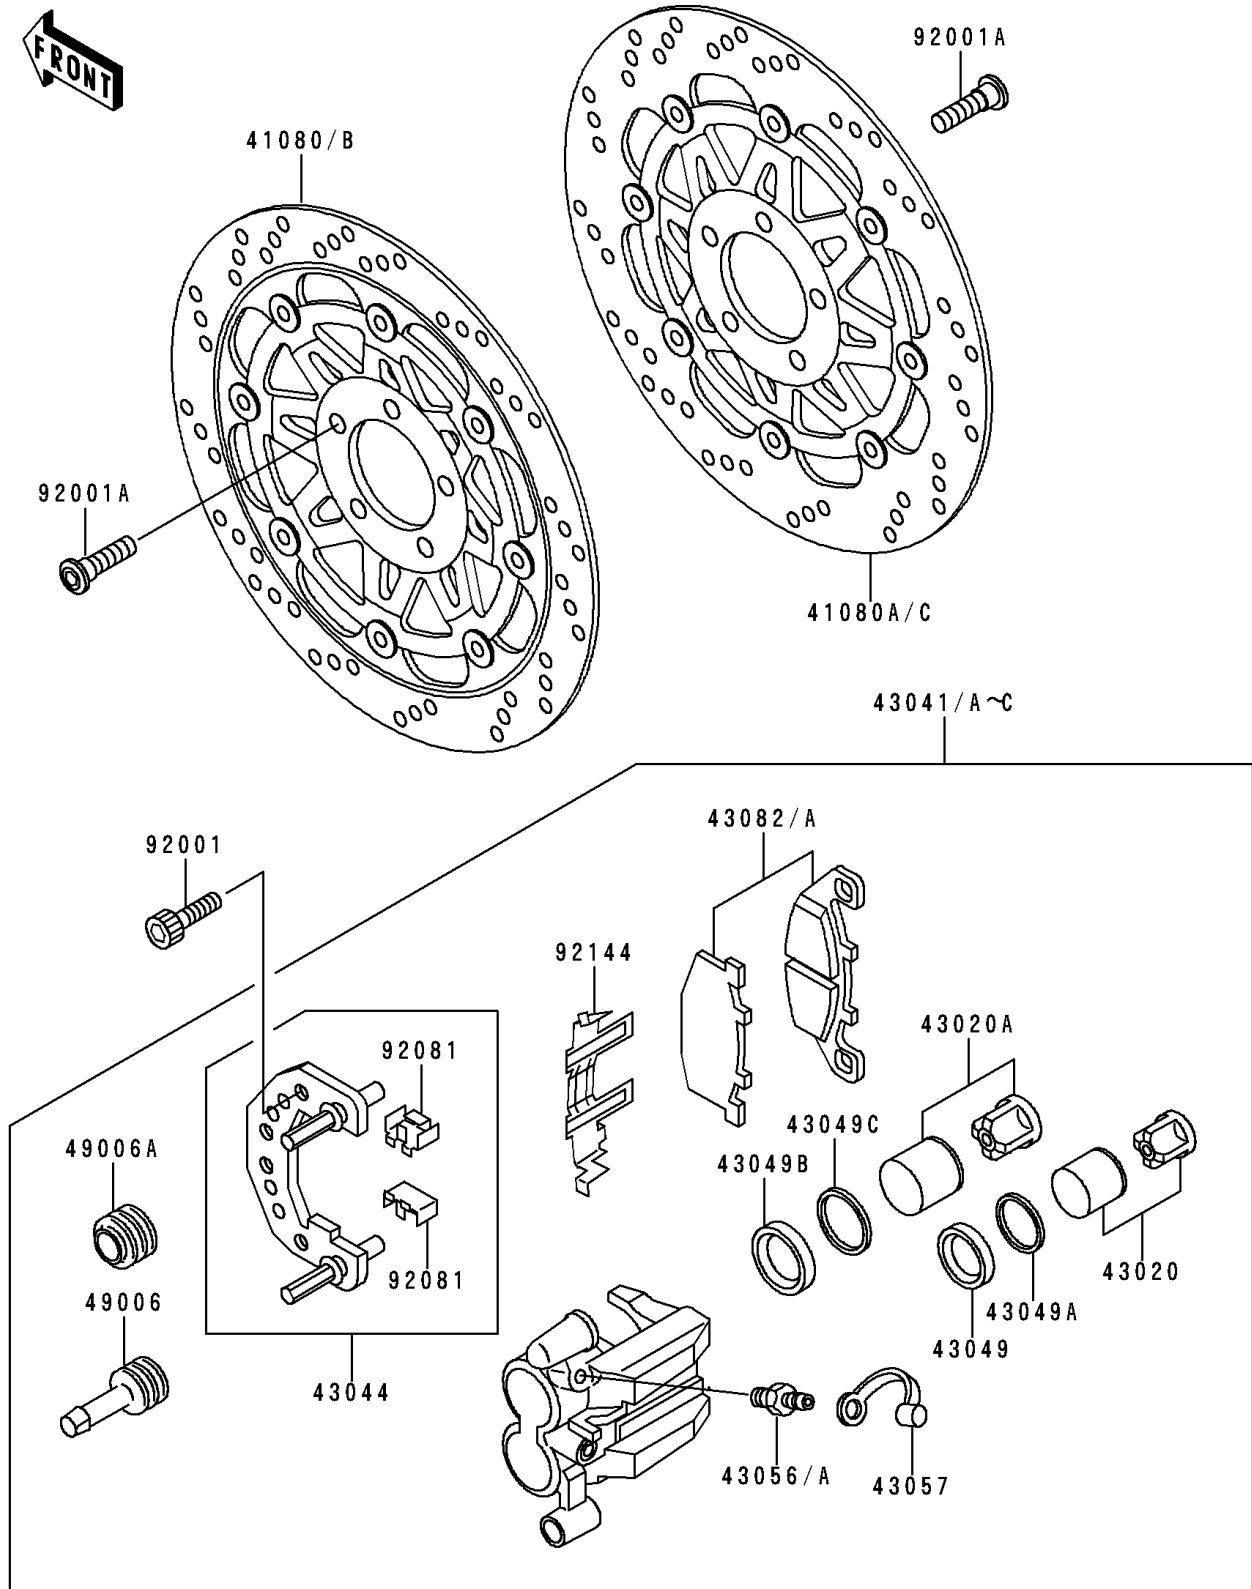

1991 Zephyr

PARTS DIAGRAM

Front Caliper(ZR550-B1/B2/B3)

F2292

1991 Zephyr

PARTS LIST

Front Caliper(ZR550-B1/B2/B3)

ITEM NAME	PART NUMBER	QUANTITY
DISC,FR,LH,SILVER NO.1 (Ref # 41080B)	41080-1296-CM	1
DISC,FR,RH,SILVER NO.1 (Ref # 41080C)	41080-1297-CM	1
PISTON-COMP-BRAKE (Ref # 43020)	43020-1068	2
PISTON-COMP-BRAKE (Ref # 43020A)	43020-1069	2
CALIPER-ASSY,FR,RH,M.F.GRAY (Ref # 43041B)	43041-1383-FE	1
CALIPER-ASSY,FR,LH,F.GRAY (Ref # 43041C)	43041-1442-FE	1
HOLDER-COMP-CALIPER (Ref # 43044)	43044-1067	2
PACKING,PISTON SEAL (Ref # 43049)	43049-1054	2
PACKING,PISTON (Ref # 43049A)	43049-1055	2
PACKING,PISTON SEAL (Ref # 43049B)	43049-1056	2
PACKING,PISTON (Ref # 43049C)	43049-1057	2
BREATHER (Ref # 43056)	43056-003	1
BREATHER-BRAKE (Ref # 43056A)	43056-1054	1
CAP-BREATHER (Ref # 43057)	43057-003	2
PAD-ASSY-BRAKE (Ref # 43082A)	43082-1114	2
BOOT,CALIPER (Ref # 49006)	49006-1094	2
BOOT,CALIPER (Ref # 49006A)	49006-1095	2
BOLT,SOCKET,10X33 (Ref # 92001)	92001-1901	4
BOLT,DISC PLATE,8X30 (Ref # 92001A)	92001-1951	10
SPRING,PAD STOPPER (Ref # 92081)	92081-1661	4
SPRING,PAD (Ref # 92144)	92144-1070	2