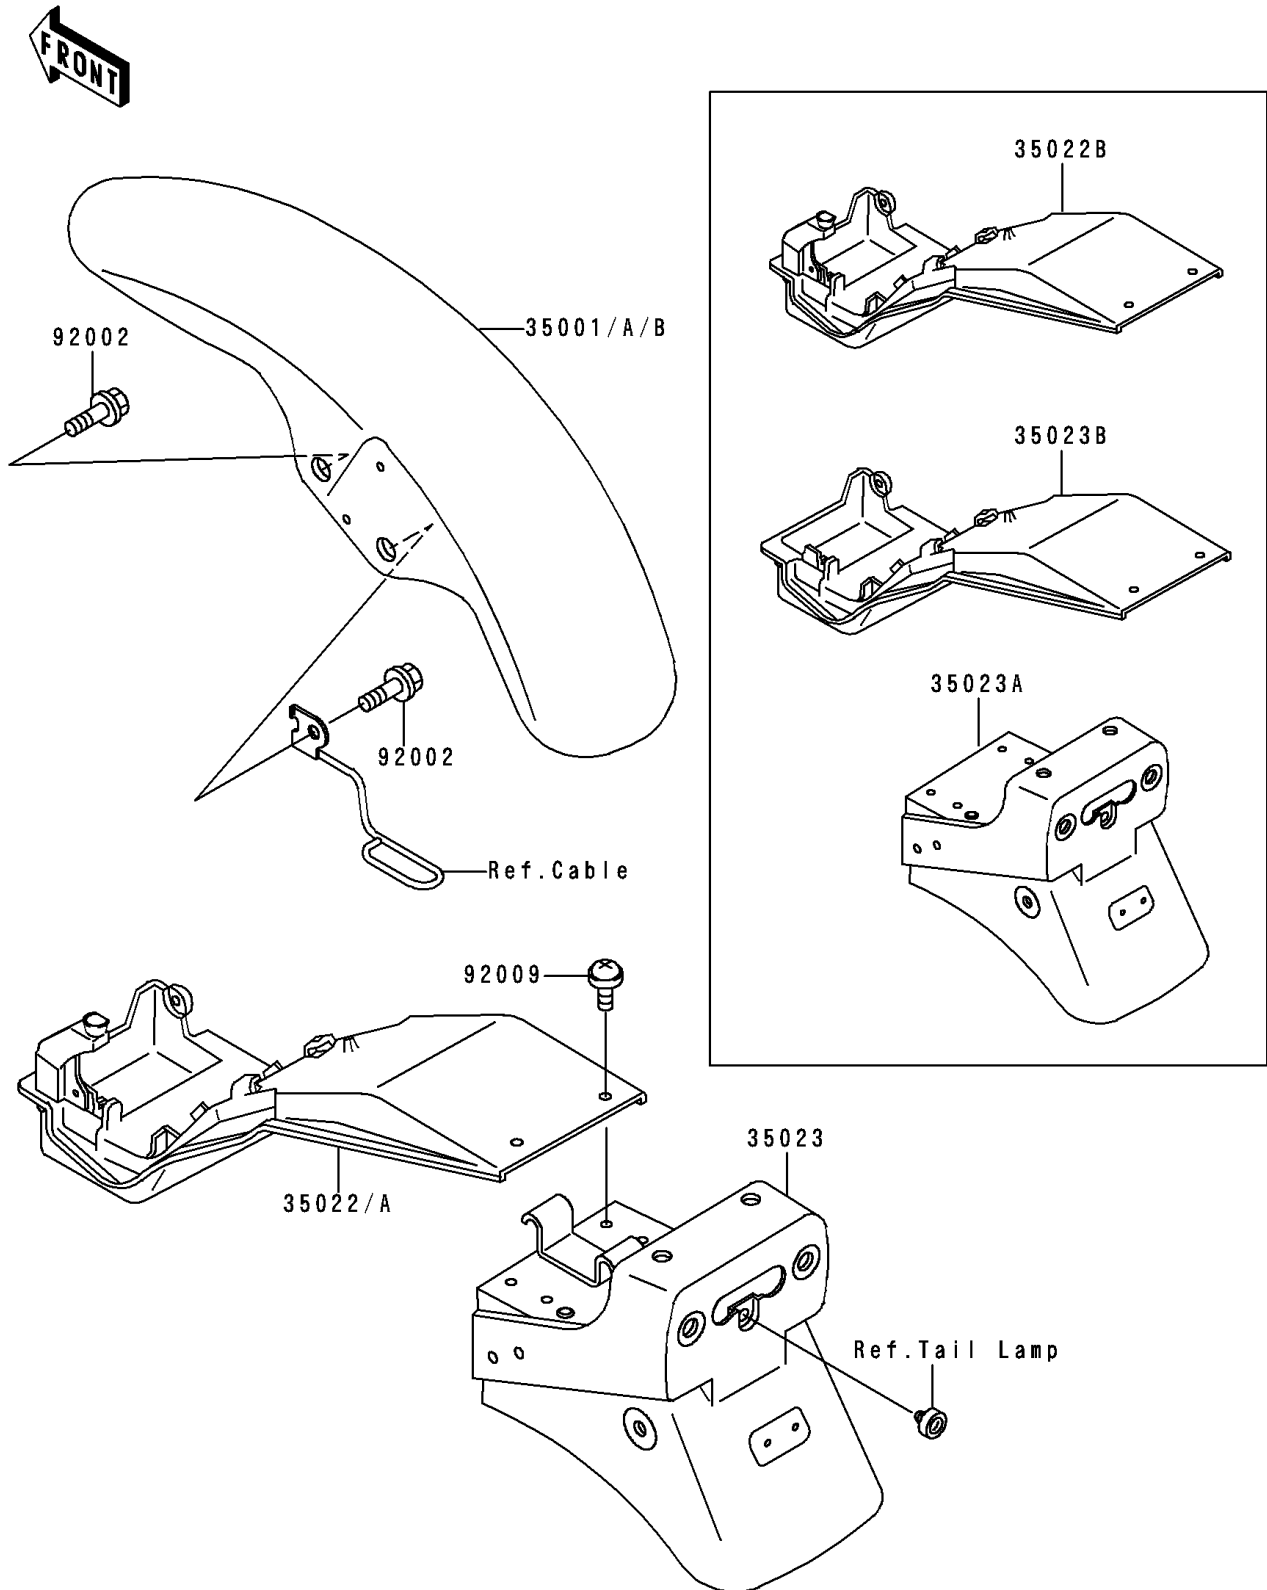

1991 Zephyr

PARTS DIAGRAM

Fender

F2170

1991 Zephyr

PARTS LIST

Fender

ITEM NAME	PART NUMBER	QUANTITY
FENDER-ASSY-FRONT,C.A.BLUE (Ref # 35001)	35001-1138-FC	1
FENDER-ASSY-FRONT,C.C.RED (Ref # 35001A)	35001-1138-L1	1
FENDER-COMP-REAR,FR (Ref # 35022A)	35022-1274	1
FENDER-COMP-REAR,FR (Ref # 35022B)	35022-1275	1
FENDER-REAR,RR (Ref # 35023)	35023-1287	1
FENDER-REAR,RR (Ref # 35023A)	35023-1289	1
BOLT,FLANGED,8X20 (Ref # 92002)	92002-1134	4
SCREW,6X14 (Ref # 92009)	92009-1288	6