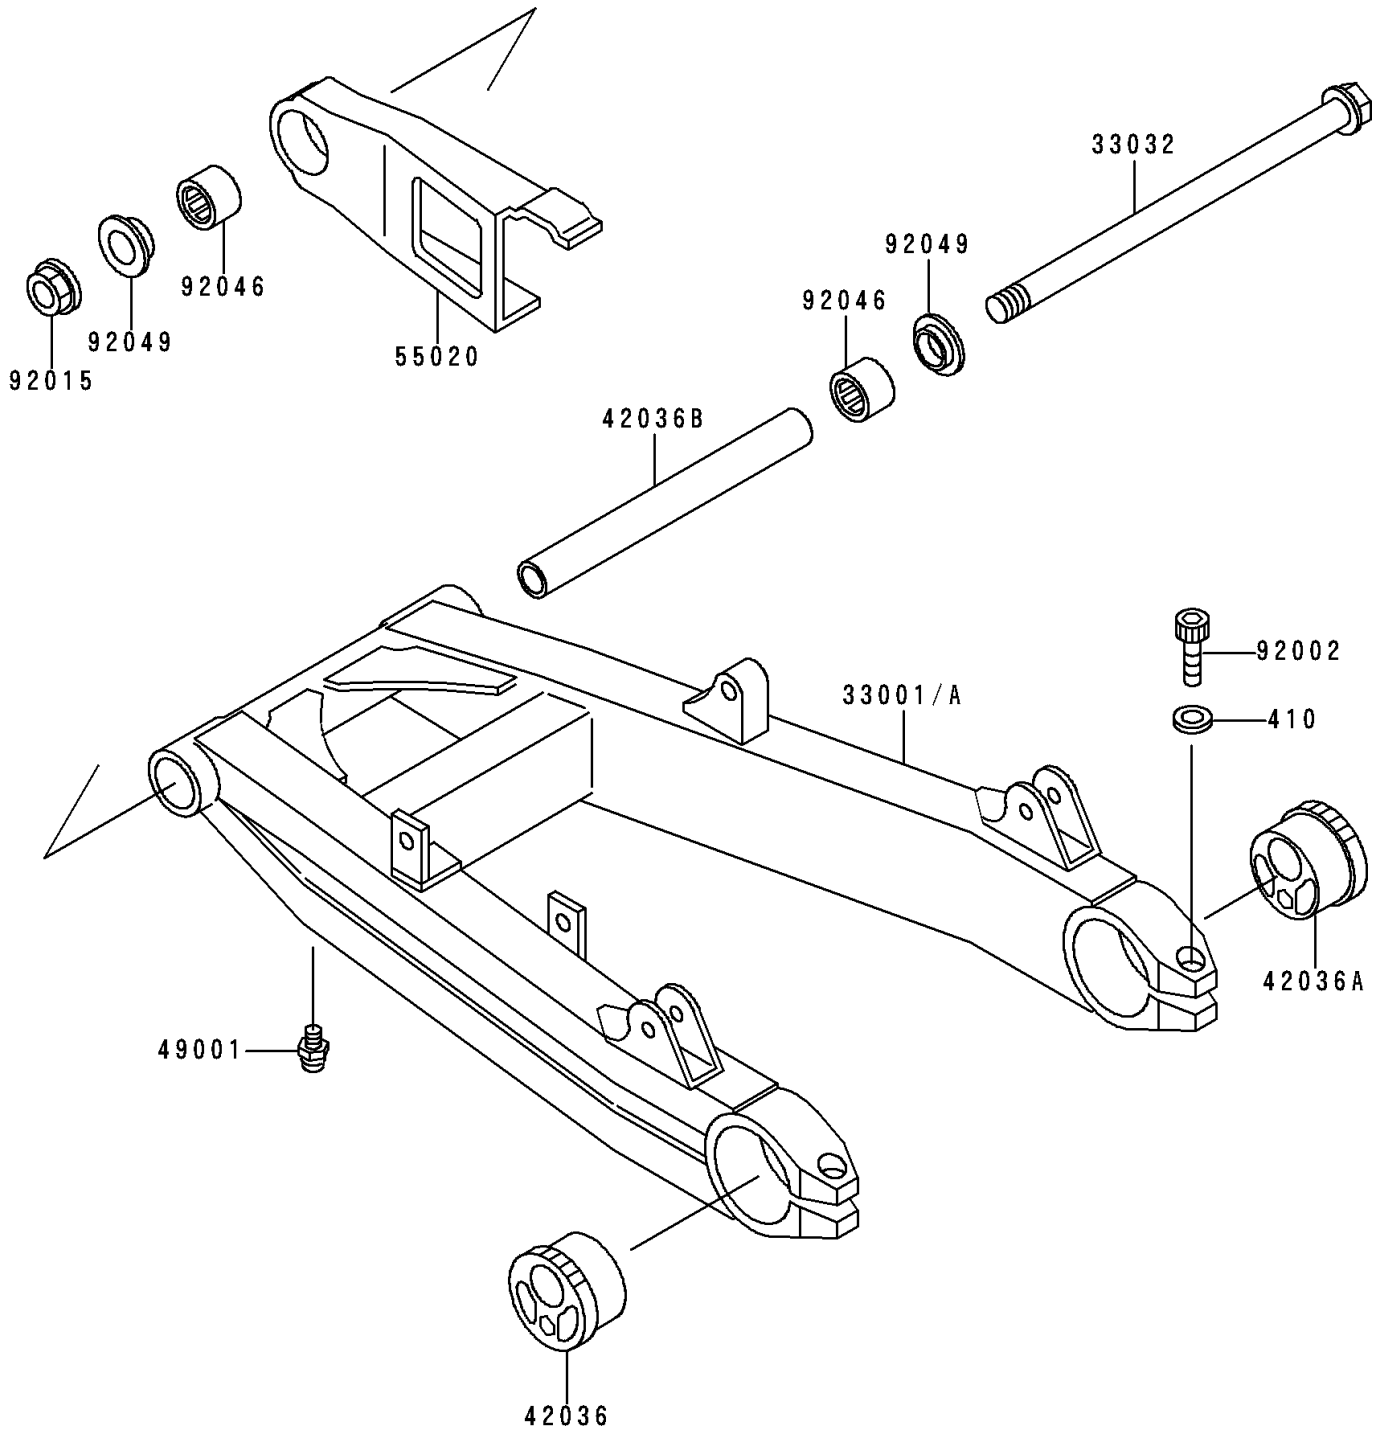

## PARTS DIAGRAM

### Swing Arm

F2141

## PARTS LIST

### Swing Arm

**Kawasaki**

Let the Good Times Roll®

ITEM NAME	PART NUMBER	QUANTITY
W-PLAIN-S (Ref # 410)	410E1000	2
ARM-COMP-SWING,SILVER NO.25 (Ref # 33001A)	33001-1376-CE	1
SHAFT-SWING ARM (Ref # 33032)	33032-1146	1
SLEEVE,AXLE,LH (Ref # 42036)	42036-1147	1
SLEEVE,AXLE,RH (Ref # 42036A)	42036-1148	1
SLEEVE,17.1X25X230 (Ref # 42036B)	42036-1220	1
NIPPLE-GREASE (Ref # 49001)	49001-1051	1
GUARD,CHAIN (Ref # 55020)	55020-1353	1
BOLT,SOCKET,10X40 (Ref # 92002)	92002-1452	2
NUT,16MM (Ref # 92015)	92015-1041	1
BEARING-NEEDLE,BHTM2530-1 (Ref # 92046)	92046-1035	2
SEAL-OIL (Ref # 92049)	92049-1166	2