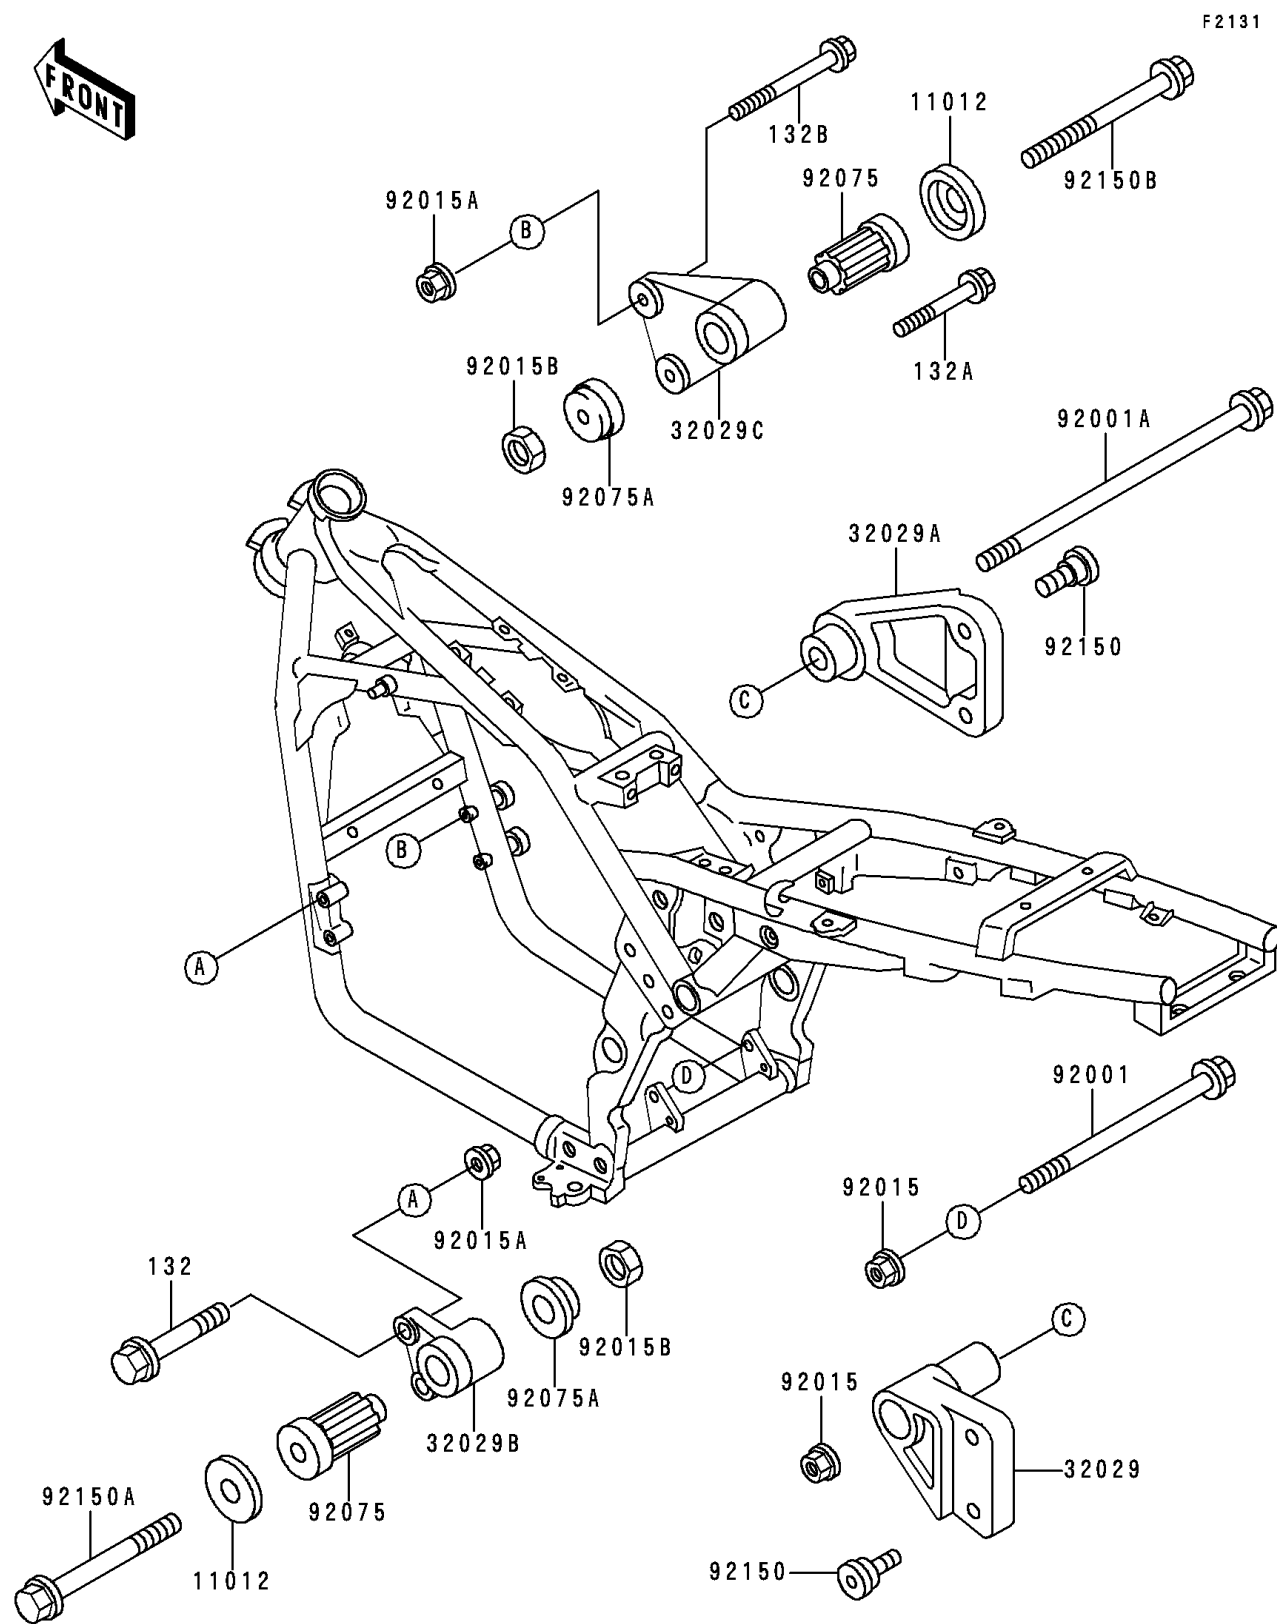

## PARTS DIAGRAM

### Frame Fitting

## PARTS LIST

### Frame Fitting

ITEM NAME	PART NUMBER	QUANTITY
BOLT-FLANGED-SMALL,8X60 (Ref # 132)	132J0860	2
BOLT-FLANGED-SMALL (Ref # 132A)	132J0875	1
BOLT-FLANGED-SMALL (Ref # 132B)	132J0890	1
CAP,ENGINE BRACKET (Ref # 11012)	11012-1228	2
BRACKET-ENGINE,RR,LH,C.GRAY (Ref # 32029)	32029-1676-EZ	1
BRACKET-ENGINE,RR,RH,C.GRAY (Ref # 32029A)	32029-1677-EZ	1
BRACKET-ENGINE,FR,LH,C.GRAY (Ref # 32029B)	32029-1679-EZ	1
BRACKET-ENGINE,FR,RH,C.GRAY (Ref # 32029C)	32029-1680-EZ	1
BOLT,FLANGED,10X180 (Ref # 92001)	92001-1621	1
BOLT,FLANGED,10X240 (Ref # 92001A)	92001-1812	1
NUT,FLANGED,10MM (Ref # 92015)	92015-1180	2
NUT,FLANGED,8MM,BLACK (Ref # 92015A)	92015-1183	4
NUT,LOCK,10MM,BLACK (Ref # 92015B)	92015-1188	2
DAMPER,ENGINE MOUNT,MAIN (Ref # 92075)	92075-1377	2
DAMPER,ENGINE BRACKET (Ref # 92075A)	92075-1462	2
BOLT,SOCKET,8X20 (Ref # 92150)	92150-1148	4
BOLT,FLANGED,10X110 (Ref # 92150A)	92150-1317	1
BOLT,FLANGED,10X125 (Ref # 92150B)	92150-1318	1