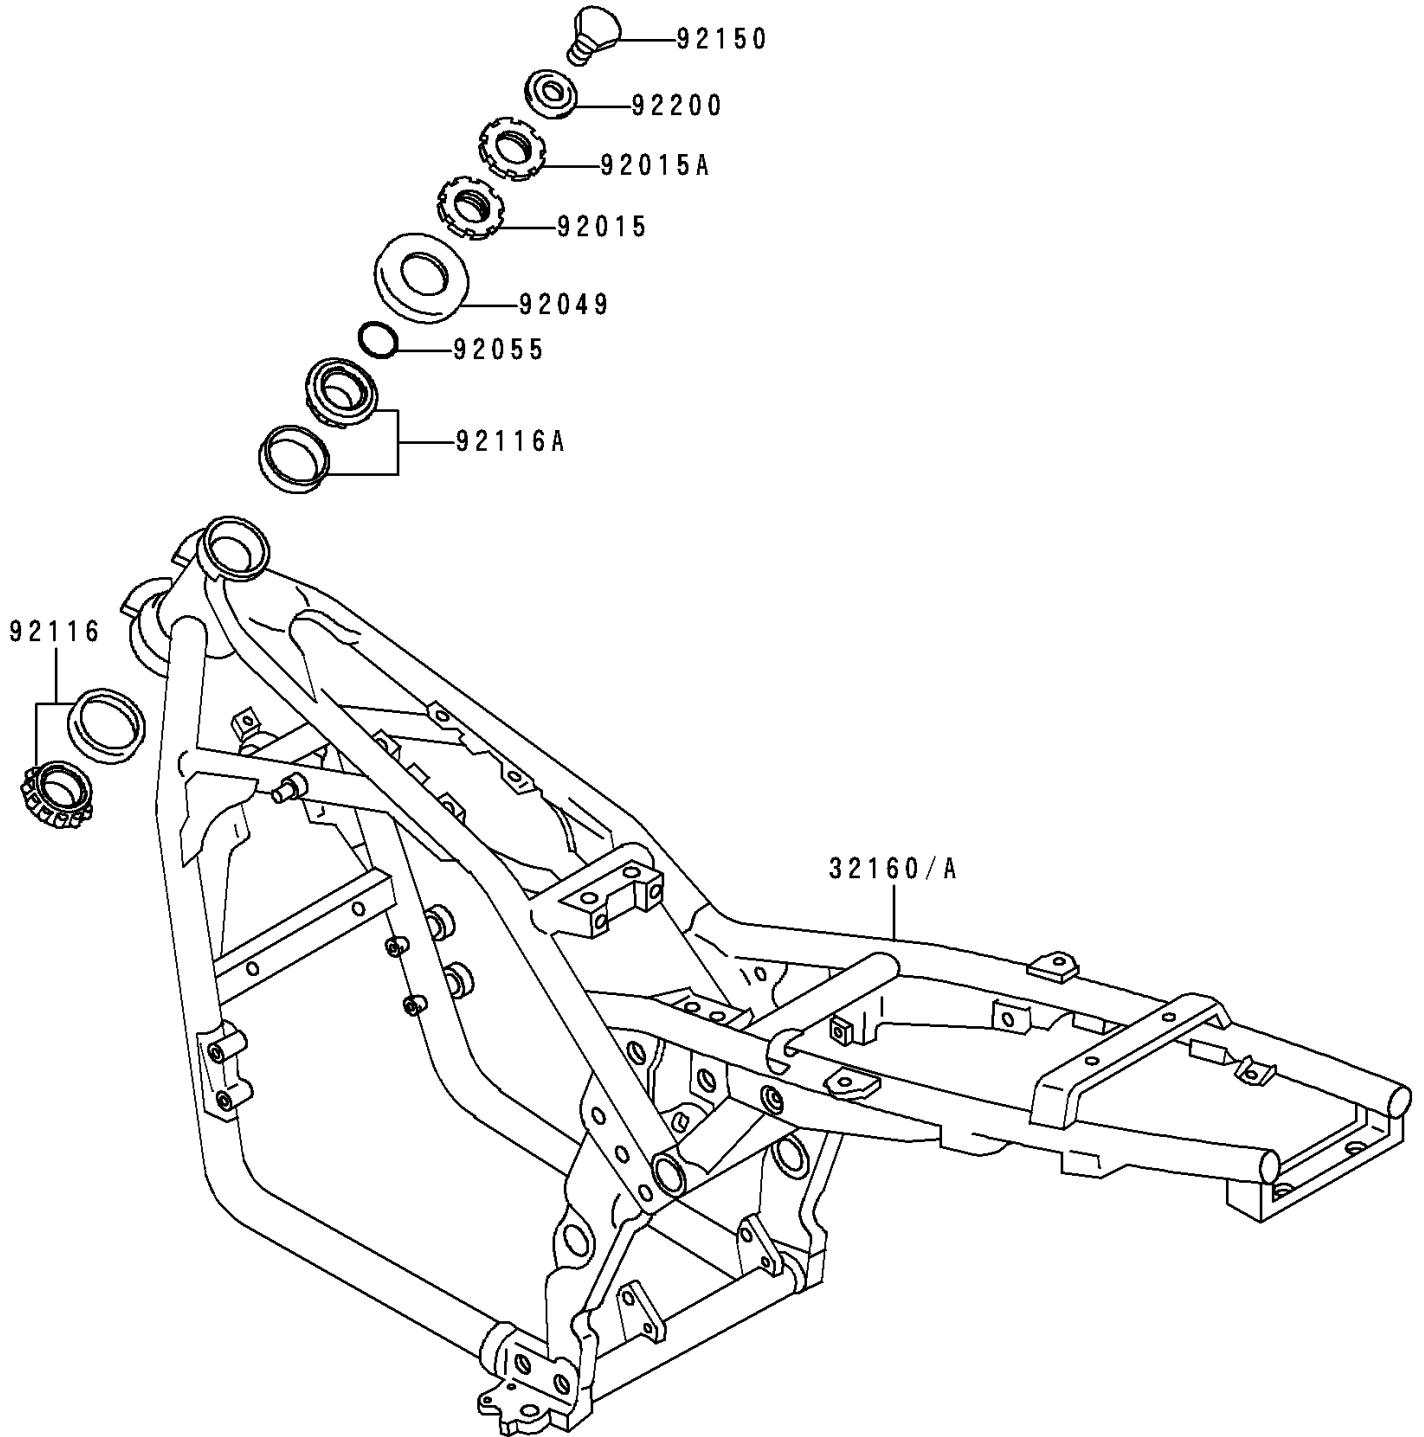

1993 Zephyr

PARTS DIAGRAM

Frame

F2120

1993 Zephyr

PARTS LIST

Frame

ITEM NAME

PART NUMBER

QUANTITY
