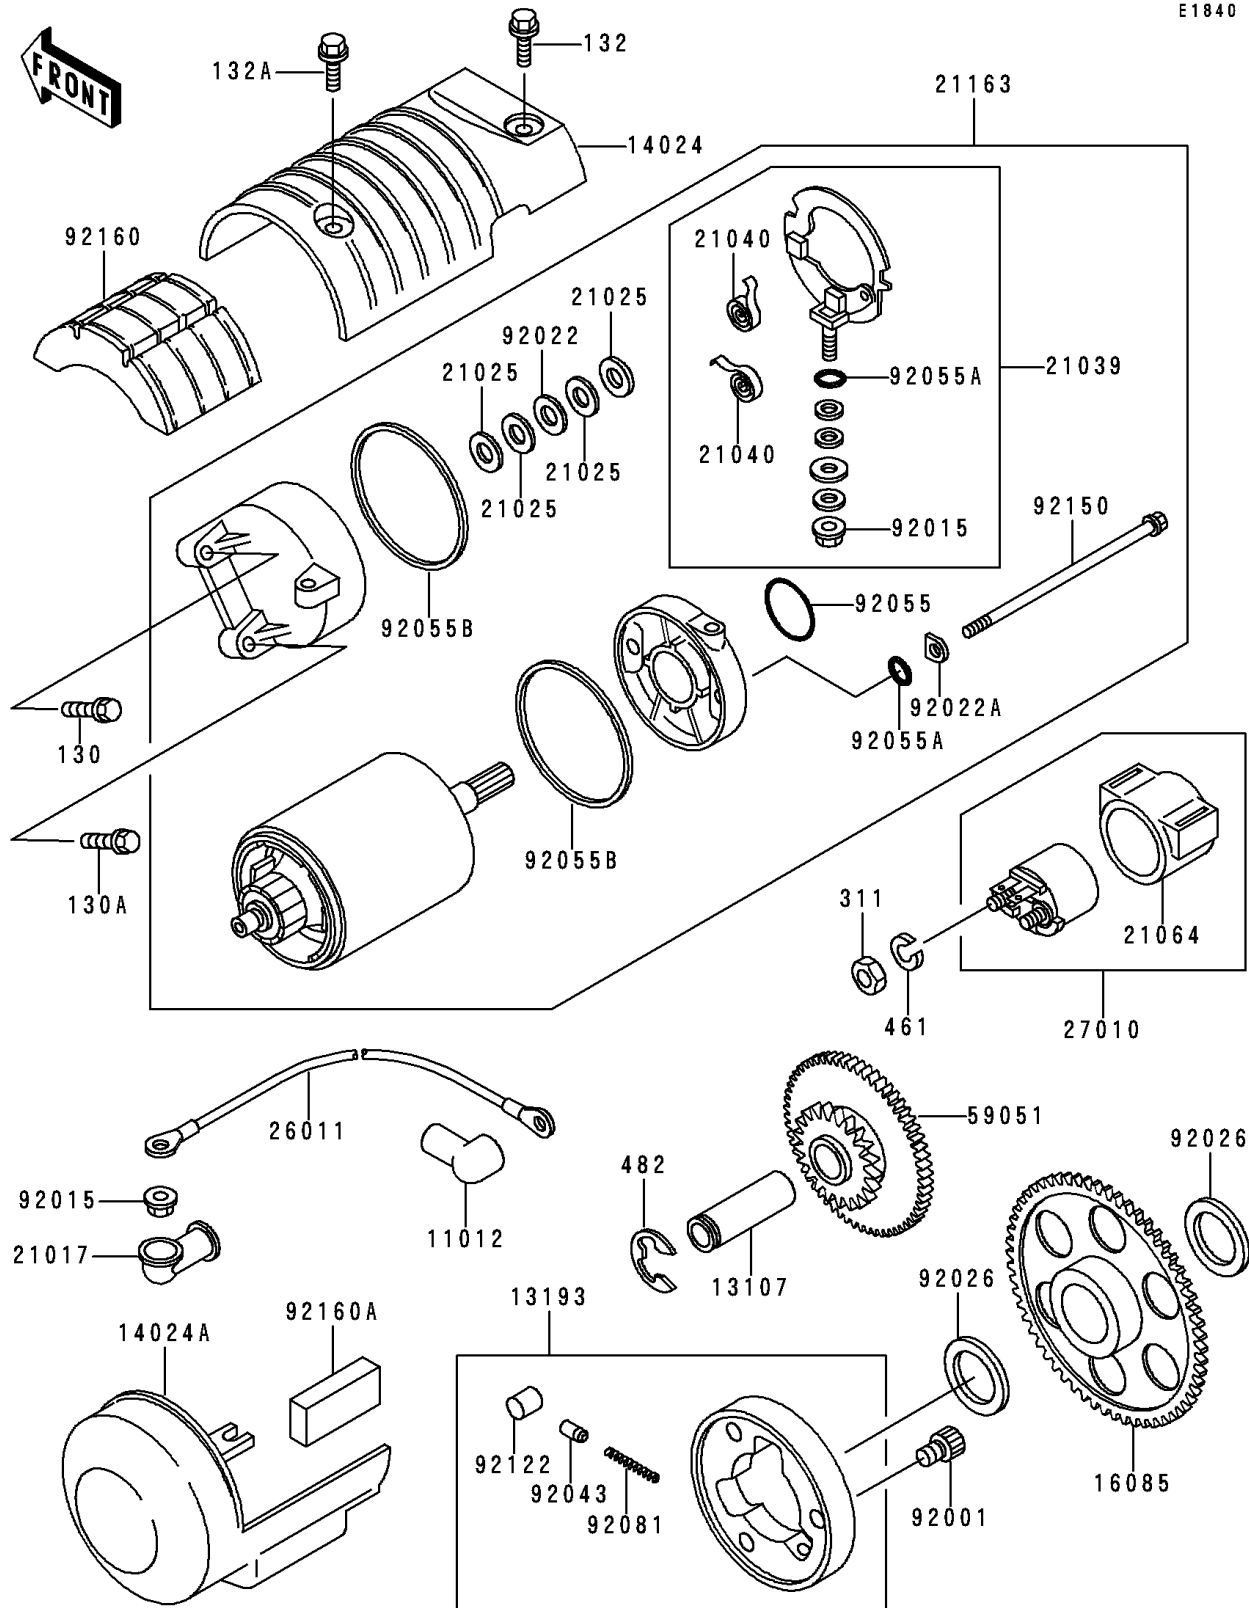

1993 Zephyr

PARTS DIAGRAM

Starter Motor

E1840

1993 Zephyr

PARTS LIST

Starter Motor

ITEM NAME

PART NUMBER

QUANTITY
