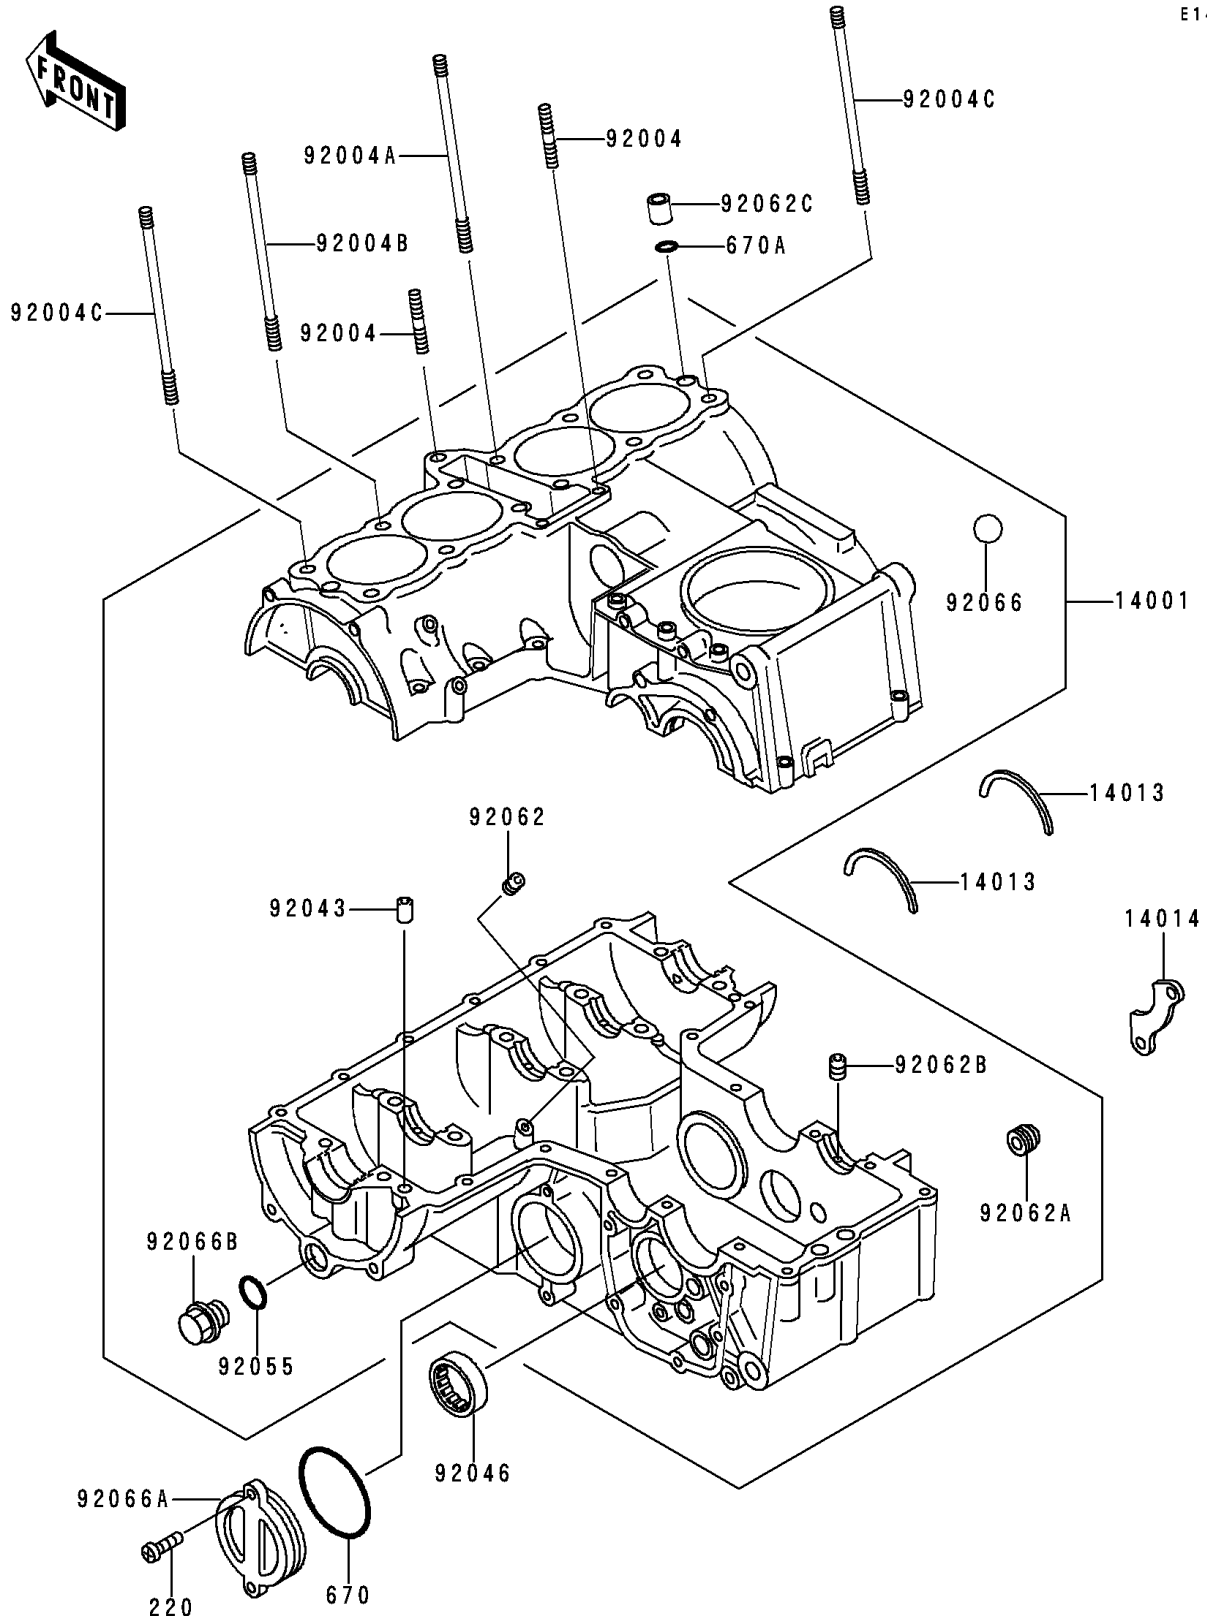

1993 Zephyr

PARTS DIAGRAM

Crankcase

E1411

1993 Zephyr

PARTS LIST

Crankcase

ITEM NAME

PART NUMBER

QUANTITY
