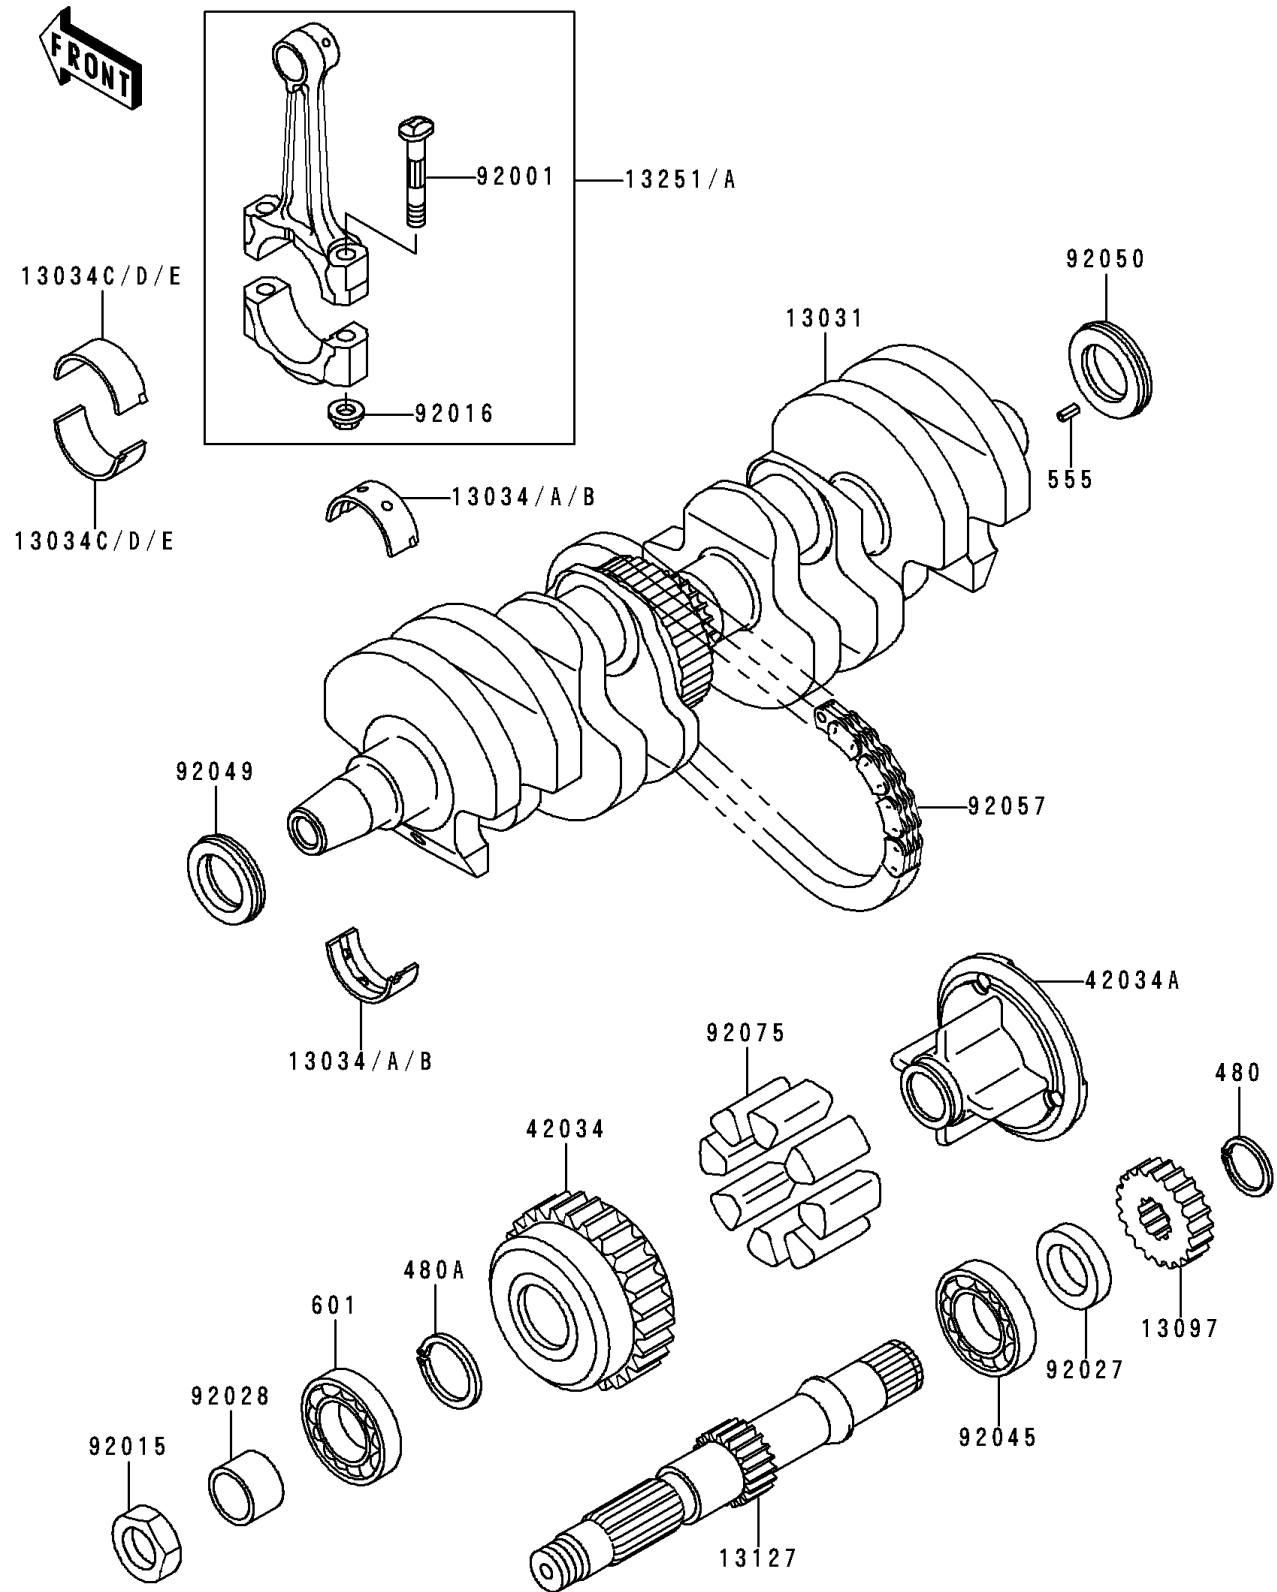

1993 Zephyr

PARTS DIAGRAM

Crankshaft

E1321

1993 Zephyr

PARTS LIST

Crankshaft

ITEM NAME

PART NUMBER

QUANTITY
