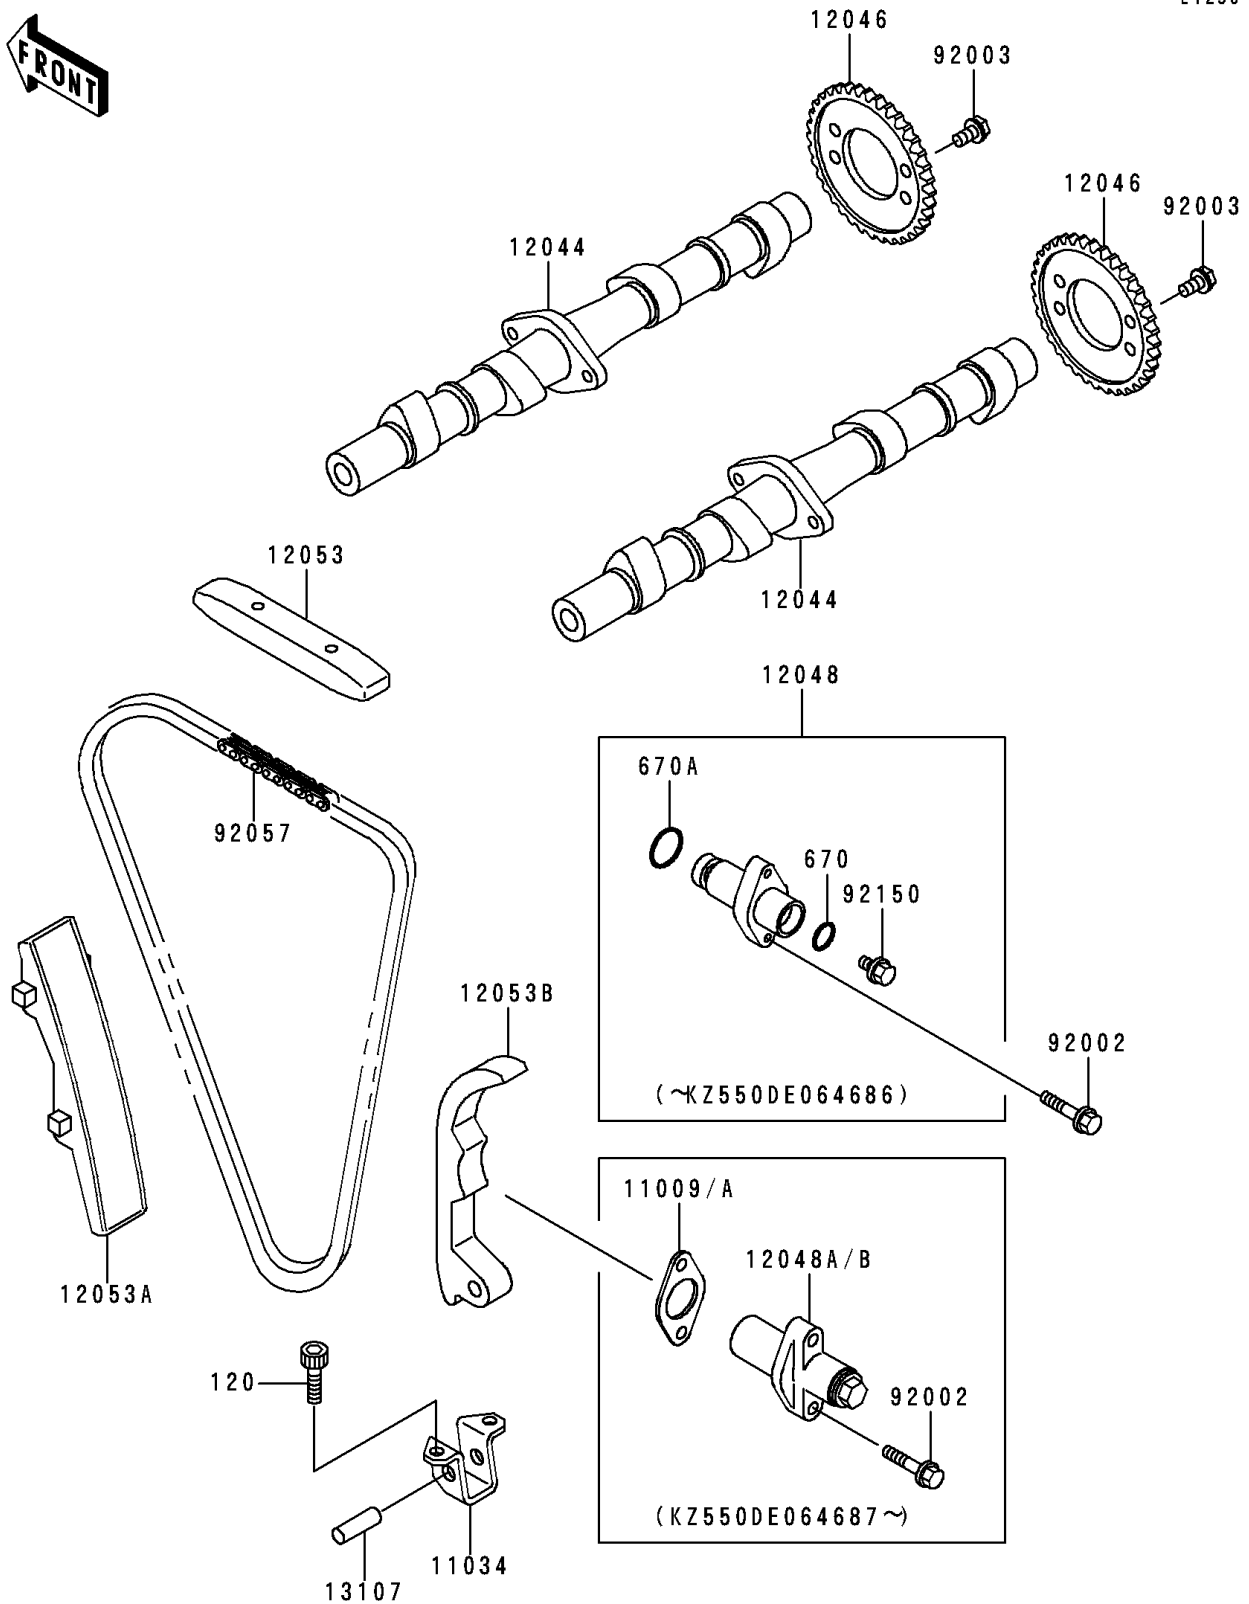

1993 Zephyr

PARTS DIAGRAM

Camshaft/Tensioner

E1230

1993 Zephyr

PARTS LIST

Camshaft/Tensioner

ITEM NAME

PART NUMBER

QUANTITY
