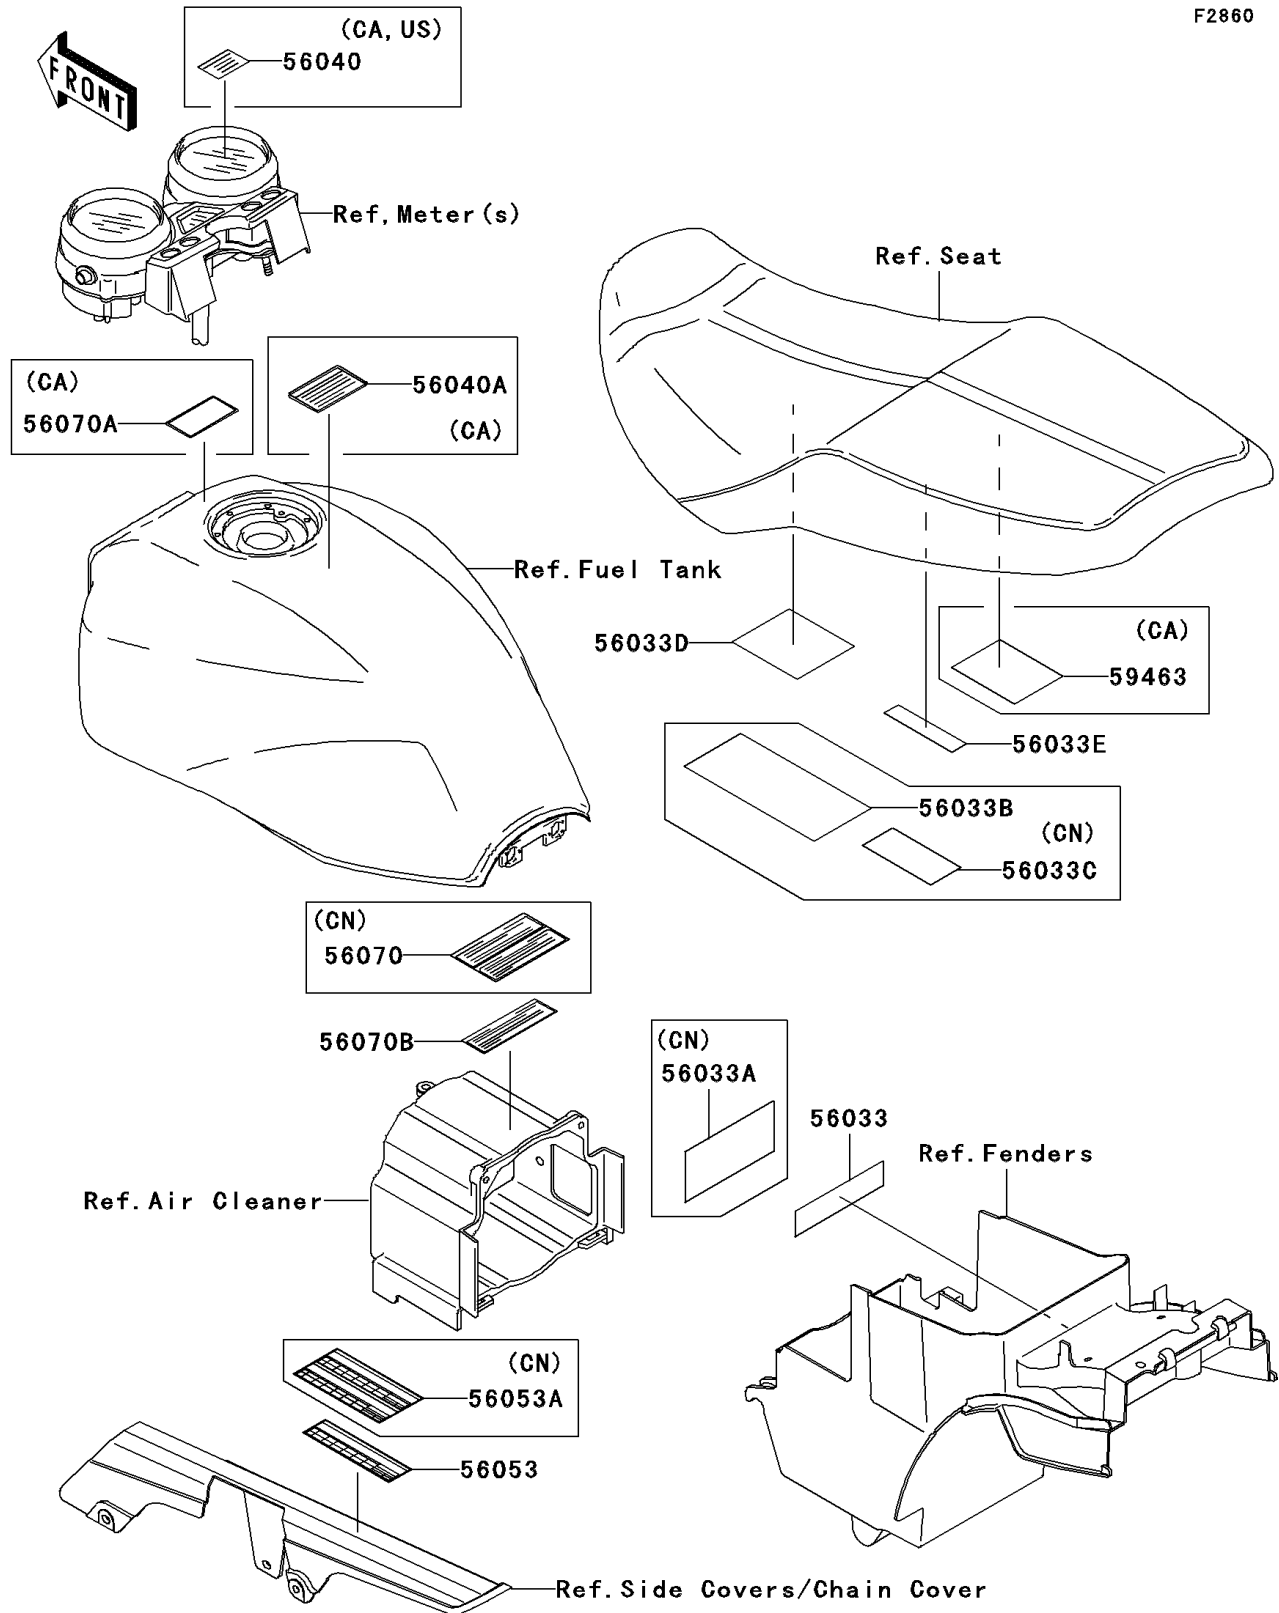

2004 ZRX1200R

PARTS DIAGRAM

Labels

F2860

2004 ZRX1200R

PARTS LIST

Labels

ITEM NAME

PART NUMBER

QUANTITY
