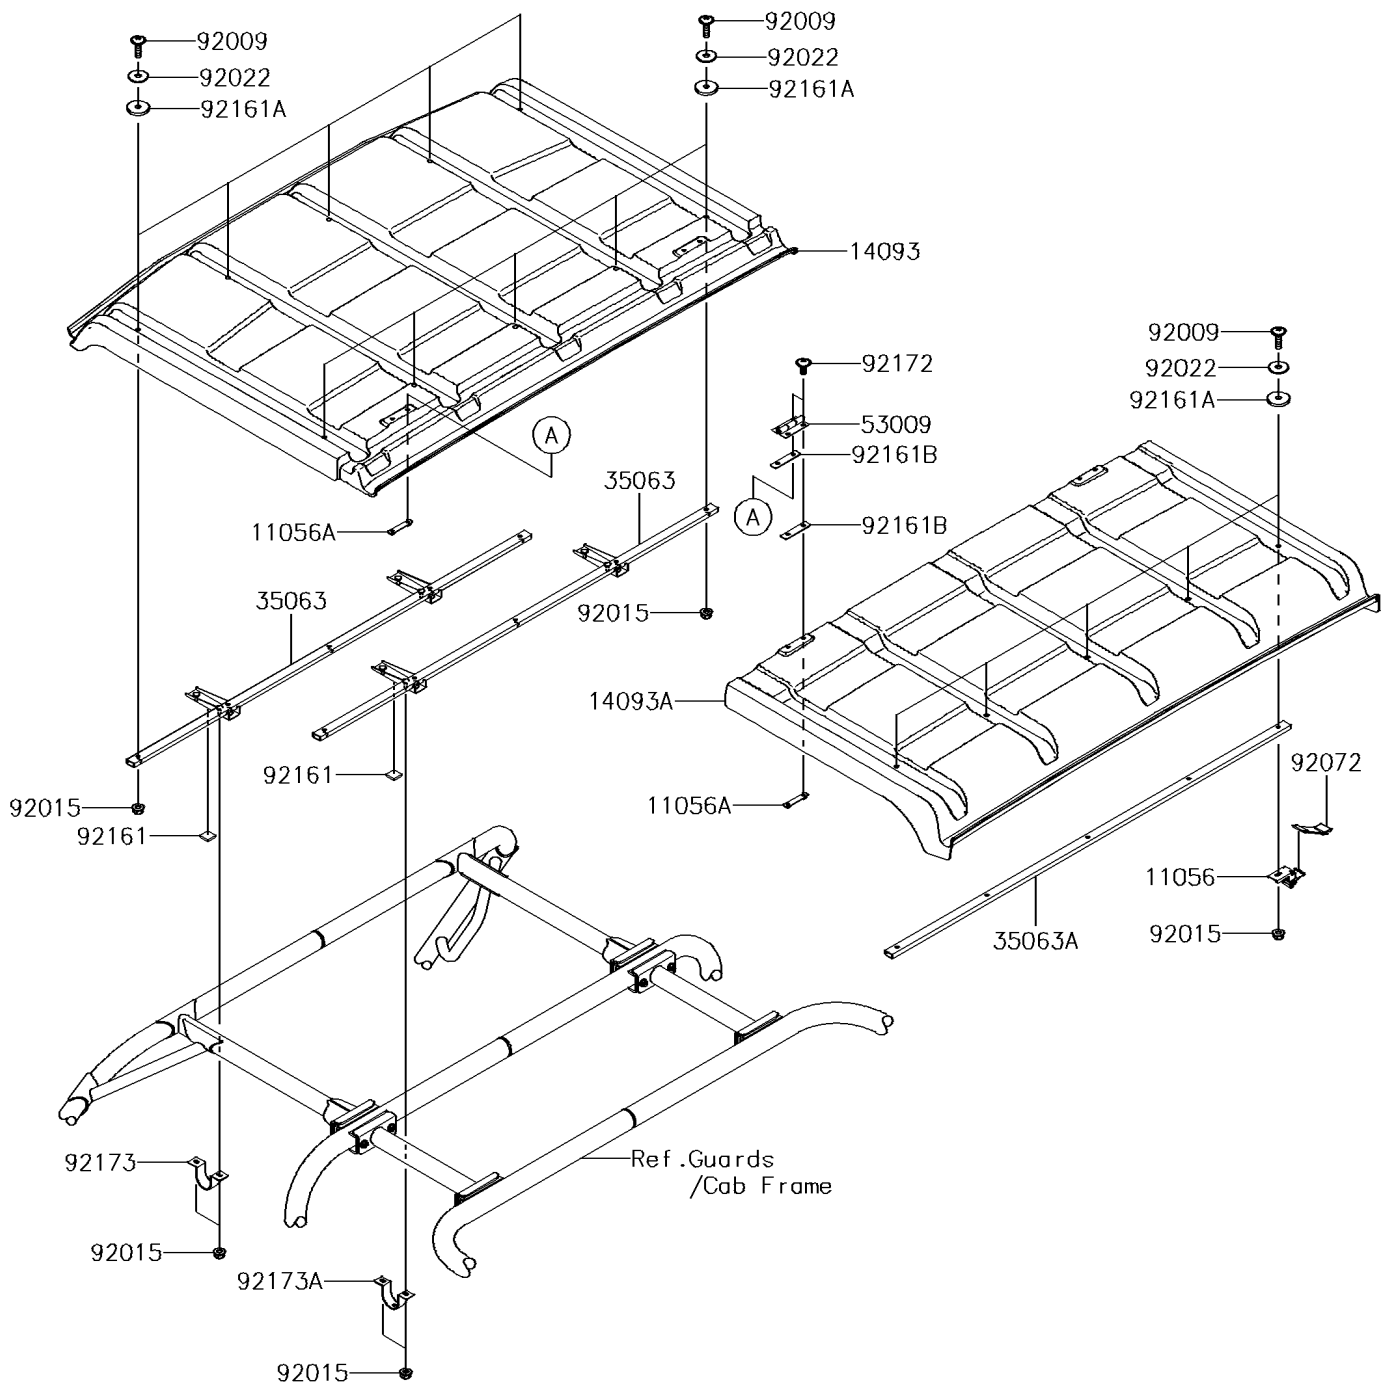

2017 MULE™ 4010 TRANS4x4® SE

PARTS DIAGRAM

Sun Top

F2876

2017 MULE™ 4010 TRANS4x4® SE

PARTS LIST

Sun Top

ITEM NAME	PART NUMBER	QUANTITY
BRACKET (Ref # 11056)	11056-3815	2
BRACKET (Ref # 11056A)	11056-3910	4
COVER,SUN TOP,4P,FR (Ref # 14093)	14093-0318	1
COVER,SUN TOP,4P,RR (Ref # 14093A)	14093-0319	1
STAY,SUN TOP,FR (Ref # 35063)	35063-1311	2
STAY,SUN TOP,RR (Ref # 35063A)	35063-1312	1
HINGE (Ref # 53009)	53009-0034	2
SCREW,6X22,BLACK (Ref # 92009)	92009-1256	15
NUT,LOCK,FLANGED,6MM (Ref # 92015)	92015-1603	23
WASHER,6.5X22X1.6 (Ref # 92022)	92022-237	15
BAND,TOOL (Ref # 92072)	92072-1176	2
DAMPER,25.4X25.4X6.3 (Ref # 92161)	92161-1405	4
DAMPER,6X25X3.15 (Ref # 92161A)	92161-1633	15
DAMPER (Ref # 92161B)	92161-1650	4
SCREW,6X14 (Ref # 92172)	92172-0004	8
CLAMP,R22 (Ref # 92173)	92173-0884	2
CLAMP,R24 (Ref # 92173A)	92173-1472	2