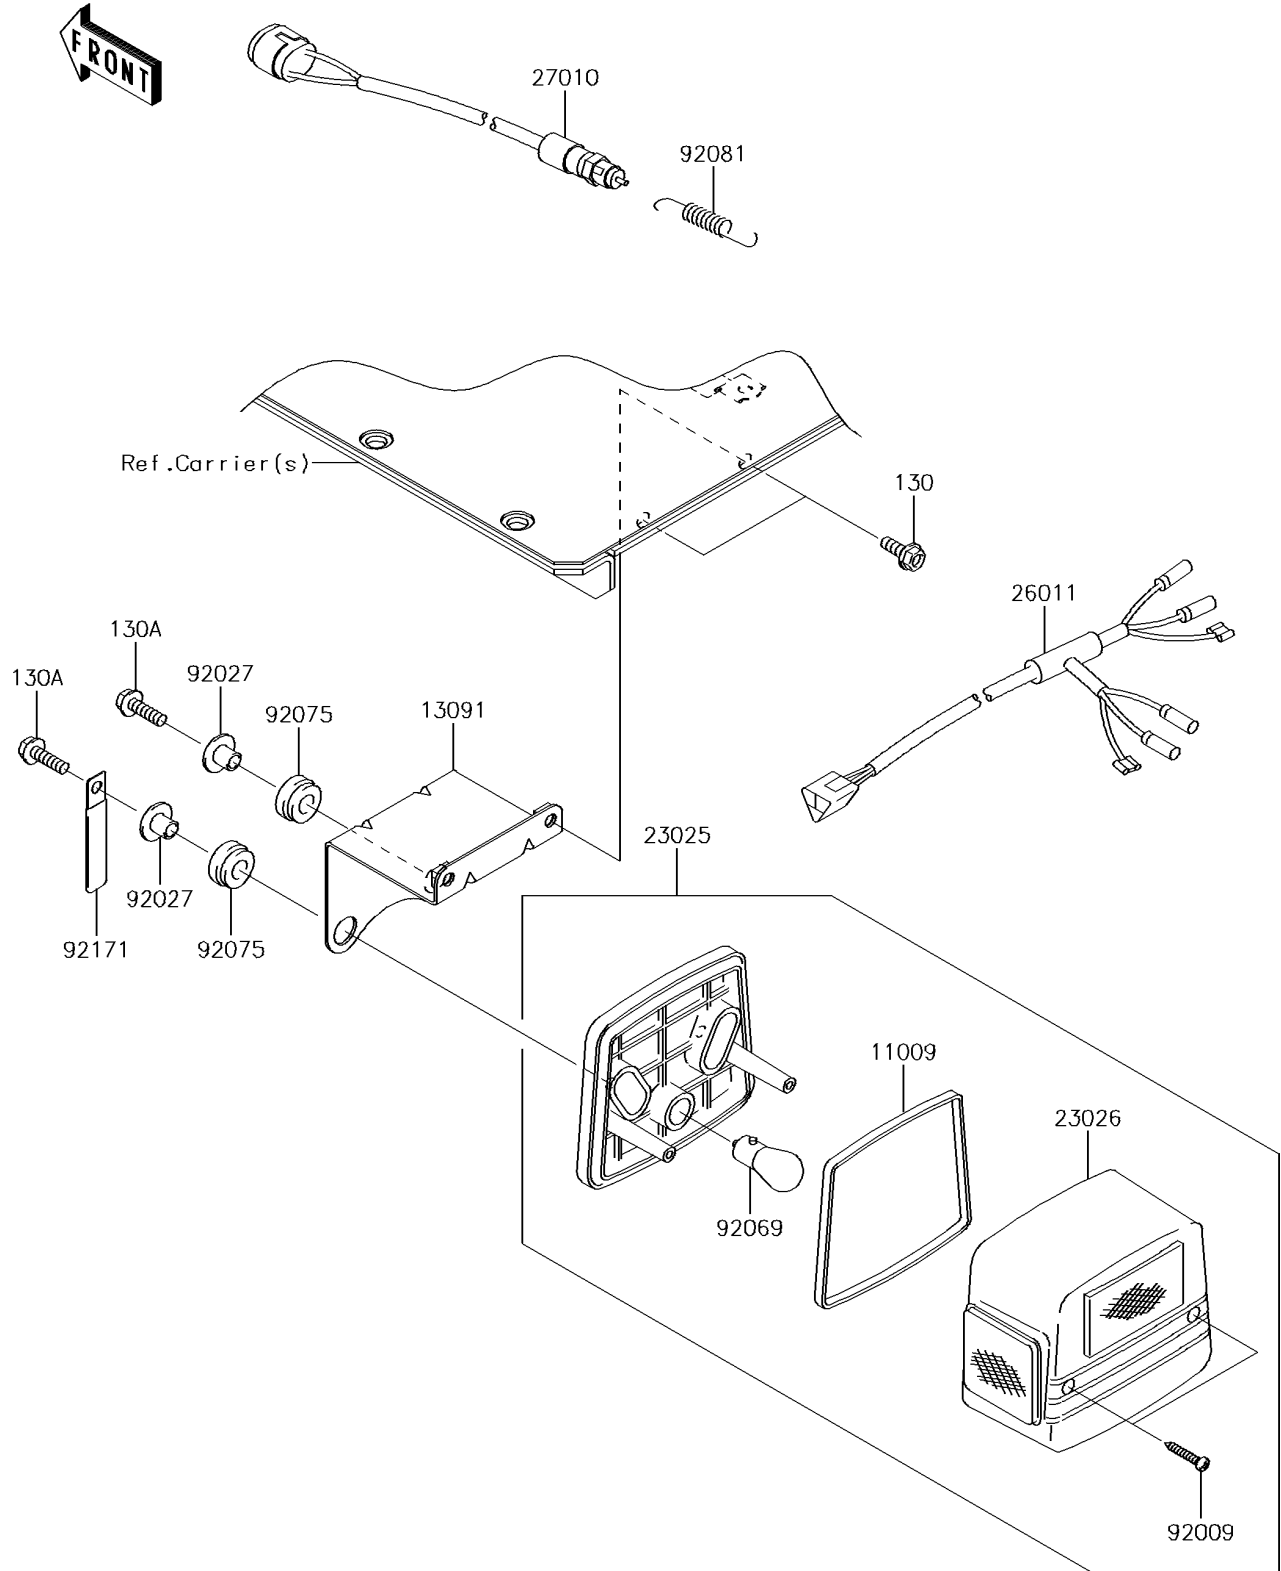

2017 MULE™ 4010 TRANS4x4® SE

PARTS DIAGRAM

Taillight(s)

F2720

2017 MULE™ 4010 TRANS4x4® SE

PARTS LIST

Taillight(s)

ITEM NAME	PART NUMBER	QUANTITY
GASKET,TAIL LAMP (Ref # 11009)	11009-1215	2
HOLDER,TAIL LAMP (Ref # 13091)	13091-1743	2
LAMP-TAIL (Ref # 23025)	23025-1042	2
LENS,TAIL LAMP (Ref # 23026)	23026-1019	2
WIRE-LEAD (Ref # 26011)	26011-1756	1
SWITCH,BRAKE LAMP (Ref # 27010)	27010-1301	1
SCREW,TAPPING,4X25 (Ref # 92009)	92009-1069	4
COLLAR,L=11.1 (Ref # 92027)	92027-194	4
BULB,12V 21/5W (Ref # 92069)	92069-1011	2
DAMPER (Ref # 92075)	92075-277	4
SPRING,HOOK RETURN (Ref # 92081)	92081-1466	1
CLAMP,L=60 (Ref # 92171)	92171-0652	2
BOLT-FLANGED,6X16 (Ref # 130)	130BA0616	4
BOLT-FLANGED,6X20 (Ref # 130A)	130BA0620	4