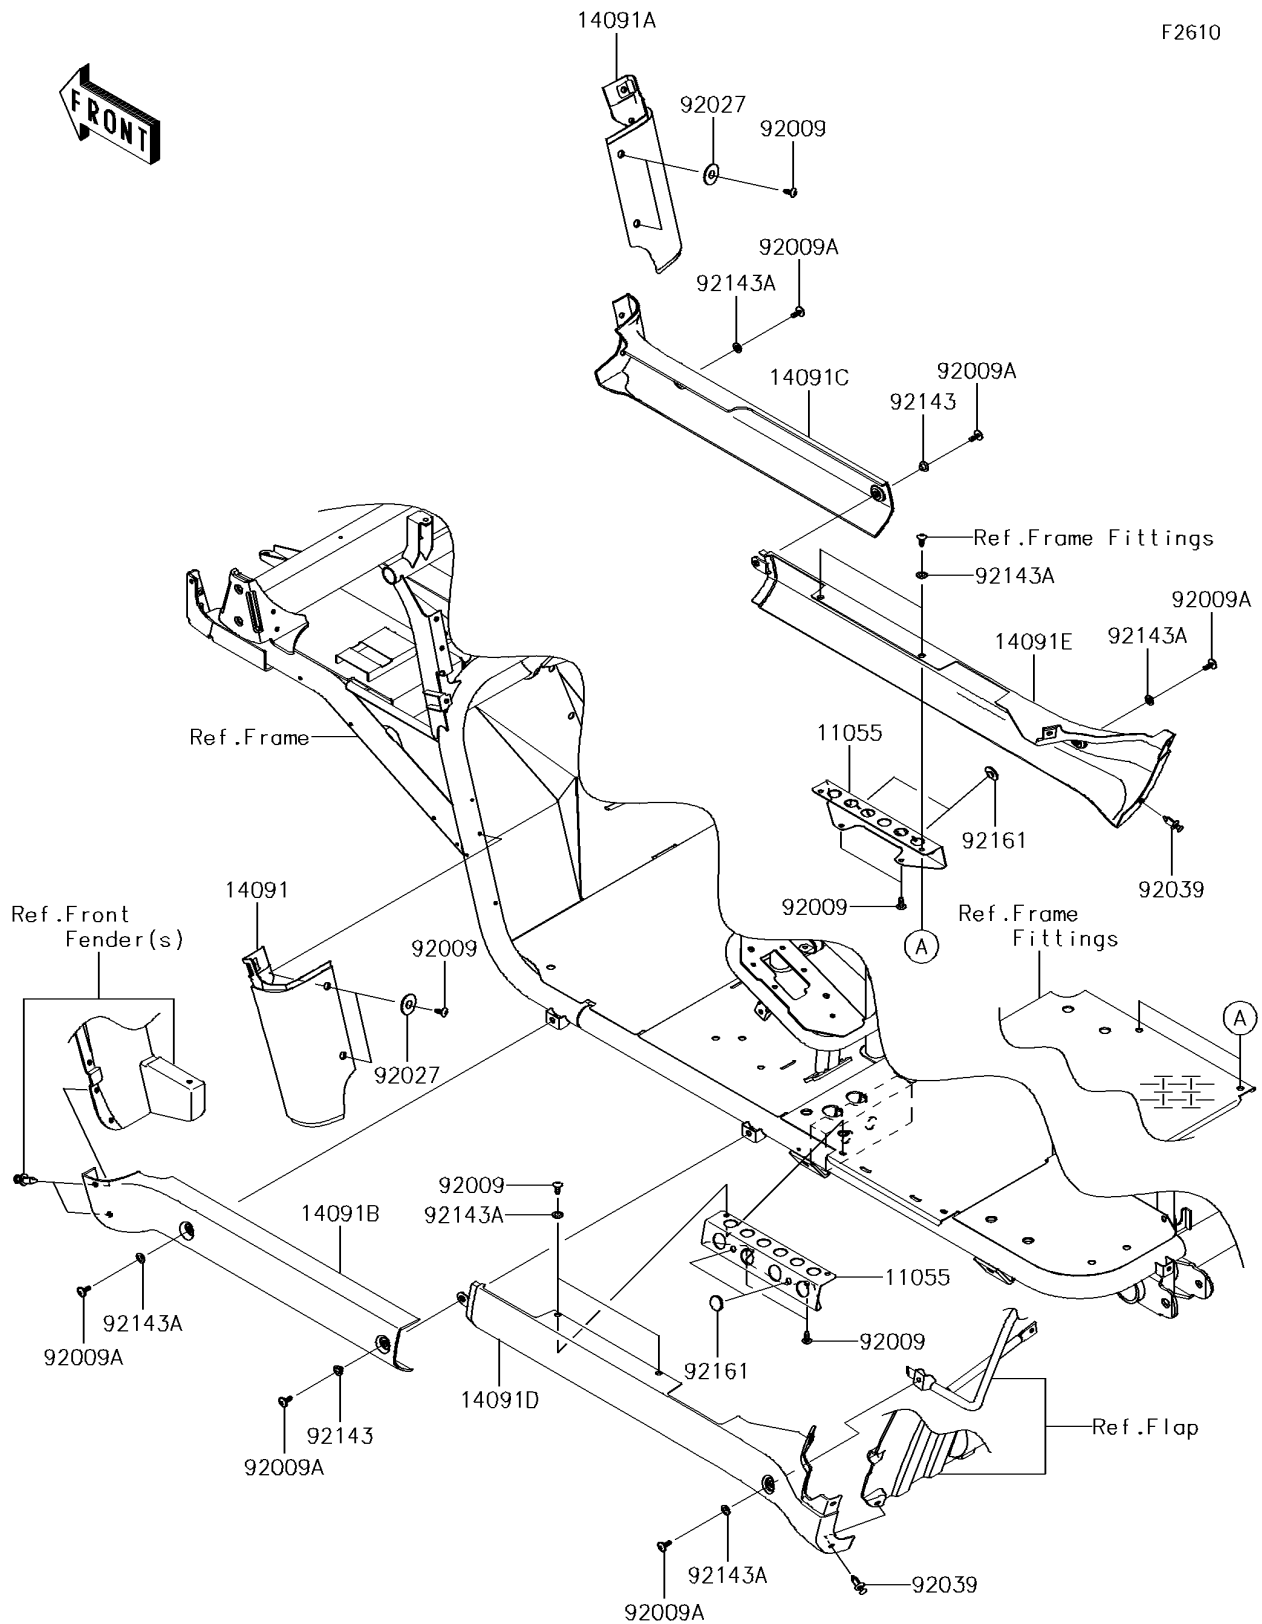

2017 MULE™ 4010 TRANS4x4® SE

PARTS DIAGRAM

Side Covers/Chain Cover

2017 MULE™ 4010 TRANS4x4® SE

PARTS LIST

Side Covers/Chain Cover

ITEM NAME	PART NUMBER	QUANTITY
-----------	-------------	----------
