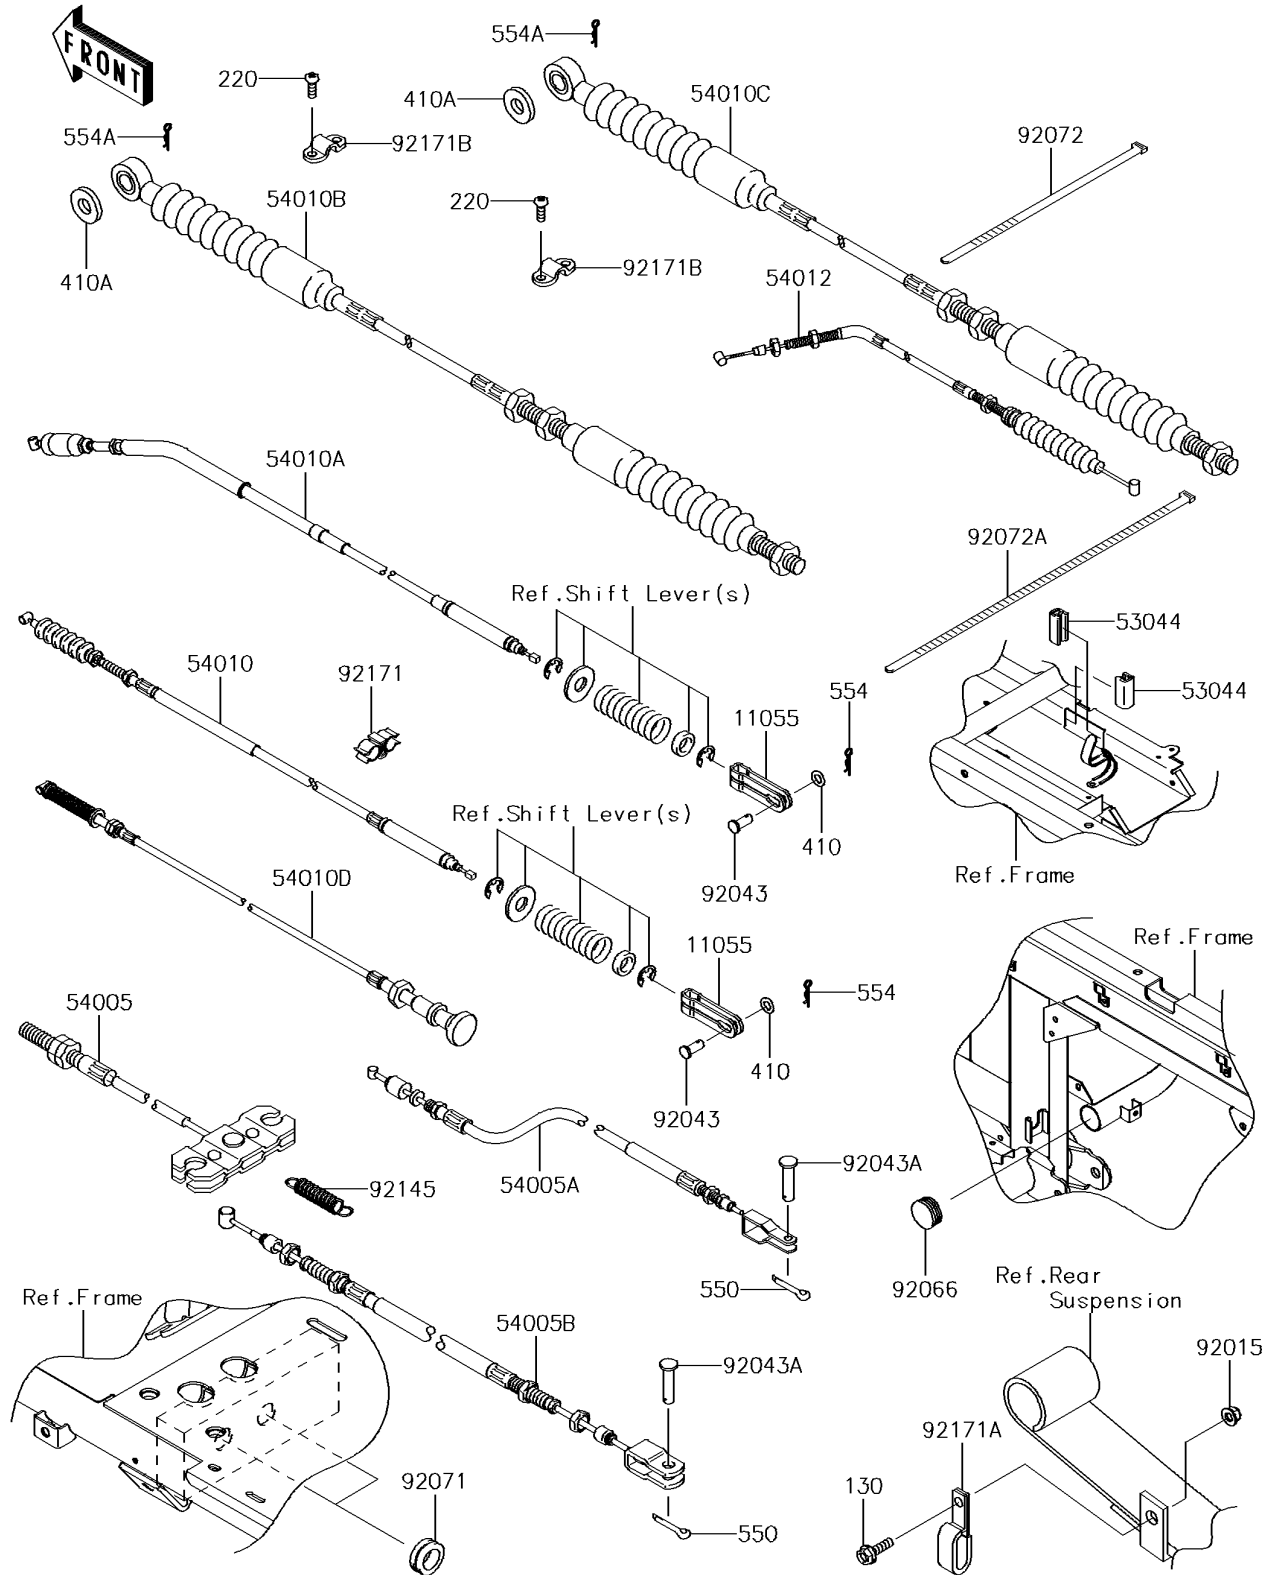

2017 MULE™ 4010 TRANS4x4® SE

PARTS DIAGRAM

Cables

F2540

2017 MULE™ 4010 TRANS4x4® SE

PARTS LIST

Cables

ITEM NAME

PART NUMBER

QUANTITY
