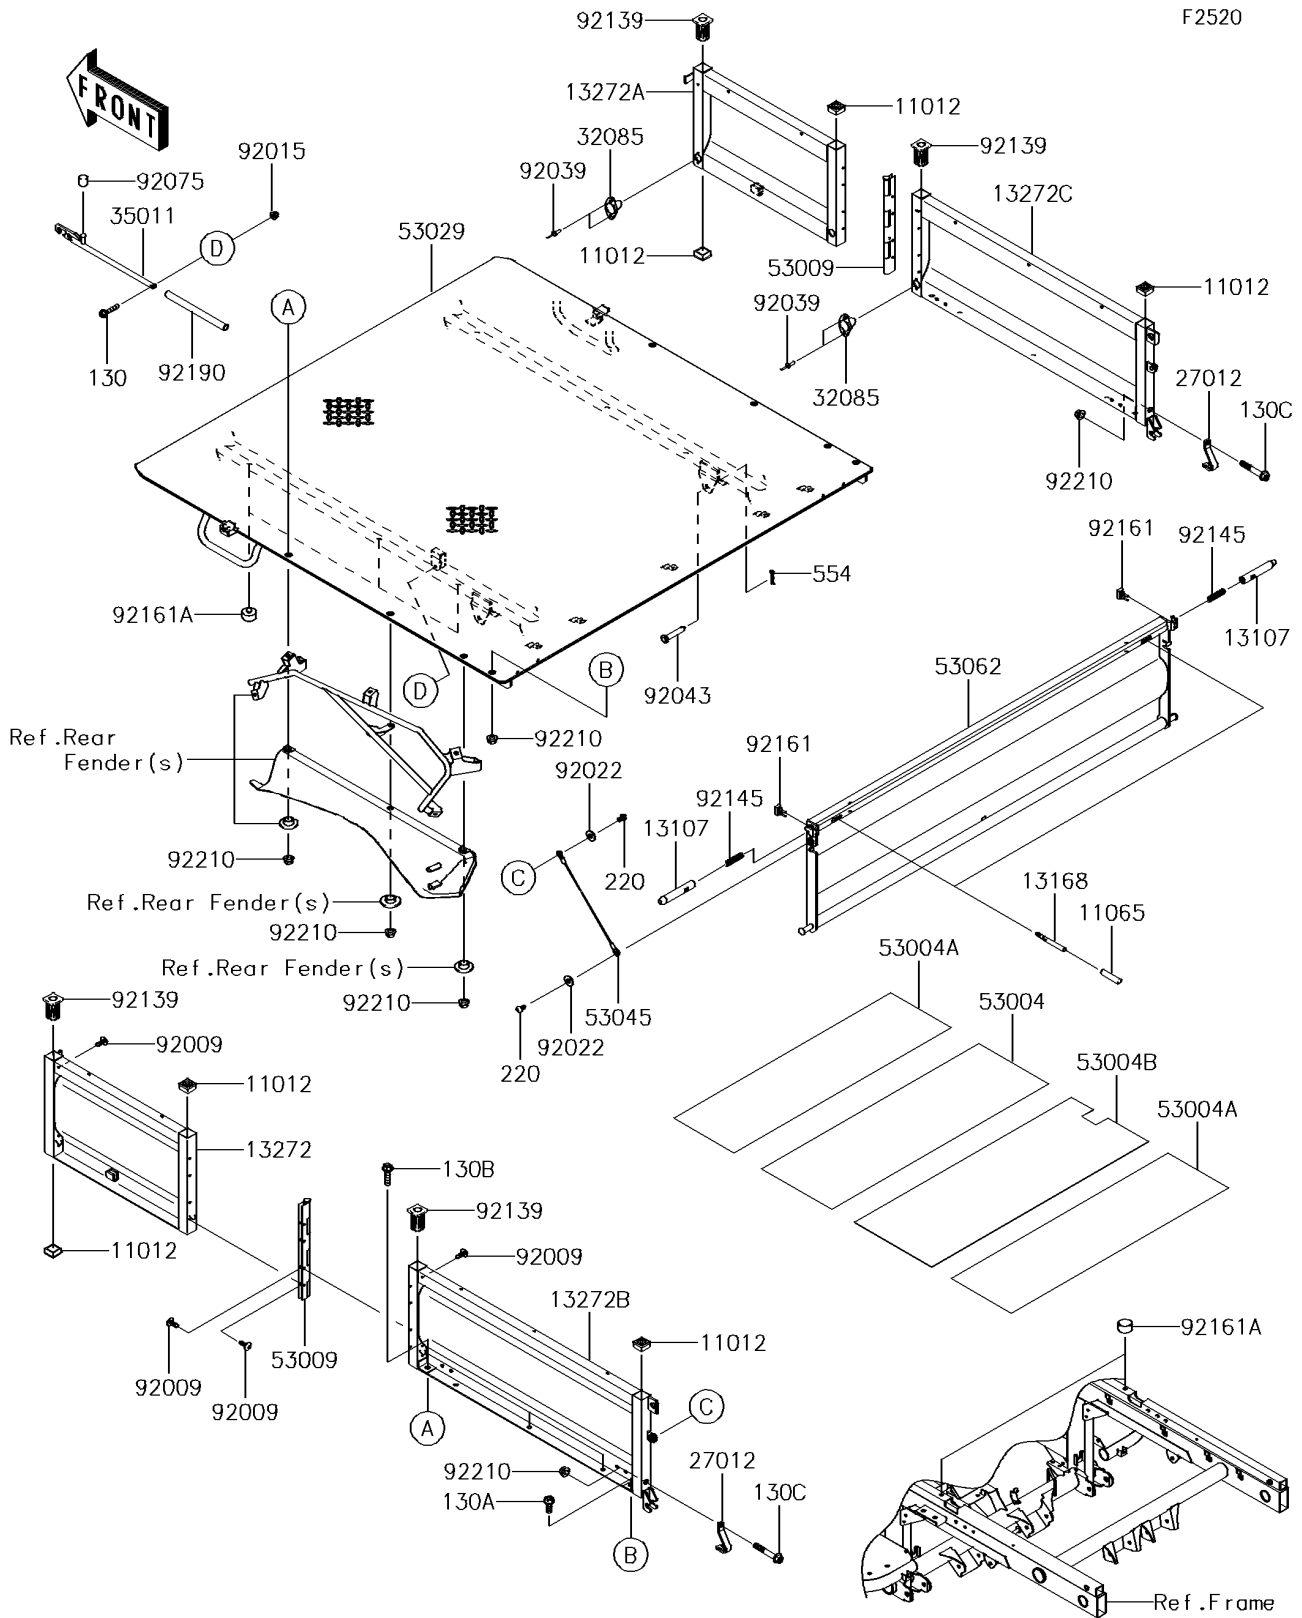

2017 MULE™ 4010 TRANS4x4® SE

PARTS DIAGRAM

Carrier(s)