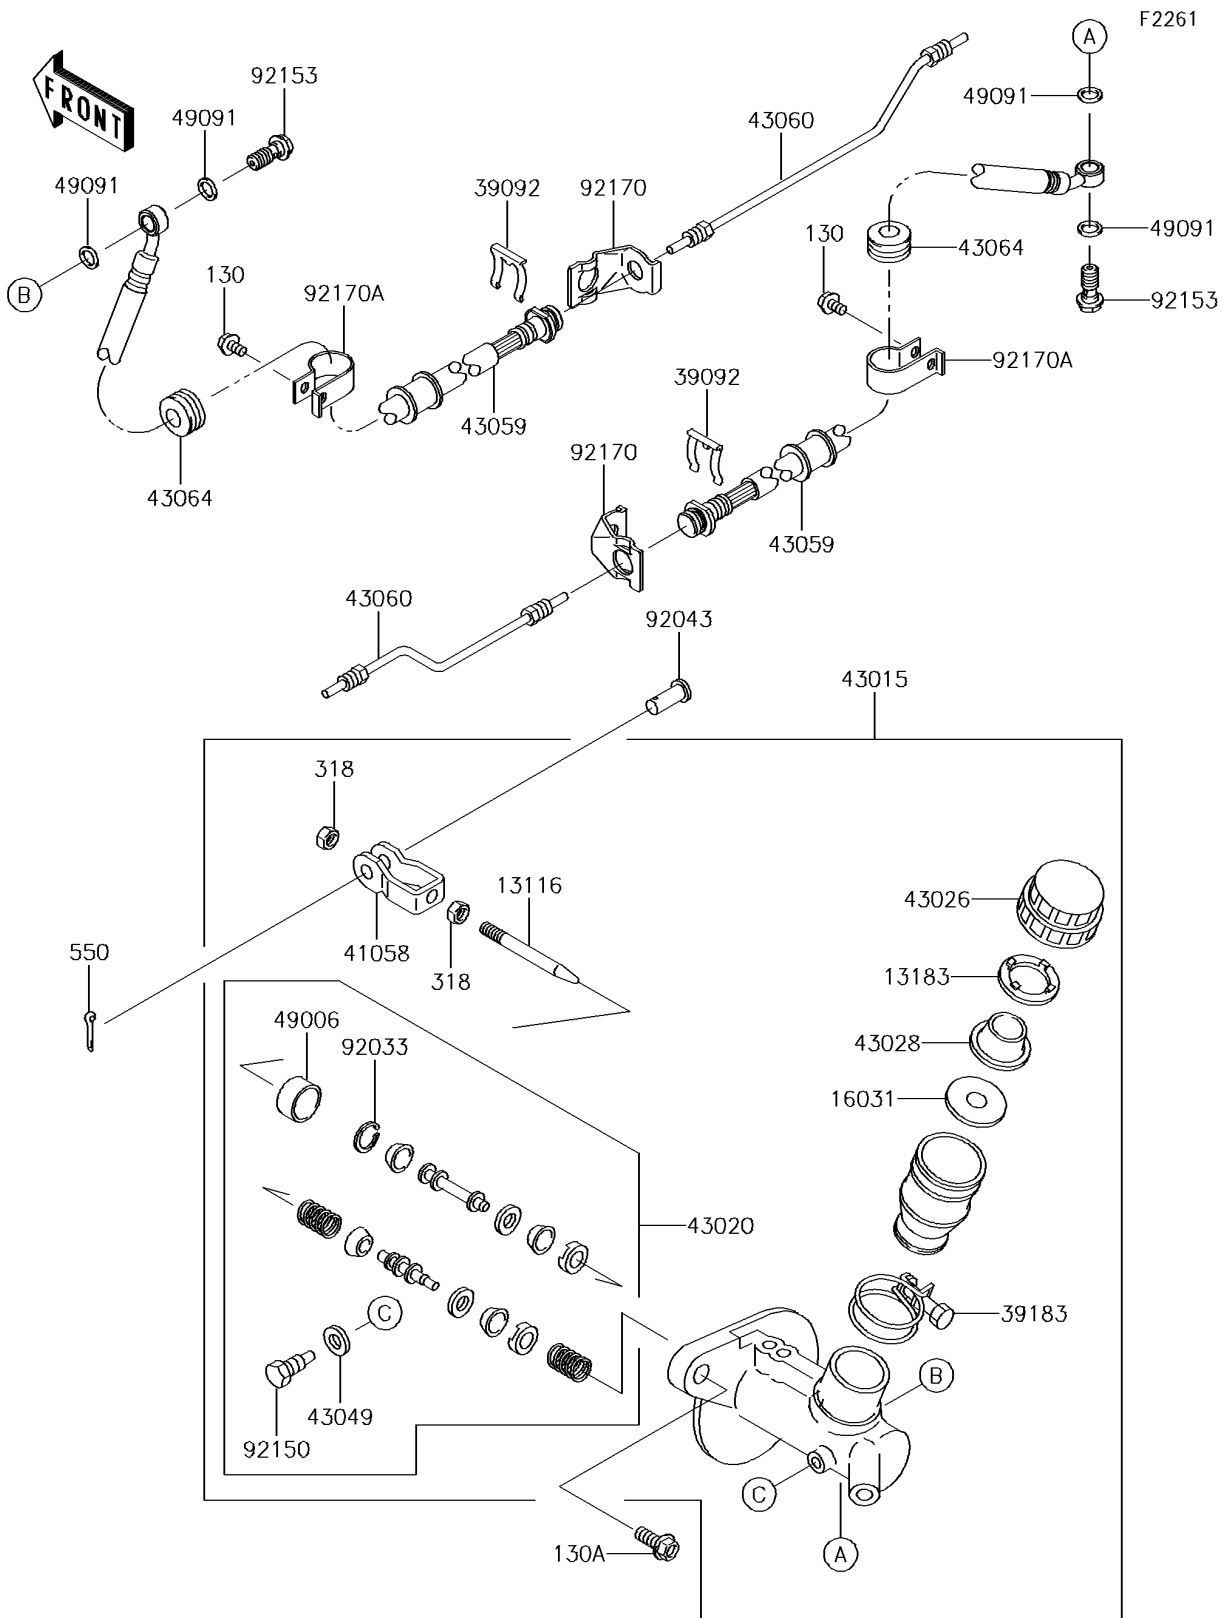

2017 MULE™ 4010 TRANS4x4® SE

PARTS DIAGRAM

Master Cylinder

2017 MULE™ 4010 TRANS4x4® SE

PARTS LIST

Master Cylinder

ITEM NAME	PART NUMBER	QUANTITY
-----------	-------------	----------
